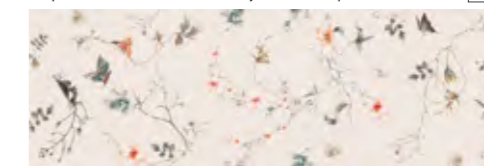

SENSE COLLECTION
COLOR · COLOR

PASTA BLANCA · WHITE BODY

[COLORES DISPONIBLES - AVAILABLE COLORS]

SENDAI R90 SKY | 30x90 cm | B43

DECORADO STRIPE R90 TERRA | 30x90 cm | B43

DECORADO SENDAI R90 WHITE | 30x90 cm | B43

Tres piezas diferentes. Unidad de venta: 1 caja. Three different pieces. Sales unit: 1 box.

DECORADO STRIPE R90 GREY | 30x90 cm | B43

| PASTA BLANCA · WHITE BODY |
| RECTIFICADO · RECTIFIED | DESTONIFICADO V1 · DESTONIFIED V1 |
| 30x90 cm · 11,8"x35,4" |

30x90 cm
11,8"x35,4"

| ESCALA DE LA GRÁFICA 1/2 · GRAPHIC SCALE 1/2 |

ACABADOS · FINISHES		30x90 cm · 11,8"x35,4"	
MATE MATT		SENSE R90 | B42	
		SENSE R90 SKY | B43	
		DECORADO STRIPE R90 | B43	
		DECORADO SENDAI R90 | B43