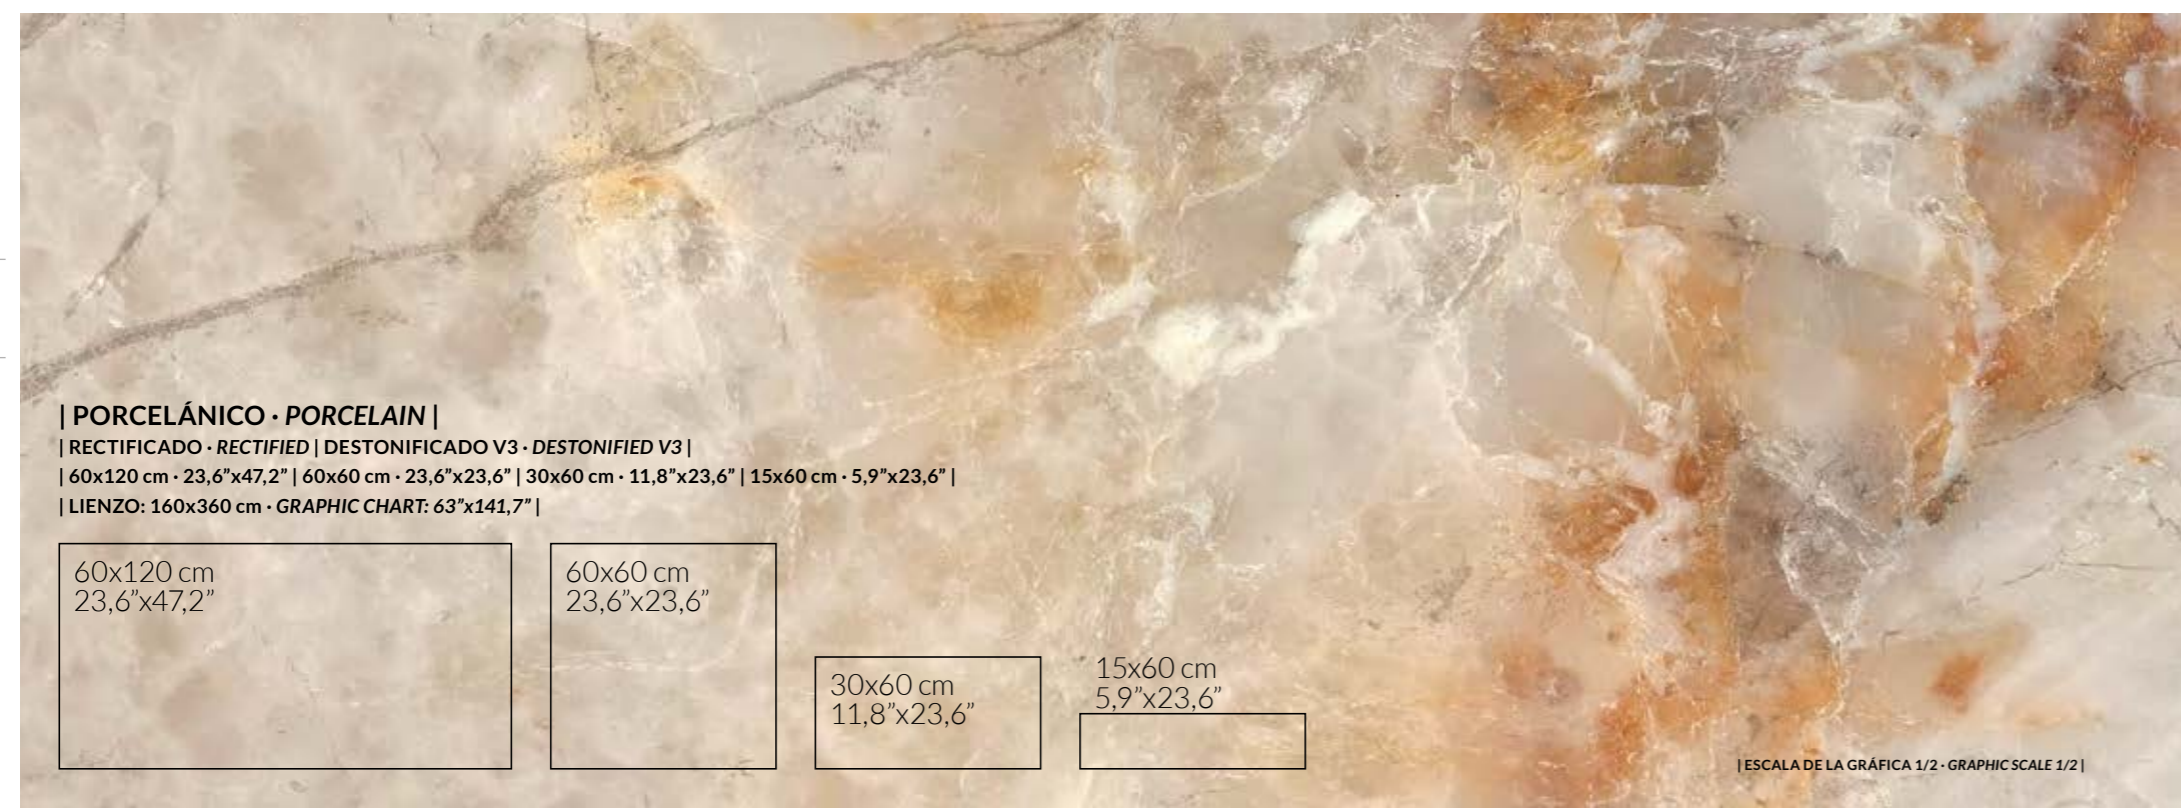

wall and floor: CALACATTA GOLD HEX60 (52x60 cm).

wall: CALACATTA GOLD HEX60 (52x60 cm).

MARFIL [E] CRYSTAL [E] GREIGE [E] GREY [E] GRAPHITE [E]

[COLORES DISPONIBLES - AVAILABLE COLORS]

| PORCELÁNICO · PORCELAIN |
 | RECTIFICADO · RECTIFIED | DESTONIFICADO V3 · DESTONIFIED V3 |
 | 60x120 cm · 23,6"x47,2" | 60x60 cm · 23,6"x23,6" | 30x60 cm · 11,8"x23,6" | 15x60 cm · 5,9"x23,6" |
 | LIENZO: 160x360 cm · GRAPHIC CHART: 63"x141,7" |