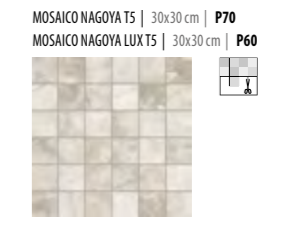

NAGOYA COLLECTION
MÁRMOL · MARBLE

PORCELÁNICO · PORCELAIN

MARFIL