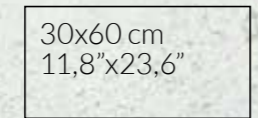

| PORCELÁNICO · PORCELAIN |

| RECTIFICADO · RECTIFIED | DESTONIFICADO V3 · DESTONIFIED V3 |

| 60x120 cm · 23,6"x47,2" | 60x60 cm · 23,6"x23,6" | 52x60 cm · 20,5"x23,6" | 30x60 cm · 11,8"x23,6" |

| N° DISEÑOS POR FORMATO · N° DESIGNS BY FORMAT: | 60x120: 10 | 60x60: 12 | 52x60: 10 | 30x60: 24 |