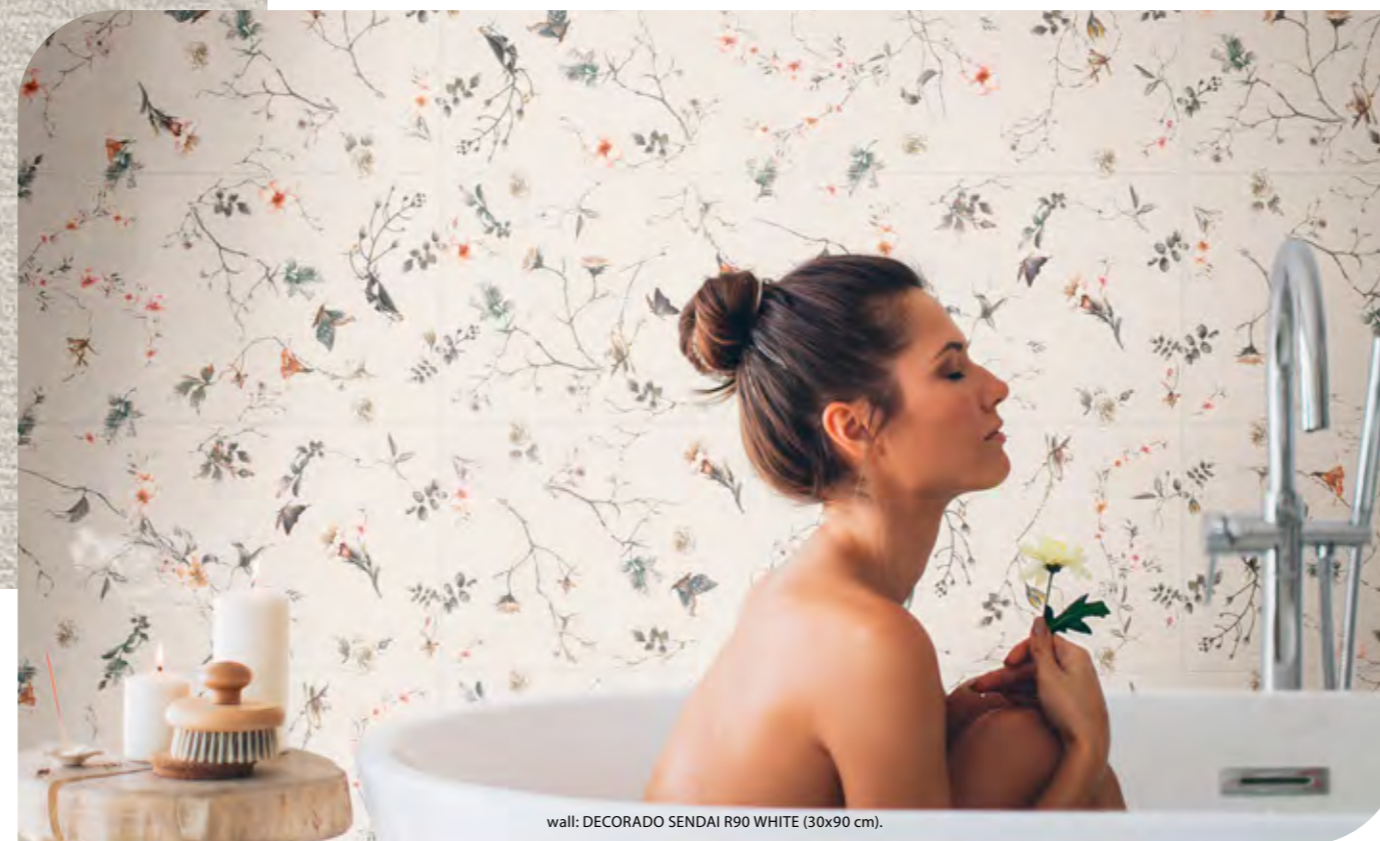

wall: DECORADO SENDAI R90 WHITE (30x90 cm).

| PASTA BLANCA · WHITE BODY |
| RECTIFICADO · RECTIFIED | DESTONIFICADO V1 · DESTONIFIED V1 |
| 30x90 cm · 11,8"x35,4" |

30x90 cm
11,8"x35,4"

| ESCALA DE LA GRÁFICA 1/2 · GRAPHIC SCALE 1/2 |

ACABADOS · FINISHES		30x90 cm · 11,8"x35,4"	
MATE MATT		SENSE R90 | B42	
		SENSE R90 SKY | B43	
		DECORADO STRIPE R90 | B43	
		DECORADO SENDAI R90 | B43