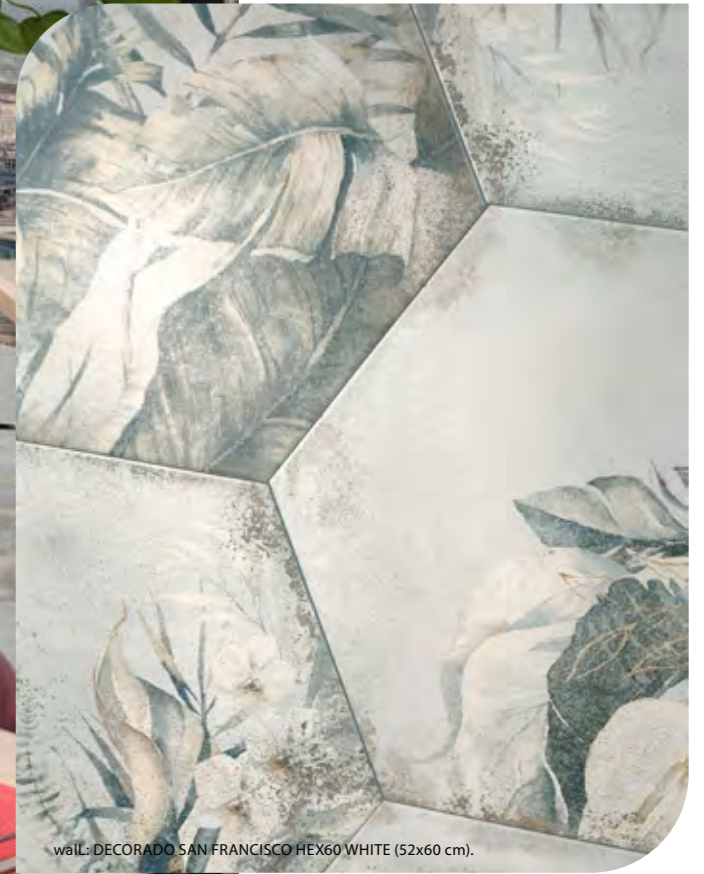

wall: DECORADO SAN FRANCISCO HEX60 WHITE (52x60 cm).