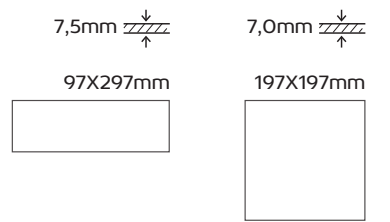

JUICY

SURFACES, FORMATS & COLORS

Creating the Juicy collection was like taking a field trip or spending the day at an amusement park, it's a carefree, cheerful collection that turns every environment into a playground. We stay surrendered to color, graphic motifs, we mix colors, we laugh, in the middle, we cry and in this mix of emotions, we create one of the most beautiful collections of joy and well-being.

Criar a coleção Juicy foi como dar um passeio no campo ou passar o dia num parque de diversões, é uma coleção despreocupada, alegre, que transforma cada ambiente num recreio. Ficamos rendidos à cor, aos motivos gráficos, nós misturamos as cores, sorrimos, choramos pelo meio e neste misto de emoções criamos uma das mais belas coleções de alegria e bem-estar.

JUICY

FORMATS

CERAMIC WALL TILES IN WHITE BODY
REVÊTEMENT DES MURS EN PÂTE BLANCHE
REVESTIMENTO EM PASTA BRANCA