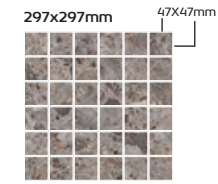

# BEDROCK

PORCELAIN TILES | GRÈS CÉRAME | GRÉS PORCELÁNICO

P50827  
SKIRTING BOARD ROUNDED EDGE  
PLINTHE AVEC BORD ARRONDI | RODAPÉ CORTADO

597X1190mm

MATT | MATE - M120827RT

597X597mm

WHITE

MATT | MATE - M16827RT

P50828  
SKIRTING BOARD ROUNDED EDGE  
PLINTHE AVEC BORD ARRONDI | RODAPÉ CORTADO

597X1190mm

MATT | MATE - M120828RT

597X597mm

GREIGE

MATT | MATE - M16828RT

P50829  
SKIRTING BOARD ROUNDED EDGE  
PLINTHE AVEC BORD ARRONDI | RODAPÉ CORTADO