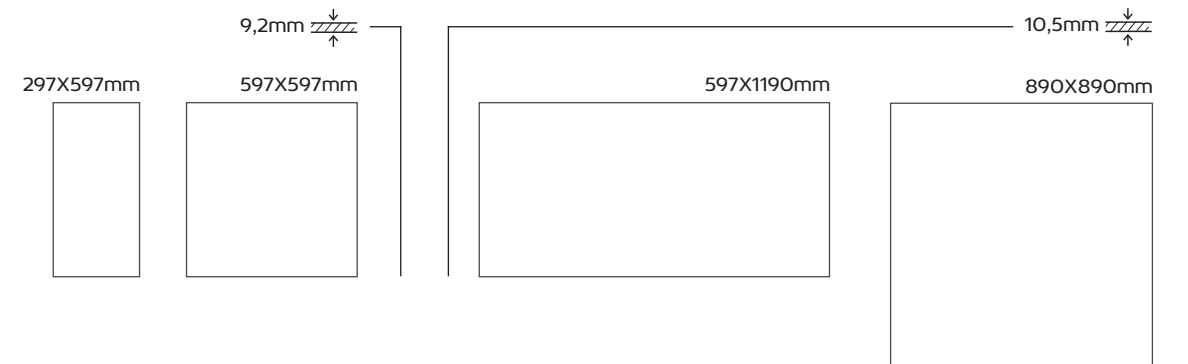

GEMSTONE COLLECTION

FORMATS

PORCELAIN TILES
GRÈS CÉRAMÉ
GRÈS PORCELÂNICO