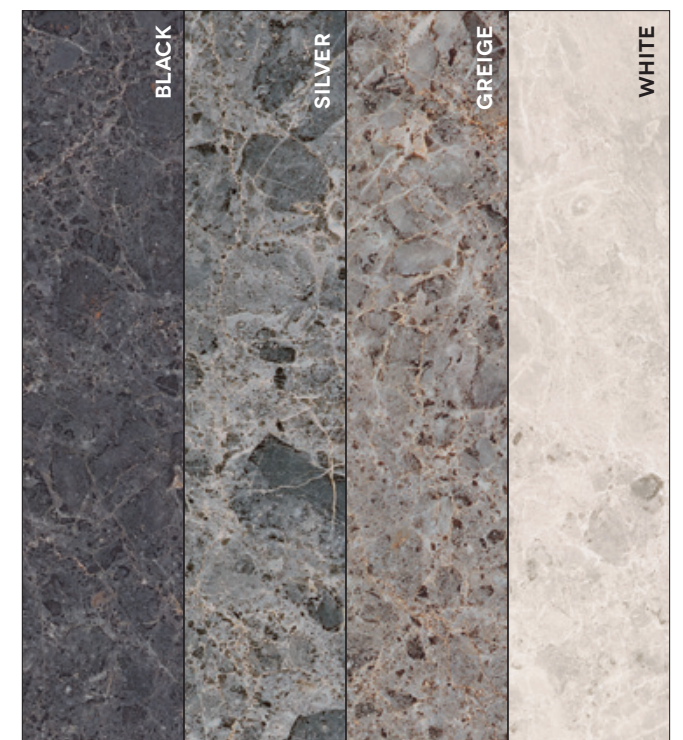

BEDROCK

SURFACES, FORMATS & COLORS

Underneath the loose surface, lies a masterpiece of geological structure called Bedrock. Unborn mineral, raw and pure, emerges to life in random diversity of nature.

Achieving excellence is combining imagination with the experience of know-how.

Por baixo da superfície encontra-se uma obra-prima da estrutura geológica chamada Bedrock. Mineral ainda por nascer, cru e puro, emerge para a vida com a diversidade aleatória da natureza.

Atingir a excelência é combinar a imaginação com a experiência do saber fazer.

BEDROCK COLLECTION

FORMATS

PORCELAIN TILES
GRÈS CÉRAMÉ
GRÈS PORCELÂNICO

10,5mm

597X597mm

597X1190mm

V3
MODERATE VARIATION
VARIATION MODÉRÉE

MEDIUM/HIGH TRAFFIC
TRAFIC MODÉRÉ À INTENSE

WALL & FLOOR
MURS ET SOLS

SURFACES

MATT

COLORS