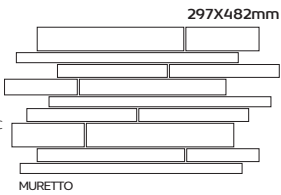

MURETTO

POLISHED | POLI | POLIDO

PP25346 DAY
PP25354 MOON
PP25349 ASH
PP25353 DAWN
PP25348 VULCANIC
PP25352 MOSS
PP25350 RUST
PP25347 NIGHT

MATT | MATE

P25346 DAY
P25354 MOON
P25349 ASH
P25353 DAWN
P25348 VULCANIC
P25352 MOSS
P25350 RUST
P25347 NIGHT