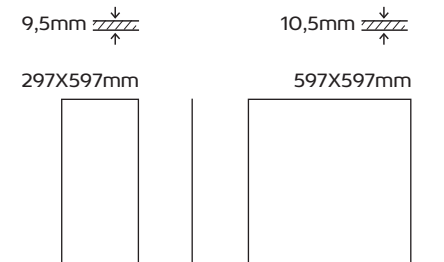

MINOS

SURFACES, FORMATS & COLORS

Inspired in Nature and its textures, Minos is one of the most complete double loaded porcelain tiles collection. With a palette of 8 colors this high resistant product was designed to be used together. The same product can combine multiple textures and colors in one single space.

Inspirado na Natureza e suas texturas, Minos é uma das mais completas coleções de grés porcelânico de dupla carga. Com uma paleta de 8 cores, este produto de elevada resistência foi criado para ser usado em conjunto. O mesmo produto consegue combinar várias texturas e cores num só espaço.

MINOS COLLECTION

FORMATS

HOMOGENEOUS PORCELAIN TECHNICAL TILES, DOUBLE LOADED
GRÉS CÉRAME VITRIFIÉ TECHNIQUE, DOUBLE CHARGEMENT
GRÉS PORCELÂNICO TÉCNICO, DUPLO CARRREGAMENTO

SURFACES

- POLISHED
- MATT [R9]
- RUSTIC [R10]
- BUSH-HAMMERED [R11C]
- GRIFFÉ [R11C]

COLORS