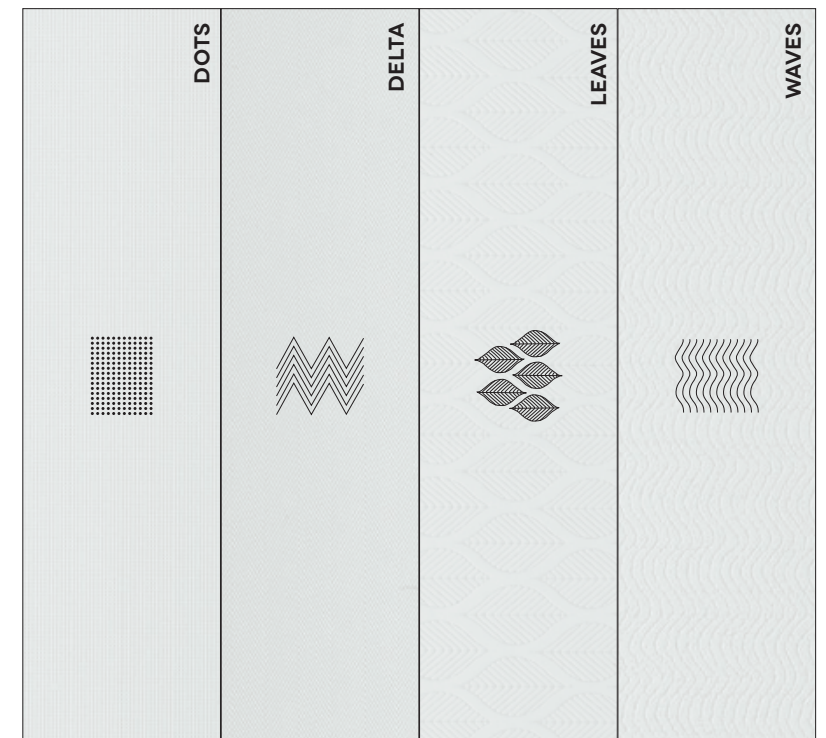

URBAN-CHIC

SURFACES, FORMATS & COLORS

Urban-Chic is a discreet, slightly tactile collection that brings together some of the textures present in everyday life. The leaves in the city streets to the textures of the fabrics, the windows from the buildings to the waves from the ships in the portuary zone.

Urban-Chic é uma coleção discreta, levemente tátil, que reúne algumas das texturas presentes no dia-a-dia. Das folhas das árvores às texturas do vestuário, das janelas dos edifícios às ondas dos navios das zonas portuárias.

URBAN-CHIC

FORMATS

CERAMIC WALL TILES IN WHITE BODY
REVÊTEMENT DES MURS EN PÂTE BLANCHE
REVESTIMENTO EM PASTA BRANCA

10,5mm

297x890mm RT

V1
UNIFORM APPEARANCE
APPARENCE UNIFORME

WALLS
MURS

SURFACE

MATT
[MICRO-RELIEF]

COLORS