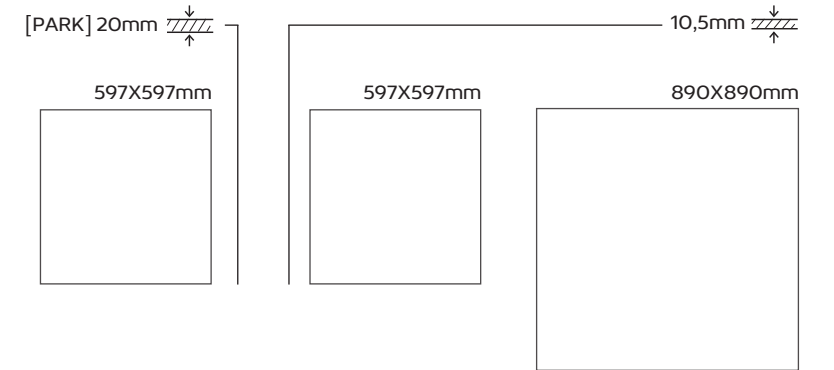

TERRAZZO COLLECTION

FORMATS

PORCELAIN TILES
GRÈS CÉRAMÉ
GRÈS PORCELÁNICO