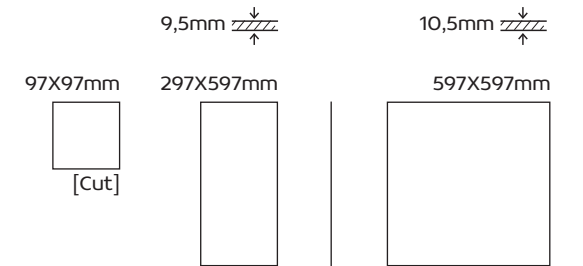

ZEUS

SURFACES, FORMATS & COLORS

Zeus is an exclusive double-loaded collection, with a unique design, and a singular colour mix. With three available finishings it has extraordinary technical performances which makes this collection suitable for the most demanding requirements.

Zeus é uma coleção exclusiva de dupla carga, com um design único e uma mistura de cores singular. Com três acabamentos disponíveis apresenta desempenhos técnicos extraordinários que tornam essa coleção adequada para os requisitos mais exigentes.

ZEUS COLLECTION

FORMATS

HOMOGENEOUS PORCELAIN TECHNICAL TILES, DOUBLE LOADED
GRÈS CÉRAME VITRIFIÉ TECHNIQUE, DOUBLE CHARGEMENT
GRÈS PORCELÂNICO TÉCNICO, DUPLO CARRREGAMENTO

SURFACES

- POLISHED
- MATT [R9A]
- BUSH-HAMMERED [R11C]

COLORS