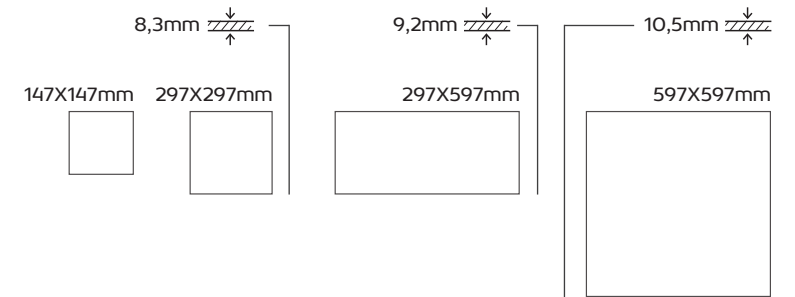

CHICAGO

FORMATS

PORCELAIN TILES
GRÈS CÉRAMÉ
GRÈS PORCELÂNICO