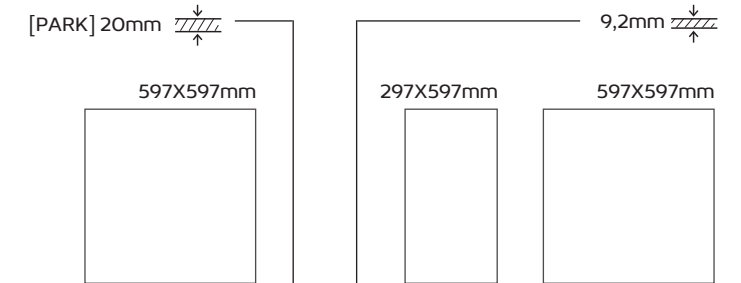

MONTANA

SURFACES, FORMATS & COLORS

Montana is a close relationship with space. Defined by softness and delicacy, Montana is formed by pieces of a unique touch with colors essentially inspired in the dry plains of the low mountains, where the wildlife remains untouched. Its spectrum changes between the tones of a long winter and the temperatures of a dry summer.

Montana é uma relação estreita com o espaço. Definida pela suavidade e delicadeza, esta coleção é formada por peças de toque único e cores inspiradas nas planícies secas das montanhas baixas, onde a vida selvagem permanece intocada. O seu espectro varia entre os tons de um longo inverno e as temperaturas de um verão seco.

MONTANA COLLECTION

FORMATS

PORCELAIN TILES
GRÈS CÉRAMÉ
GRÈS PORCELÁNICO