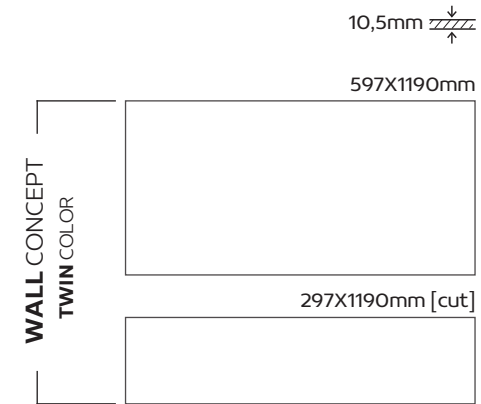

SANDSTONE

SURFACES, FORMATS & COLORS

Sandstone Collection is a cultural expression, our “Piazzantina” stone look vision with a revival touch in its original design and in a unique combination of colour set for floor and walls.

Single colour tiles of deep black, white and light grey, traced by remarkable white veins set the master design for the floor. For the walls, we took this approach a little further, in a twin color concept, we merge the original colours with warm details connecting them with deep veins.

A coleção Sandstone é uma expressão cultural, a nossa visão da pedra “Piazzantina”, de toque revivalista no seu desenho original numa combinação única de cores para pavimento e paredes.

Peças monocromáticas em preto, branco e cinza claro, traçados por veios brancos definem o design mestre para o pavimento. Para a parede, levámos esta abordagem mais longe, num conceito de cor dupla, misturamos as cores originais com detalhes quentes ligados por profundos veios.

SANDSTONE COLLECTION

FORMATS

PORCELAIN TILES
GRÈS CÉRAME
GRÈS PORCELÂNICO