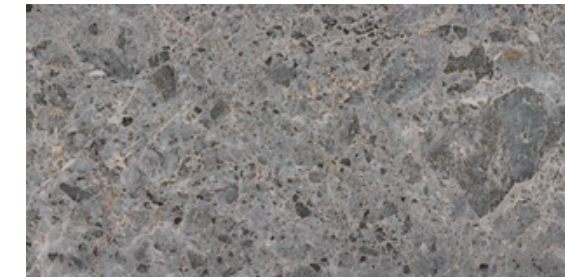

597X1190mm

MATT | MATE - M120829RT