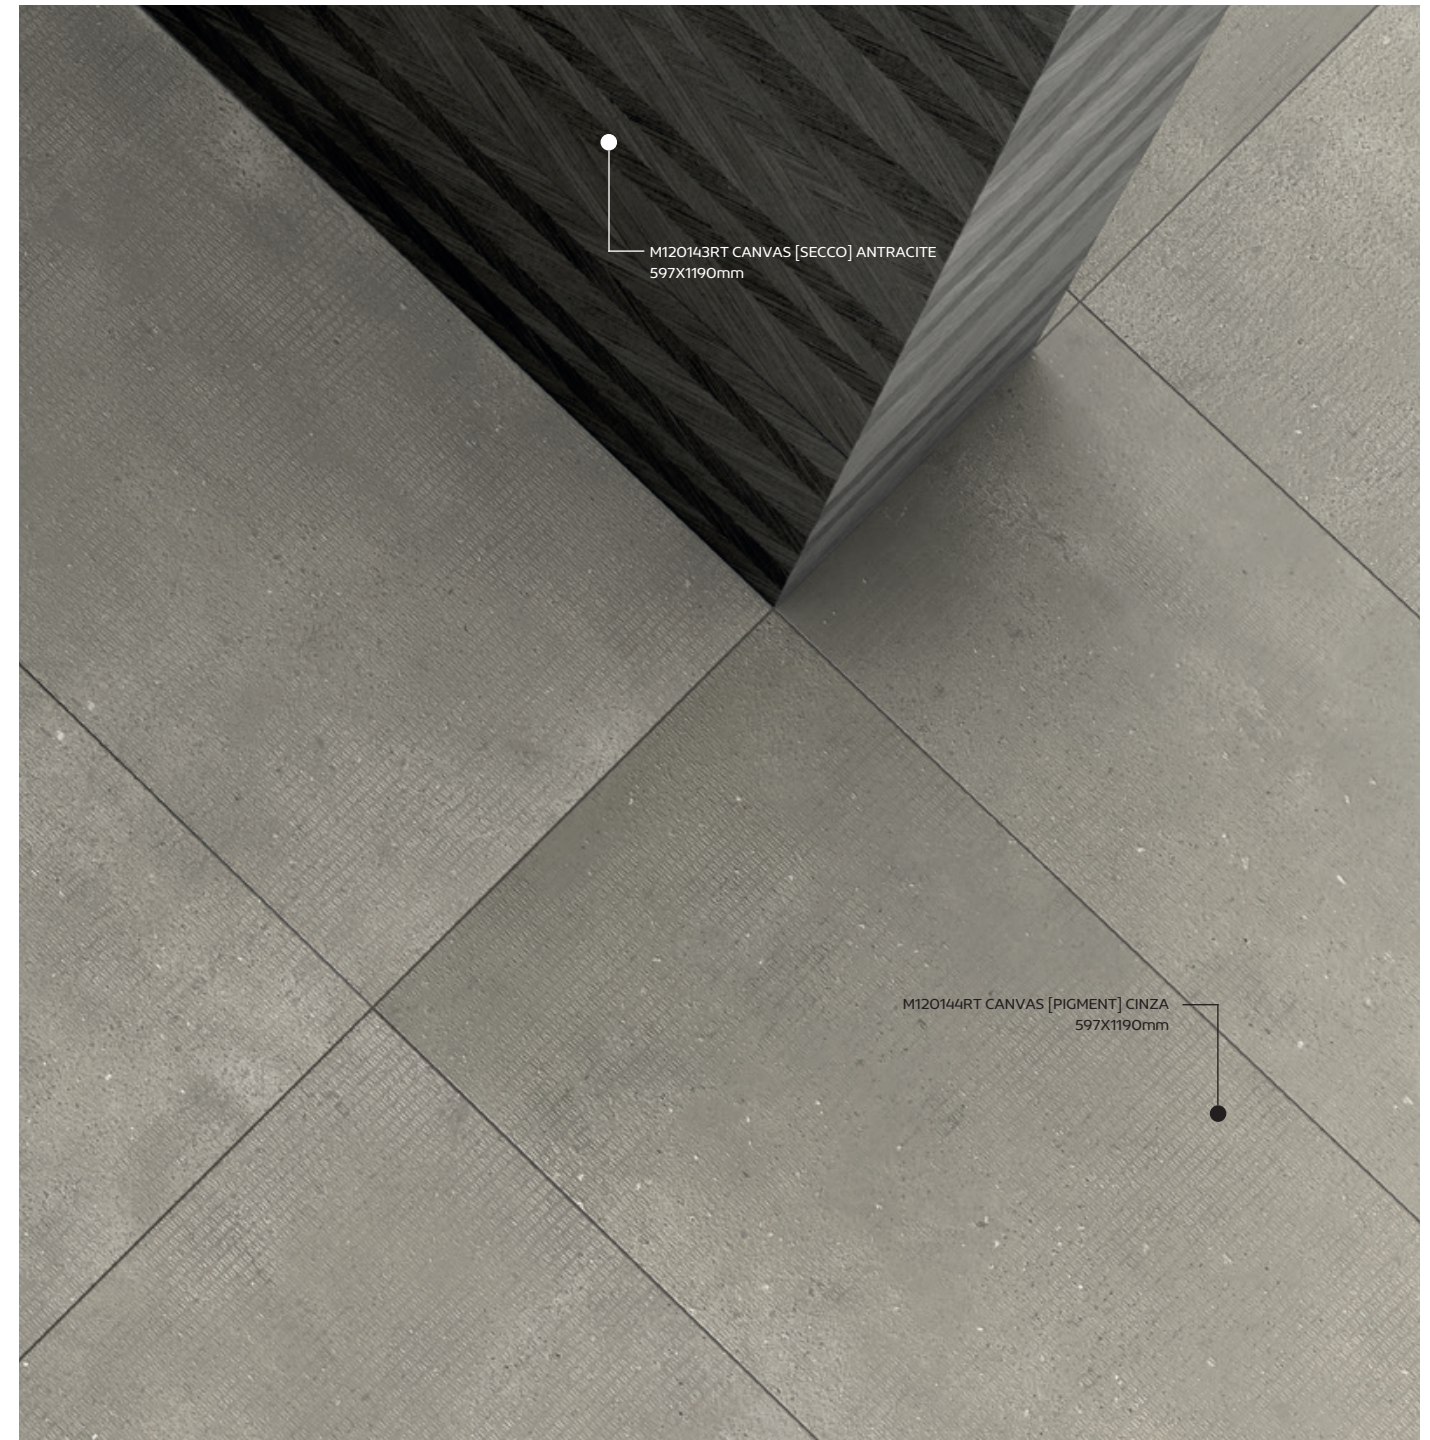

255X295mm

**MATT | MATE**  
P31007

255X295mm

**MATT | MATE**  
P31010

M120143RT CANVAS [SECCO] ANTRACITE  
597X1190mm

M120144RT CANVAS [PIGMENT] CINZA  
597X1190mm

CANVAS	FORMAT	FINISHING	PIECES/BOX	SQM/BOX	BOXES/PALLET	SQM/PALLET	WEIGHT/SQM	WEIGHT/BOX	WEIGHT/PALLET
	FORMAT	FINITEUR	PIÈCES/BOITE	M <sup>2</sup> /BOITE	BOITES/PALETTE	M <sup>2</sup> /PALETTE	POIDS/M <sup>2</sup>	POIDS/BOITE	POIDS/PALETTE
<b>PACKING &amp; WEIGHTS</b> EMBALLAGE ET POIDS EMBALAGENS & PESOS	297X597x9,2mm	Matt	5	0,89m <sup>2</sup>	60	53,40m <sup>2</sup>	21,65Kg/m <sup>2</sup>	19,3Kg	1177Kg
	(RT) 297X597x9,2mm	Matt	6	1,06m <sup>2</sup>	48	50,88m <sup>2</sup>	21,10Kg/m <sup>2</sup>	22,4Kg	1095Kg
	597x597x9,2mm	Matt	3	1,07m <sup>2</sup>	36	38,52m <sup>2</sup>	23,30Kg/m <sup>2</sup>	24,9Kg	919Kg
	(RT) 597x597x9,2mm	Matt	3	1,07m <sup>2</sup>	36	38,52m <sup>2</sup>	22,80Kg/m <sup>2</sup>	24,4Kg	899Kg
	597x1190x10,5mm	Matt	1	0,71m <sup>2</sup>	48	34,08m <sup>2</sup>	24,50Kg/m <sup>2</sup>	17,4Kg	856Kg
	890x890x10,5mm	Matt	1	0,79m <sup>2</sup>	35	27,65m <sup>2</sup>	24,50Kg/m <sup>2</sup>	19,4Kg	698Kg
<b>SKIRTING BOARD   PLINTHE AVEC BORD ARRONDI   RODAPÉ CORTADO</b>	95x597x9,2mm	Matt	20	---	48	960 Units	1,20Kg/Unit	23,9Kg	1170Kg
<b>SKIRTING BOARD   PLINTHE AVEC BORD ARRONDI   RODAPÉ CORTADO</b>	(RT) 95x597x9,2mm	Matt	20	---	53	960 Units	1,20Kg/Unit	21,5Kg	1170Kg
<b>SKIRTING BOARD   PLINTHE AVEC BORD ARRONDI   RODAPÉ CORTADO</b>	75x890x9,2mm	Matt	13	---	48	624 Units	1,63Kg/Unit	21,2Kg	1039Kg
<b>MESH</b>	297X297x9,2mm	Matt	9	---	30	270 Units	1,83Kg/Unit	16,5Kg	515Kg
<b>DECOR</b>	297X297x9,2mm	Matt	6	---	---	---	1,89Kg/Unit	11,9Kg	---
<b>DECOR</b>	220X270x9,2mm	Matt	9	---	30	270 Units	1,20Kg/Unit	10,8Kg	344Kg
<b>HEXAGON</b>	255X295x9,2mm	Matt	6	---	---	---	1,71Kg/Unit	10,3Kg	---