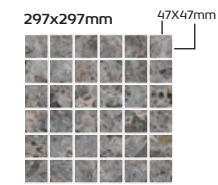

P50828  
SKIRTING BOARD ROUNDED EDGE  
PLINTHE AVEC BORD ARRONDI | RODAPÉ CORTADO

597X1190mm

MATT | MATE - M120828RT

597X597mm

GREIGE

MATT | MATE - M16828RT

P50829  
SKIRTING BOARD ROUNDED EDGE  
PLINTHE AVEC BORD ARRONDI | RODAPÉ CORTADO