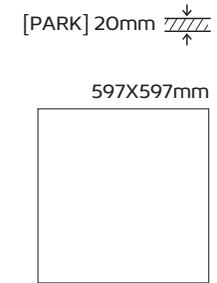

OXYD COLLECTION

FORMATS

PORCELAIN TILES
GRÉS CÉRAME
GRÉS PORCELÂNICO