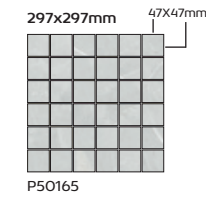

75x890x10,5mm  
MATT | MATE - RM89167RT

P50167

MATT | MATE - M17167RT

MATT | MATE - M89167RT

SKIRTING BOARD ROUNDED EDGE  
PLINTHE AVEC BORD ARRONDI | RODAPÉ CORTADO

95x597x9,2mm  
MATT | MATE - RM9865RT

75x890x10,5mm  
MATT | MATE - RM89165RT