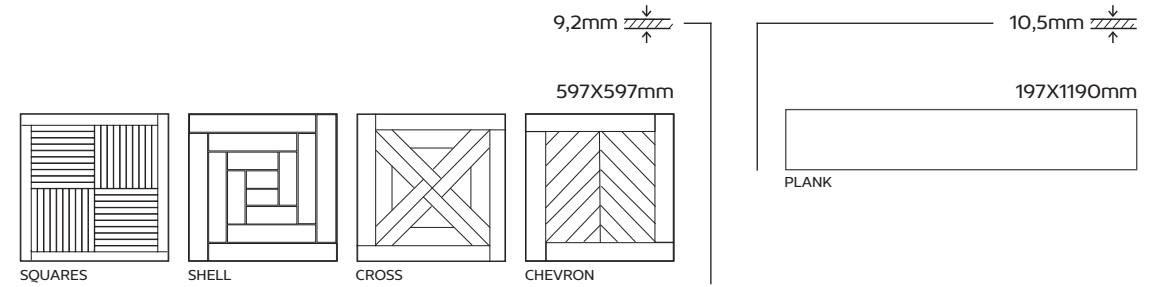

PARQUET COLLECTION

FORMATS

PORCELAIN TILES
GRÈS CÉRAME
GRÈS PORCELÂNICO