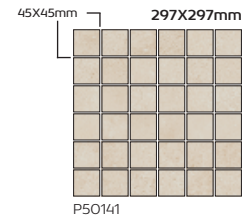

VOGUE

GLAZED TILES | GRÈS ÉMAILLÉ | MOSAICO VIDRADO

SKIRTING BOARD ROUNDED EDGE | PLINTHE AVEC BORD ARRONDI
RODAPÉ CORTADO

70x447mm

SKIRTING BOARD ROUNDED EDGE | PLINTHE AVEC BORD ARRONDI
RODAPÉ CORTADO

70x447mm

SKIRTING BOARD ROUNDED EDGE | PLINTHE AVEC BORD ARRONDI
RODAPÉ CORTADO

70x447mm

VOGUE

PACKING & WEIGHTS
EMBALLAGE ET POIDS
EMBALAGENS & PESOS

	FORMAT FORMAT	FINISHING FINITEUR	PIECES/BOX PIÈCES/BOITE	SQM/BOX M²/BOITE	BOXES/PALLET BOITES/PALETTE	SQM/PALLET M²/PALETTE	WEIGHT/SQM POIDS/M²	WEIGHT/BOX POIDS/BOITE	WEIGHT/PALLET POIDS/PALETTE
	447x447x8,3mm	Matt	6	1,20m²	68	81,60m²	18,30Kg/m²	22,0Kg	1521Kg
MESH (45x45)	297x297x8,3mm	Matt	10	---	30	300 Units	1,36Kg/Unit	13,6Kg	433Kg
SKIRTING BOARD | PLINTHE AVEC BORD ARRONDI | RODAPÉ CORTADO	70x447x8,3mm	Matt	34	---	60	2040 Units	0,58Kg/Unit	19,8Kg	1213Kg