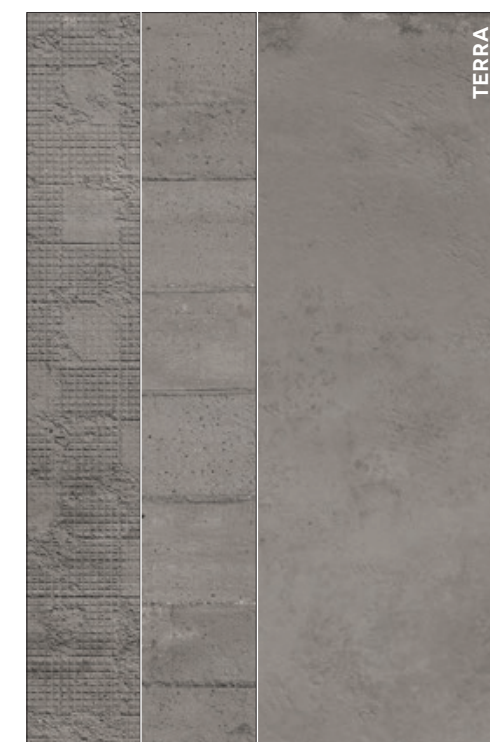

PATIO PARK

SURFACES, FORMATS & COLORS

Patio Park is an essential collection for outdoor areas, made of 20mm thick porcelain stoneware, this collection has unparalleled mechanical and non-slip characteristics.

It's characterized by a unique color and its 3 distinct surfaces. It also has a 10.5mm solution for interiors on one of the surfaces.

Patio Park é uma coleção essencial para áreas exteriores, fabricado em grés porcelânico de 20mm de espessura, esta coleção tem características mecânicas e antiderrapantes inigualáveis.

É caracterizada pela sua cor única e as suas 3 distintas superfícies. Tem ainda uma solução em 10,5mm para interiores numa das superfícies.

PATIO PARK

FORMATS

PORCELAIN TILES
GRÉS CÉRAMÉ
GRÉS PORCELÂNICO

20,0mm

597X597mm

V2
SLIGHT VARIATION
LEGERE VARIATION

MEDIUM/HIGH TRAFFIC
TRAFIC MODÉRE À INTENSE

FLOOR
SOL

SURFACES

- SPATULATED [ANTI-SLIP R12C]
- FORMWORK [ANTI-SLIP R12C]
- RIPPED-OUT [ANTI-SLIP R12C]

COLORS