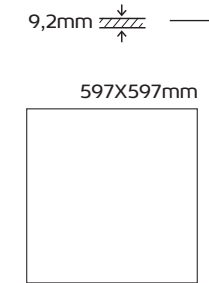

OXYD COLLECTION

FORMATS

PORCELAIN TILES
GRÉS CÉRAME
GRÉS PORCELÂNICO