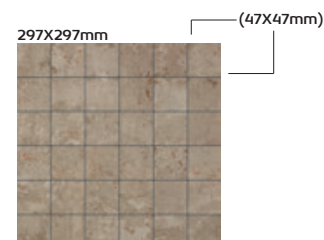

### COLORS

M120126RT HEKLA BROWN  
597X1190mm

M120126RT HEKLA BROWN  
597X1190mm

MATT | MATE  
P50322

SKIRTING BOARD ROUNDED EDGE  
PLINTHE AVEC BORD ARRONDI  
RODAPÉ CORTADO

MATT | MATE  
P50326

SKIRTING BOARD ROUNDED EDGE  
PLINTHE AVEC BORD ARRONDI  
RODAPÉ CORTADO