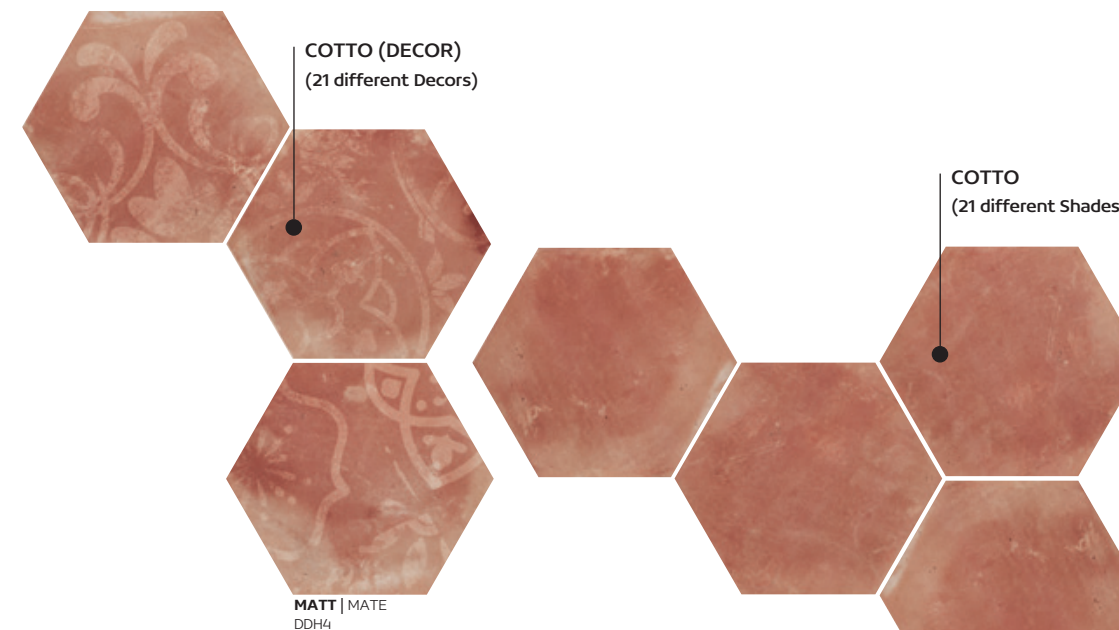

HACIENDA

PORCELAIN TILES | GRÈS CÉRAME | GRÈS PORCELÂNICO

HACIENDA

PACKING & WEIGHTS
EMBALLAGE ET POIDS
EMBALAGENS & PESOS

FORMAT FORMAT	FINISHING FINITEUR	PIECES/BOX PIÈCES/BOITE	SQM/BOX M²/BOITE	BOXES/PALLET BOÎTES/PALETTE	SQM/PALLET M²/PALETTE	WEIGHT/SQM POIDS/M²	WEIGHT/BOX POIDS/BOITE	WEIGHT/PALLET POIDS/PALETTE
357x357x8.3mm	Matt	10	1,10m²	48	52,80m²	18,80Kg/m²	20,70Kg	1014Kg