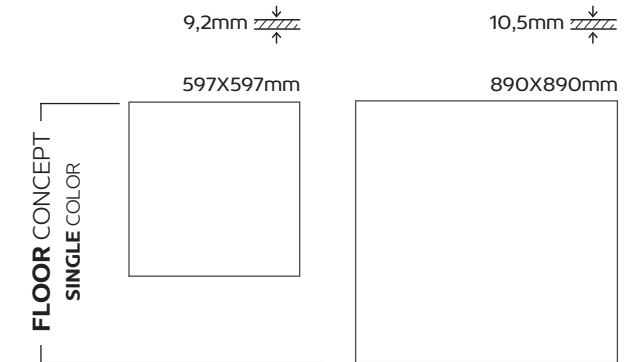

SANDSTONE

SURFACES, FORMATS & COLORS

Sandstone Collection is a cultural expression, our “Piazzantina” stone look vision with a revival touch in its original design and in a unique combination of colour set for floor and walls.

Single colour tiles of deep black, white and light grey, traced by remarkable white veins set the master design for the floor. For the walls, we took this approach a little further, in a twin color concept, we merge the original colours with warm details connecting them with deep veins.

A coleção Sandstone é uma expressão cultural, a nossa visão da pedra “Piazzantina”, de toque revivalista no seu desenho original numa combinação única de cores para pavimento e paredes.

Peças monocromáticas em preto, branco e cinza claro, traçados por veios brancos definem o design mestre para o pavimento. Para a parede, levámos esta abordagem mais longe, num conceito de cor dupla, misturamos as cores originais com detalhes quentes ligados por profundos veios.

SANDSTONE COLLECTION

FORMATS

PORCELAIN TILES
GRÈS CÉRAME
GRÈS PORCELÂNICO