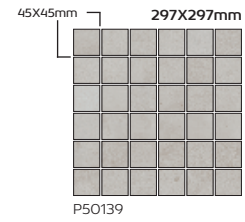

VOGUE

GLAZED TILES | GRÈS ÉMAILLÉ | MOSAICO VIDRADO

SKIRTING BOARD ROUNDED EDGE | PLINTHE AVEC BORD ARRONDI
RODAPÉ CORTADO

70x447mm

SKIRTING BOARD ROUNDED EDGE | PLINTHE AVEC BORD ARRONDI
RODAPÉ CORTADO

70x447mm

SKIRTING BOARD ROUNDED EDGE | PLINTHE AVEC BORD ARRONDI
RODAPÉ CORTADO

70x447mm

VOGUE

PACKING & WEIGHTS
EMBALLAGE ET POIDS
EMBALAGENS & PESOS

	FORMAT FORMAT	FINISHING FINITEUR	PIECES/BOX PIÈCES/BOITE	SQM/BOX M²/BOITE	BOXES/PALLET BOITES/PALETTE	SQM/PALLET M²/PALETTE	WEIGHT/SQM POIDS/M²	WEIGHT/BOX POIDS/BOITE	WEIGHT/PALLET POIDS/PALETTE
	447x447x8,3mm	Matt	6	1,20m²	68	81,60m²	18,30Kg/m²	22,0Kg	1521Kg
MESH (45x45)	297x297x8,3mm	Matt	10	---	30	300 Units	1,36Kg/Unit	13,6Kg	433Kg
SKIRTING BOARD | PLINTHE AVEC BORD ARRONDI | RODAPÉ CORTADO	70x447x8,3mm	Matt	34	---	60	2040 Units	0,58Kg/Unit	19,8Kg	1213Kg