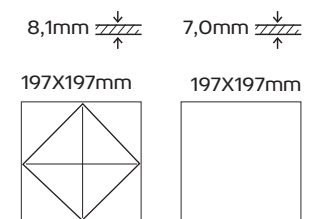

SURFACES

- MATT
- MATT-RELIEF

MENTA	TURQUESA	COTTO	CORAL	TAUPE	CREME	GRAFITE	CINZA	PRATA	BRANCO

COLORS