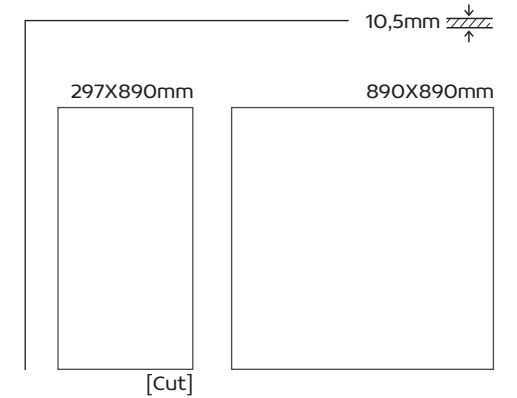

OXYD COLLECTION

FORMATS

PORCELAIN TILES
GRÉS CÉRAME
GRÉS PORCELÂNICO