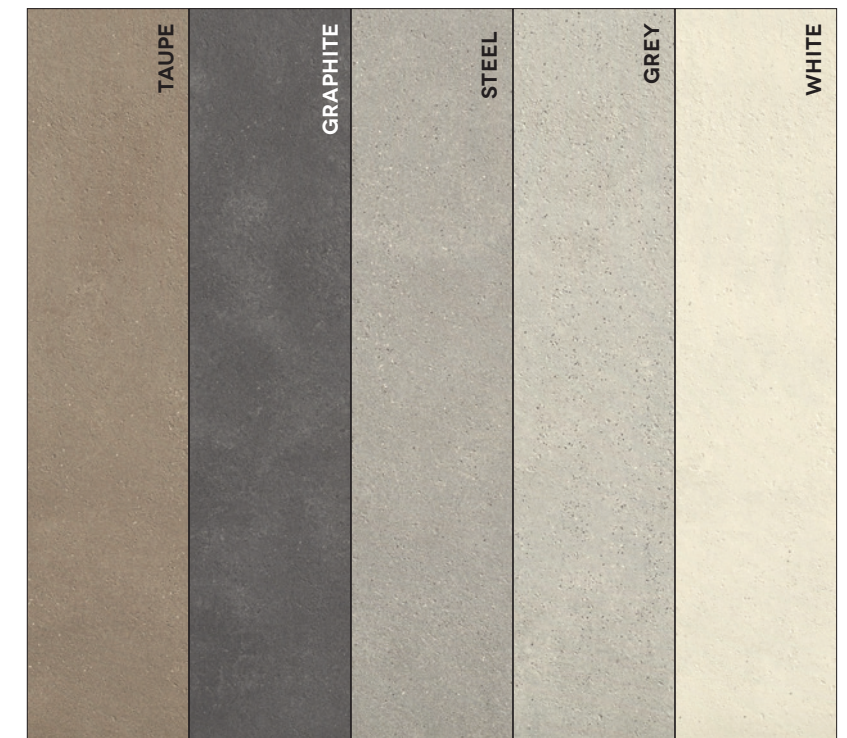

CONCRETE

SURFACES, FORMATS & COLORS

The Concrete Collection reflects the true spirit of the Portland Cement, with excellent technical performances, this unglazed double loaded porcelain stoneware has high technical qualities and enduring specs. Concrete was especially developed for high traffic areas.

A Coleção Concrete traduz o verdadeiro espírito visual do Cimento de Portland, com um excelente desempenho técnico, é um grés porcelânico não esmaltado produzido em dupla carga com elevada qualidade técnica e durabilidade. Concrete foi especialmente pensado para áreas de alto tráfego.

CONCRETE COLLECTION

FORMATS

HOMOGENEOUS PORCELAIN TECHNICAL TILES, DOUBLE LOADED
GRÉS CÉRAME VITRIFIÉ TECHNIQUE, DOUBLE CHARGEMENT
GRÉS PORCELÂNICO TÉCNICO, DUPLO CARRREGAMENTO

SURFACES

- MATT [R10A]
- NATURE [R10A]
- BUSH-HAMMERED [R11]

COLORS