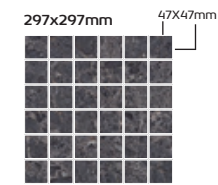

P50828  
SKIRTING BOARD ROUNDED EDGE  
PLINTHE AVEC BORD ARRONDI | RODAPÉ CORTADO

597X1190mm

MATT | MATE - M120828RT

597X597mm

GREIGE

MATT | MATE - M16828RT

P50829  
SKIRTING BOARD ROUNDED EDGE  
PLINTHE AVEC BORD ARRONDI | RODAPÉ CORTADO

597X1190mm

MATT | MATE - M120829RT

597X597mm

SILVER

MATT | MATE - M16829RT

P50830  
SKIRTING BOARD ROUNDED EDGE  
PLINTHE AVEC BORD ARRONDI | RODAPÉ CORTADO

597X1190mm

MATT | MATE - M120830RT