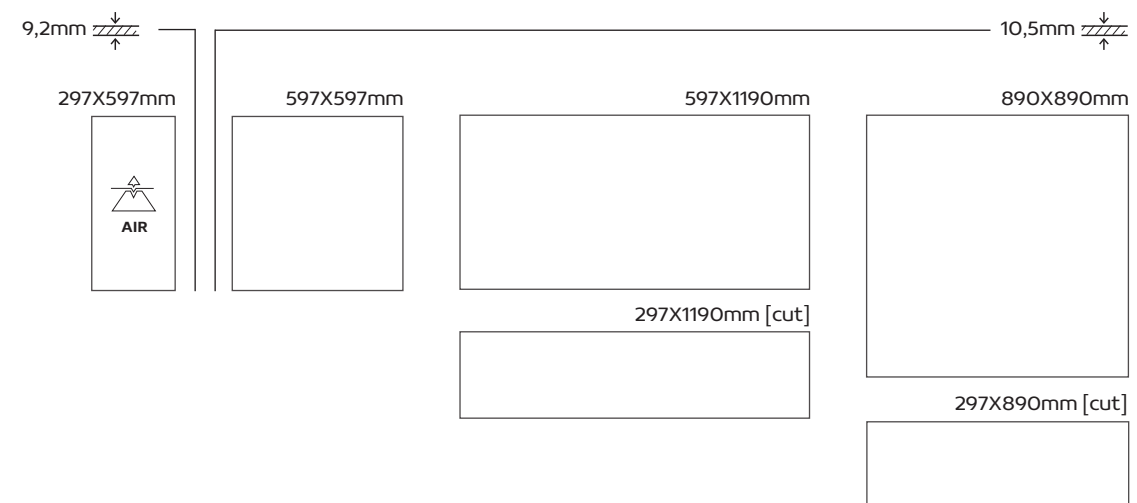

TERRA COLLECTION

FORMATS

PORCELAIN TILES
GRÈS CÉRAME
GRÉS PORCELÂNICO