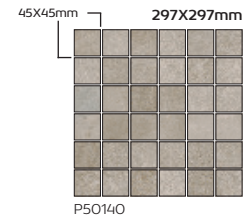

VOGUE

GLAZED TILES | GRÈS ÉMAILLÉ | MOSAICO VIDRADO

SKIRTING BOARD ROUNDED EDGE | PLINTHE AVEC BORD ARRONDI
RODAPÉ CORTADO

70x447mm

SKIRTING BOARD ROUNDED EDGE | PLINTHE AVEC BORD ARRONDI
RODAPÉ CORTADO

70x447mm

SKIRTING BOARD ROUNDED EDGE | PLINTHE AVEC BORD ARRONDI
RODAPÉ CORTADO

70x447mm

VOGUE

PACKING & WEIGHTS
EMBALLAGE ET POIDS
EMBALAGENS & PESOS

	FORMAT FORMAT	FINISHING FINITEUR	PIECES/BOX PIÈCES/BOITE	SQM/BOX M²/BOITE	BOXES/PALLET BOITES/PALETTE	SQM/PALLET M²/PALETTE	WEIGHT/SQM POIDS/M²	WEIGHT/BOX POIDS/BOITE	WEIGHT/PALLET POIDS/PALETTE
	447x447x8,3mm	Matt	6	1,20m²	68	81,60m²	18,30Kg/m²	22,0Kg	1521Kg
MESH (45x45)	297x297x8,3mm	Matt	10	---	30	300 Units	1,36Kg/Unit	13,6Kg	433Kg
SKIRTING BOARD | PLINTHE AVEC BORD ARRONDI | RODAPÉ CORTADO	70x447x8,3mm	Matt	34	---	60	2040 Units	0,58Kg/Unit	19,8Kg	1213Kg