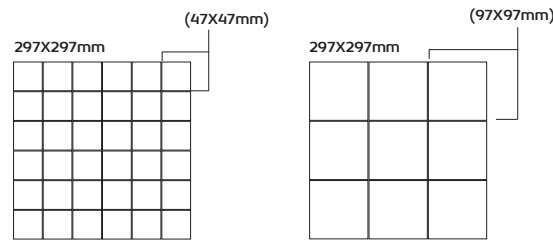

## HYDRA

597X597mm 297X597mm

**MATT | MATE [R10B]**  
M17556  
M17556RT

**MATT | MATE [R10B]**  
M6756  
M6756RT

**SKIRTING BOARD ROUNDED EDGE | PLINTHE AVEC BORD ARRONDI | RODAPÉ CORTADO**

95X297mm 95X597mm  
  
**MATT | MATE**  
RM3556 RM3556RT  
**MATT | MATE**  
RM9656 RM9656RT