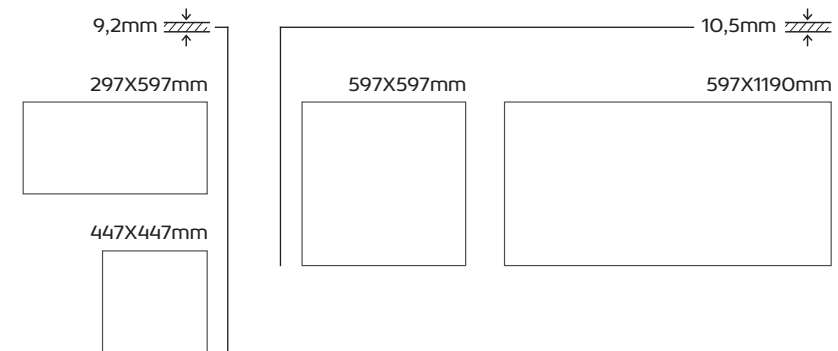

MONTECARLO

FORMATS

PORCELAIN TILES
GRÉS CÉRAME
GRÉS PORCELÁNICO