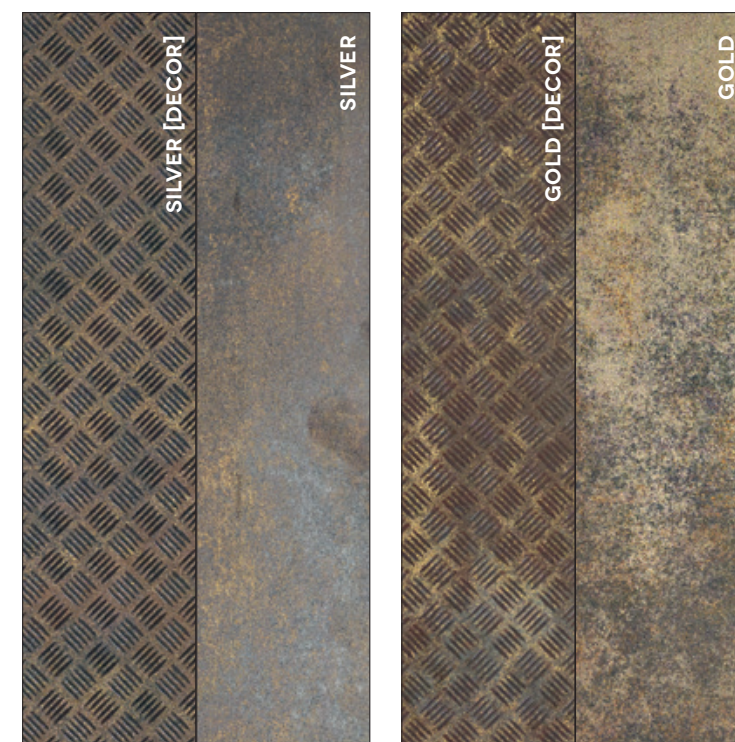

METALLIK

SURFACES, FORMATS & COLORS

Metallik is a superb porcelain stoneware, it's the most accurate ceramic interpretation of an iron plate stripped to elements. With its unparalleled characteristics of oxidized effect blended with the original metallic luster, Metallik is presented in its original plate form, and, in a faithful recreation of the old industrial floors, so used in large metal structures.

Metallik é um grés porcelânico soberbo, é a interpretação cerâmica mais fiel de uma chapa de ferro, exposta aos elementos. Com as suas características inigualáveis do oxidado misturado com os brilhos metálicos originais, o Metallik é apresentado na sua forma original de chapa e na fiel recriação do antigo piso industrial, tão utilizado nas grandes estruturas metálicas.

METALLIK COLLECTION

FORMATS

PORCELAIN TILES
GRÉS CÉRAME
GRÉS PORCELÁNICO

SURFACES

- METALLIK
- METALLIK [DECOR]

COLORS