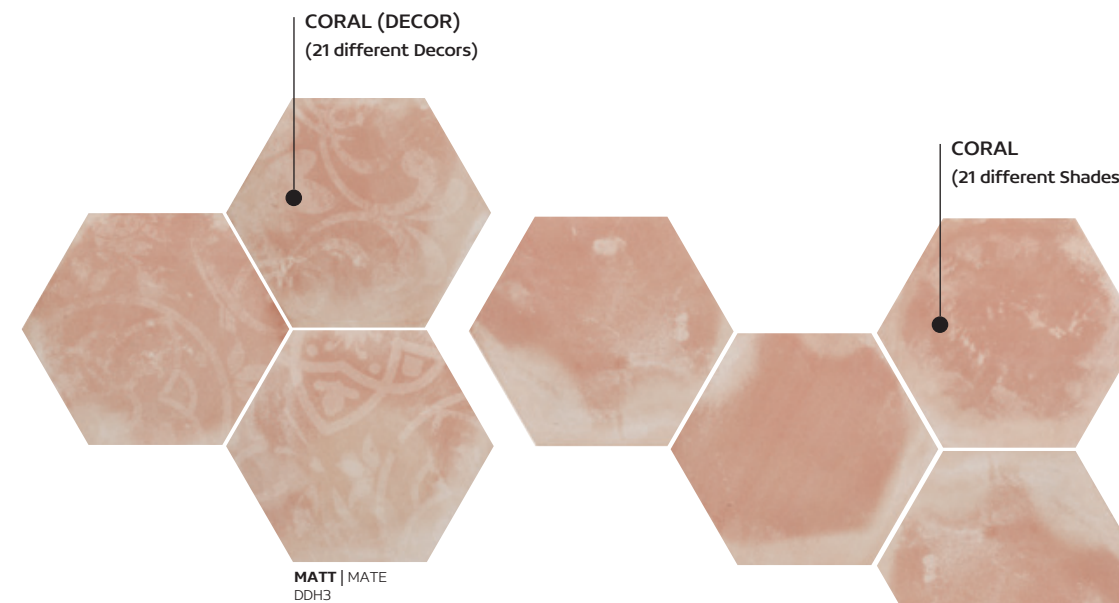

HACIENDA

PORCELAIN TILES | GRÈS CÉRAME | GRÈS PORCELÂNICO

HACIENDA

PACKING & WEIGHTS
EMBALLAGE ET POIDS
EMBALAGENS & PESOS

FORMAT FORMAT	FINISHING FINITEUR	PIECES/BOX PIÈCES/BOITE	SQM/BOX M²/BOITE	BOXES/PALLET BOÎTES/PALETTE	SQM/PALLET M²/PALETTE	WEIGHT/SQM POIDS/M²	WEIGHT/BOX POIDS/BOITE	WEIGHT/PALLET POIDS/PALETTE
357x357x8.3mm	Matt	10	1,10m²	48	52,80m²	18,80Kg/m²	20,70Kg	1014Kg