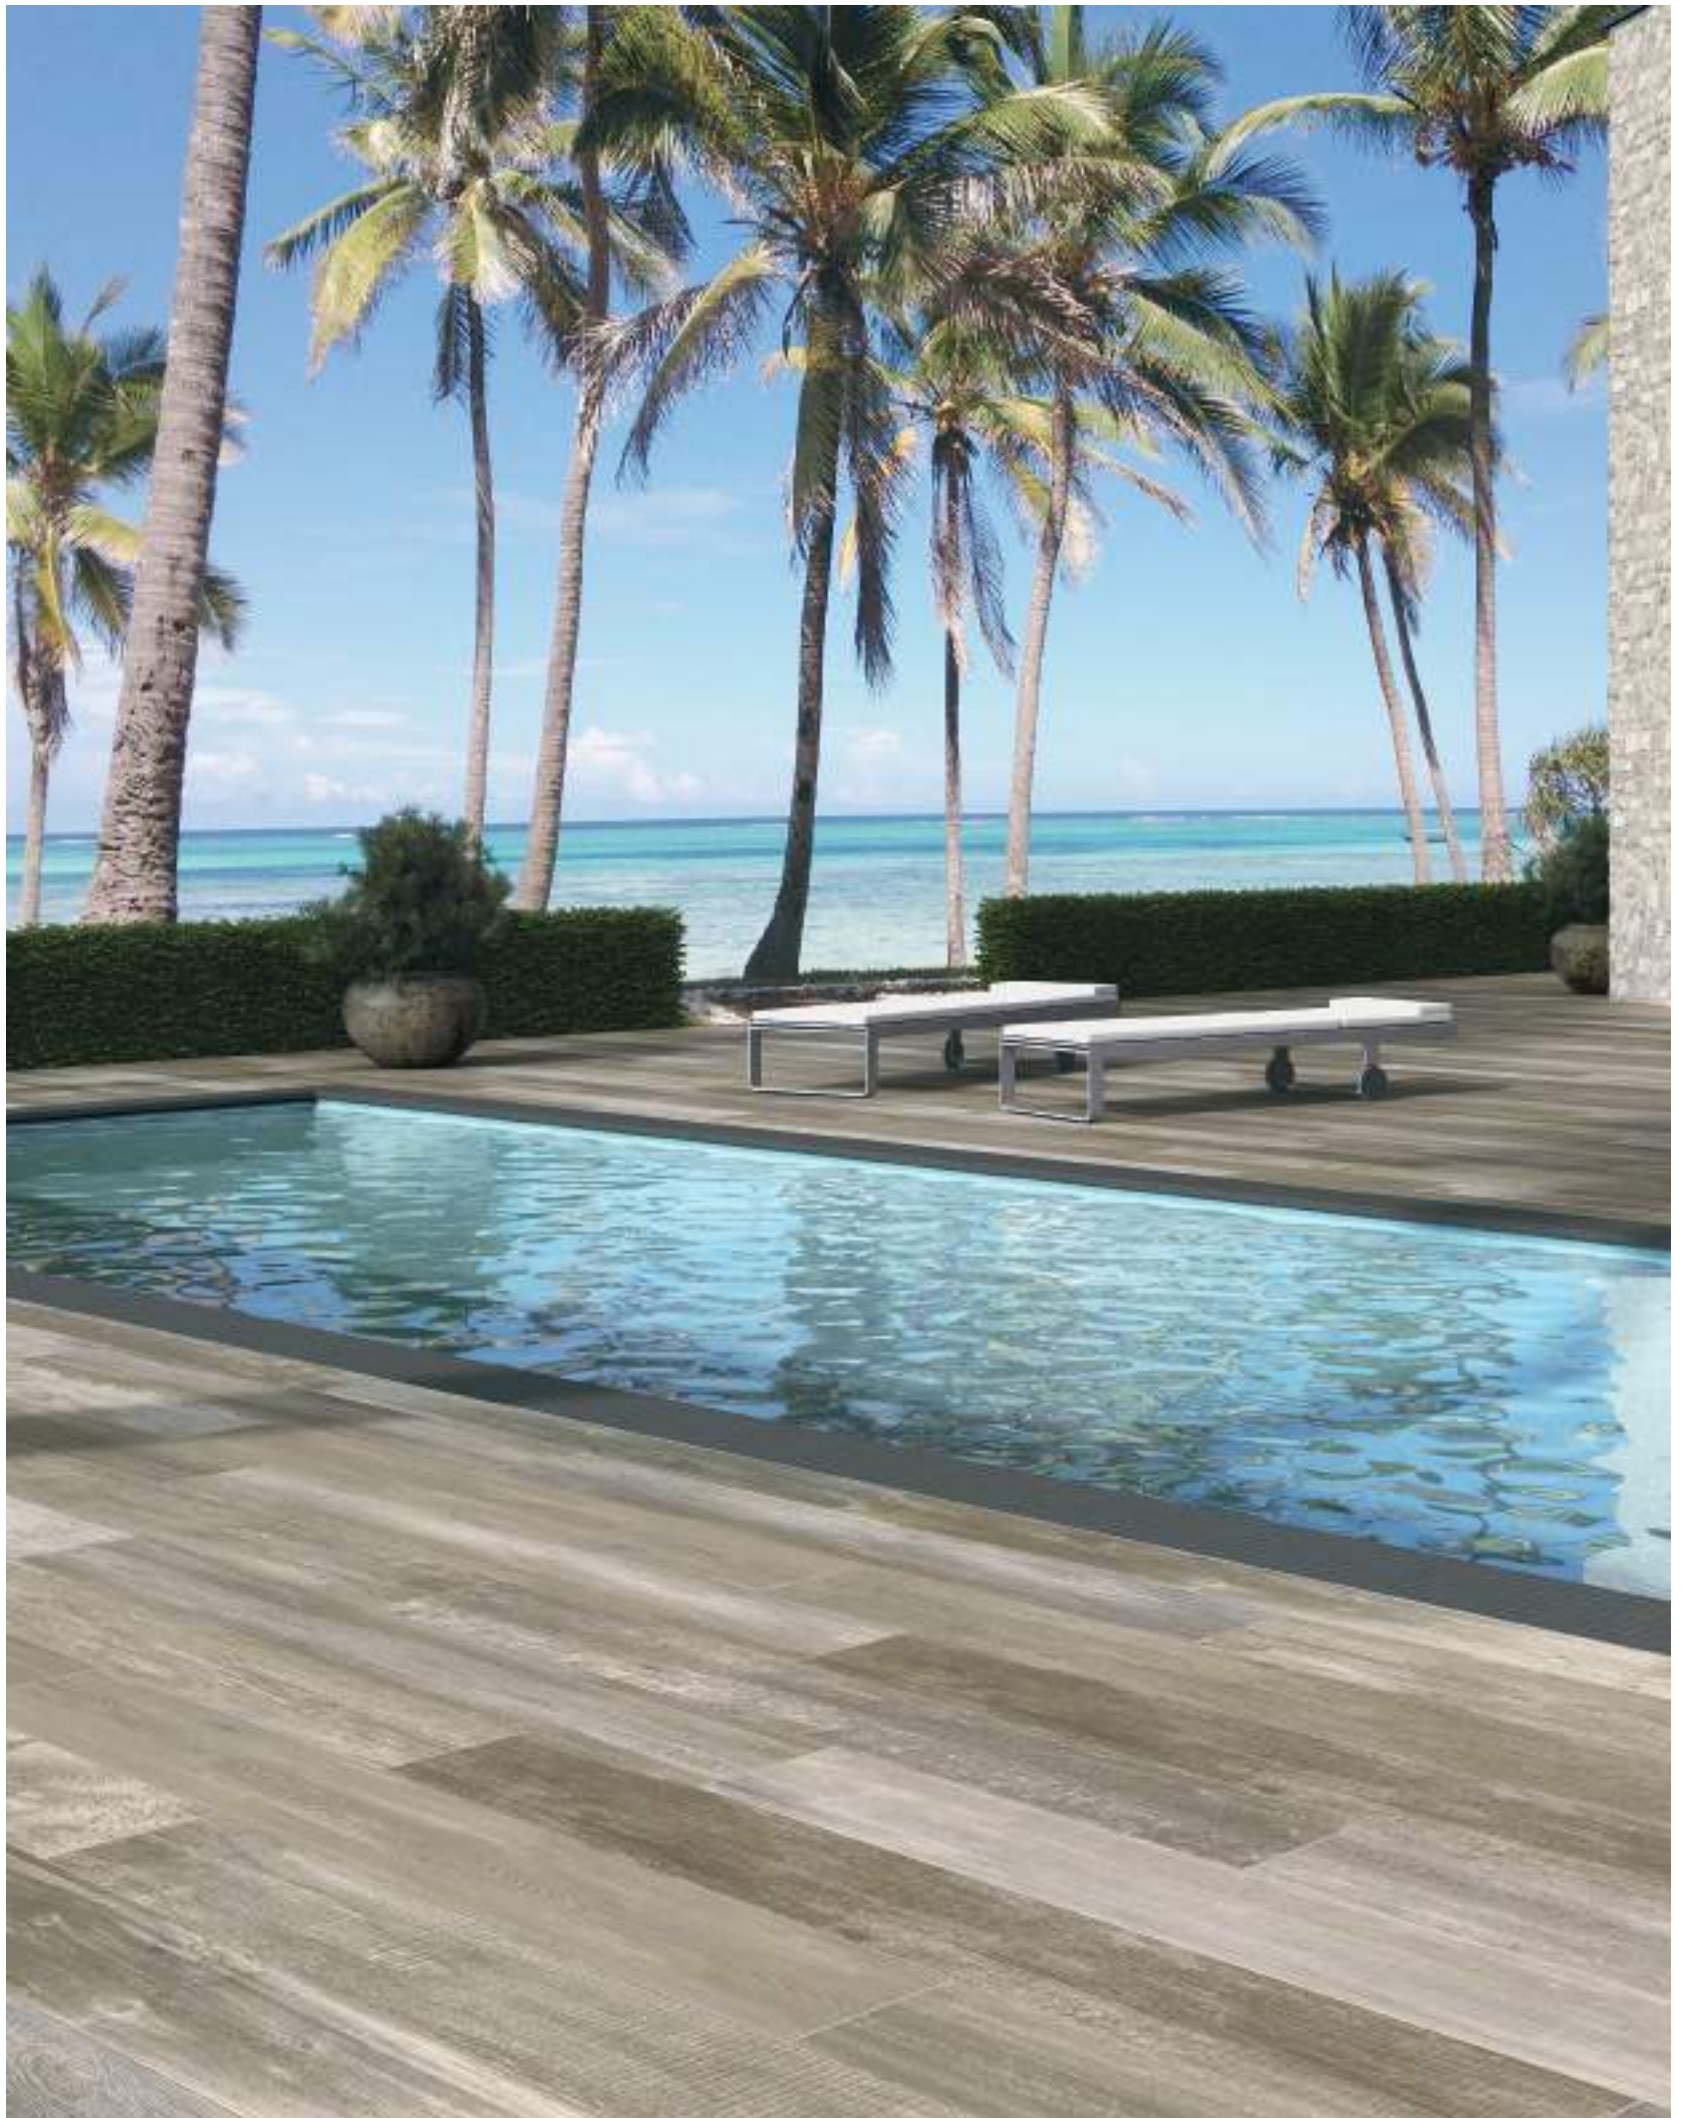

# DENIM

PORCELAIN

15x90cm  
6"x36"

MOSS	PP1902
ROBLE	PP1902
BLANCO	PP1901
GRIS	PP1902

MOSS

ROBLE

BLANCO

GRIS