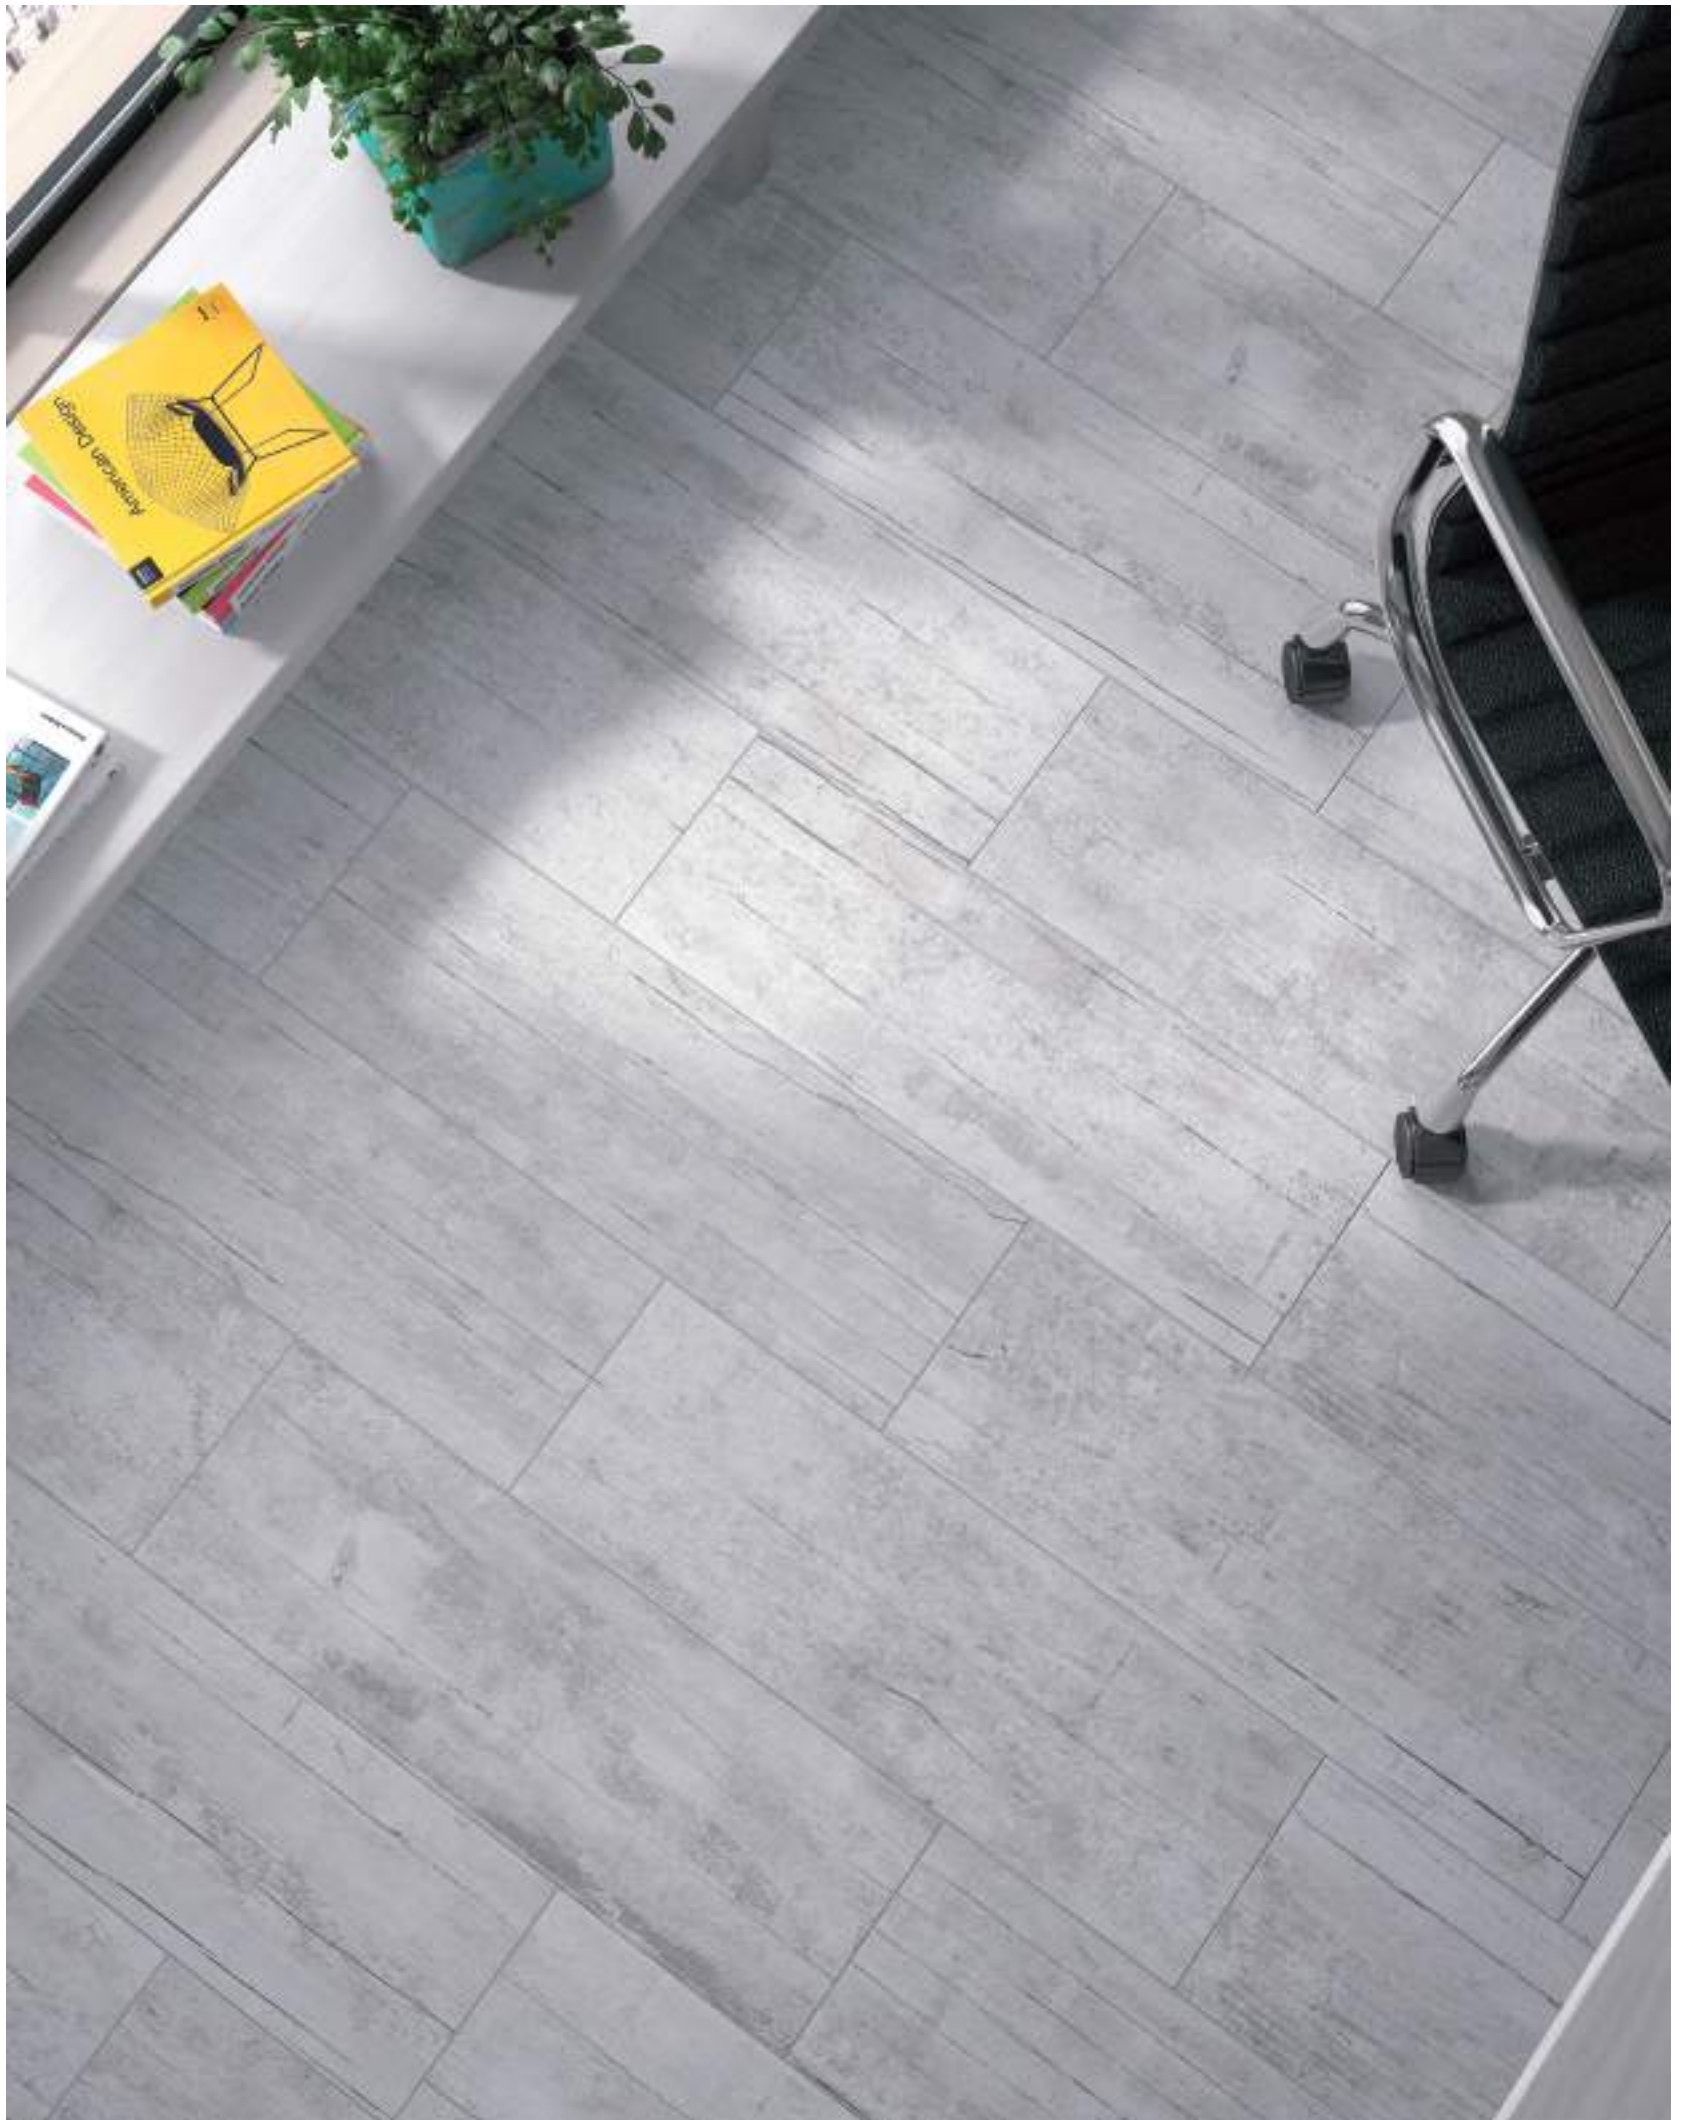

# ENDOR

PORCELAIN

WOODS

23x120cm  
9"x48"

BEIGE	PP1401
MOSS	PP1401
BLANCO	PP1401

BEIGE

MOSS

BLANCO