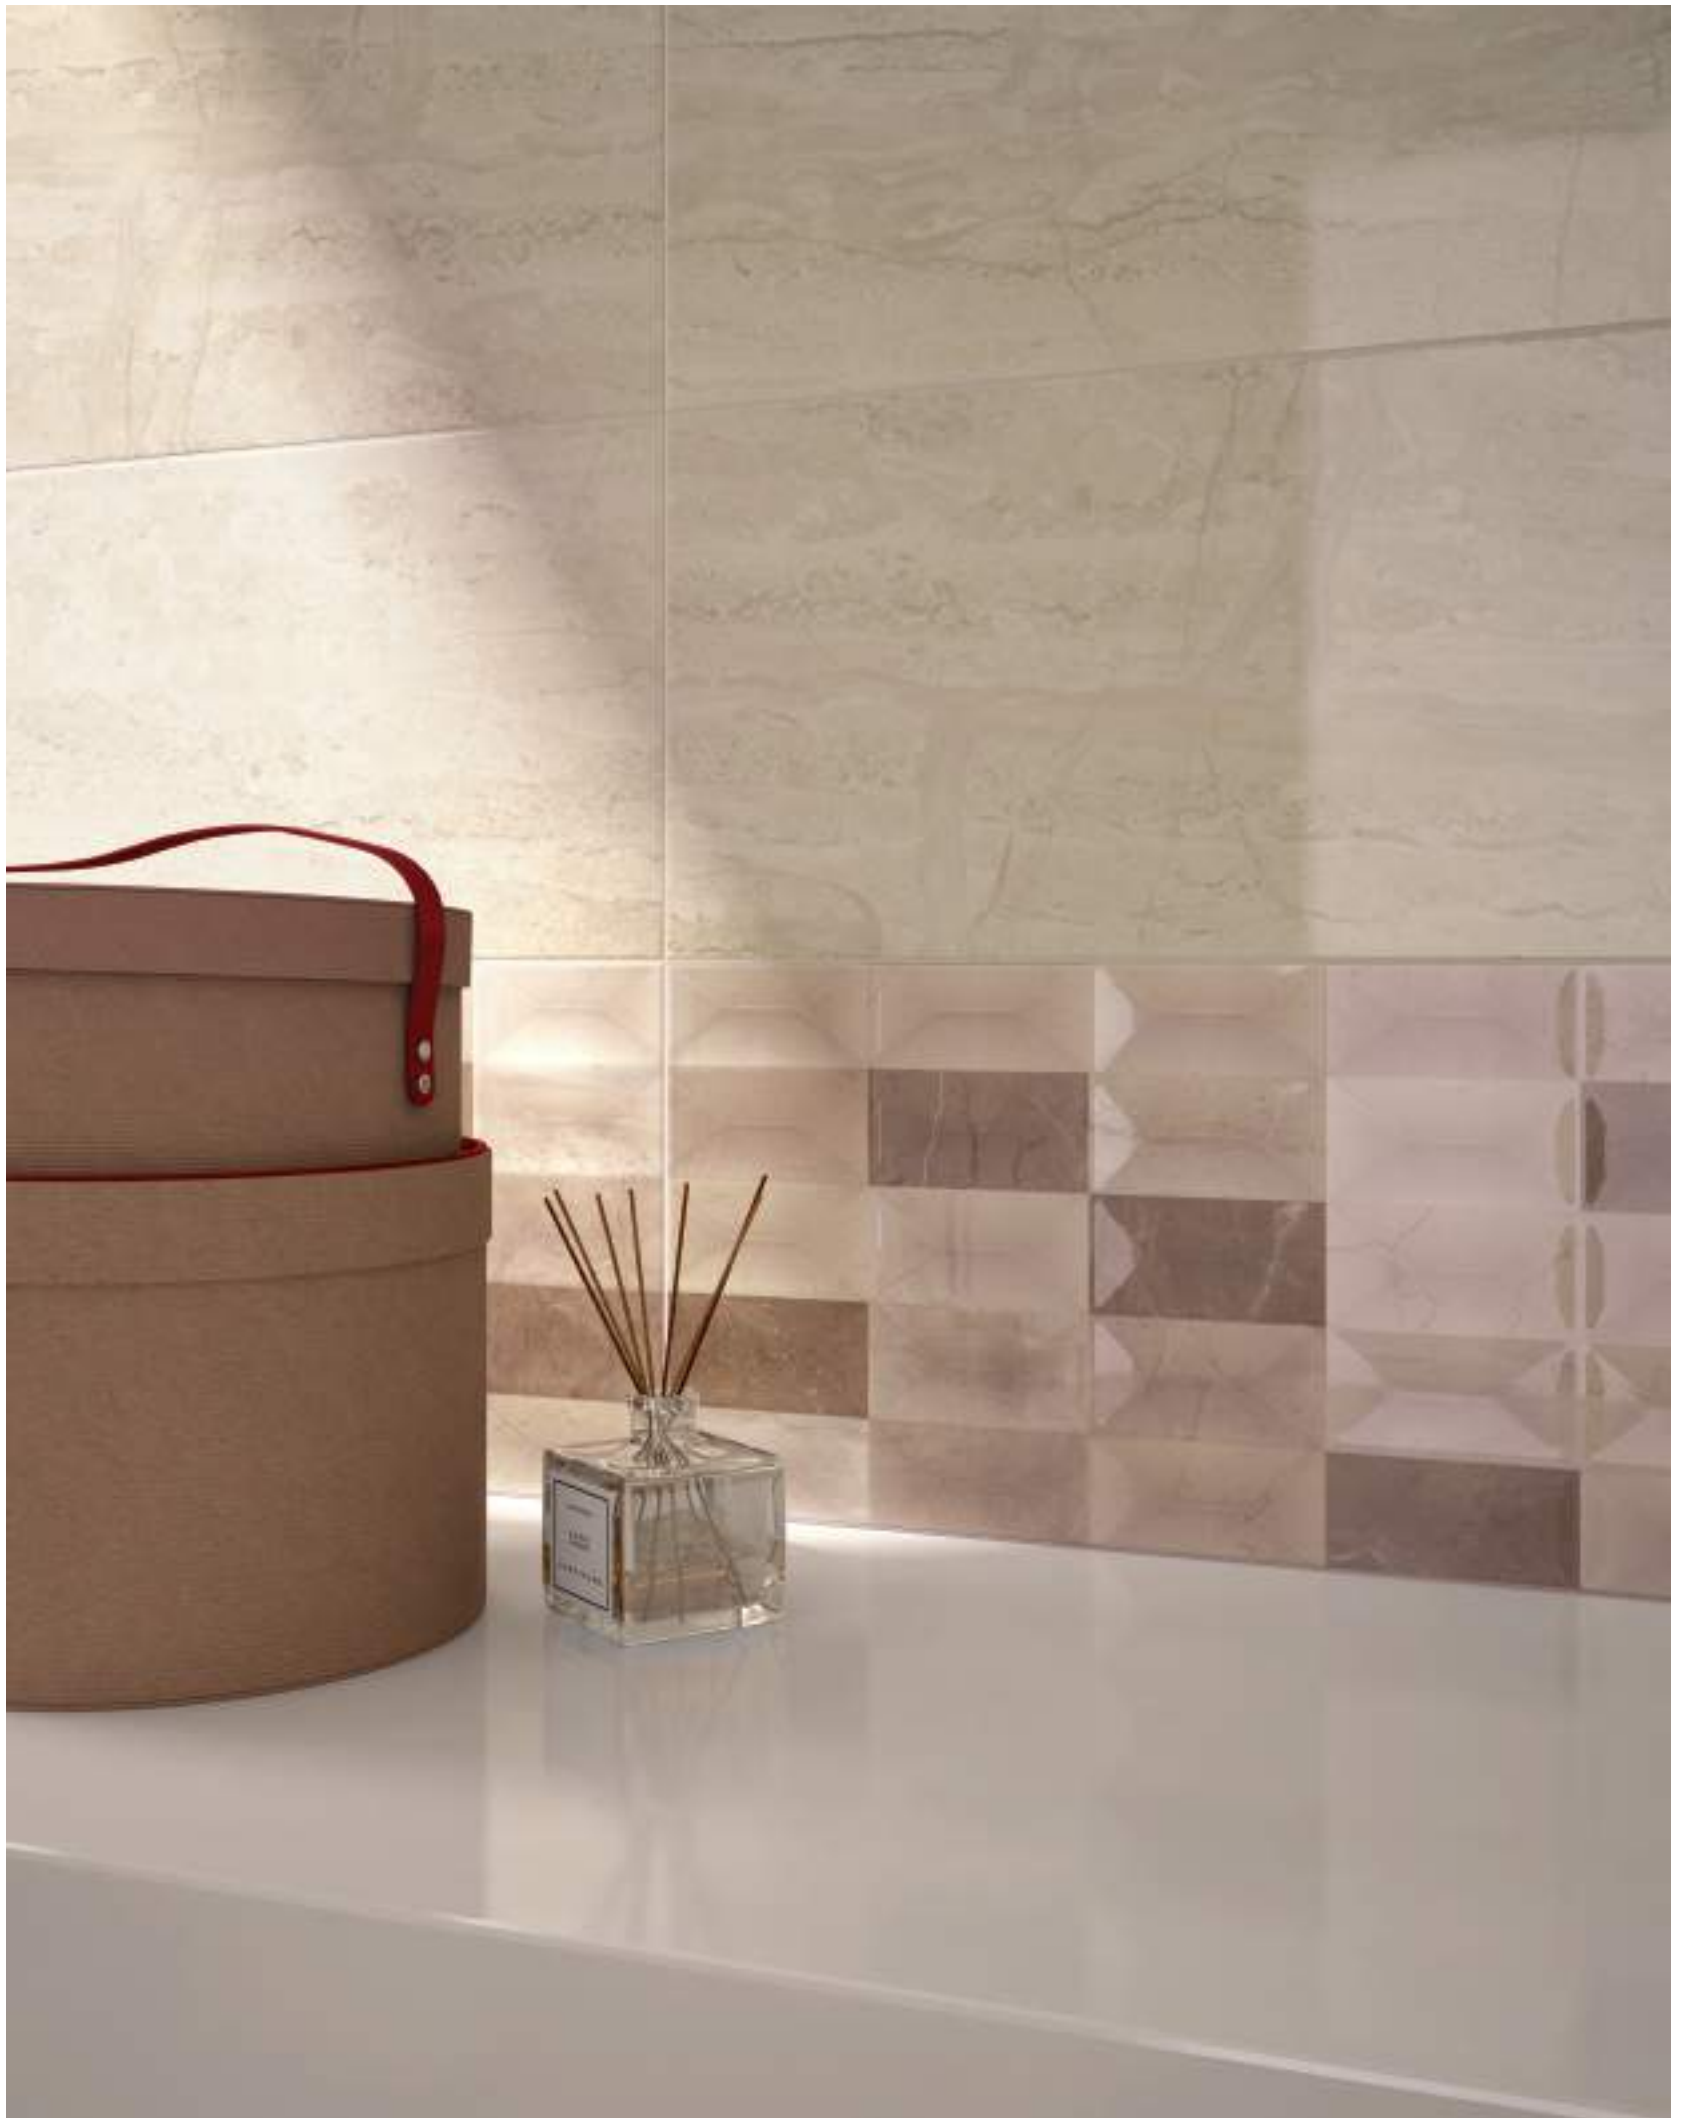

# YEMINA

FLOOR TILES

45x45cm  
18"x18"

CREMA

PR0502

25x50cm  
10"x20"

CREMA	RR0202
MOSAIC	RR0202

DECORADO YEMINA  
(set 2 piezas / pieces)