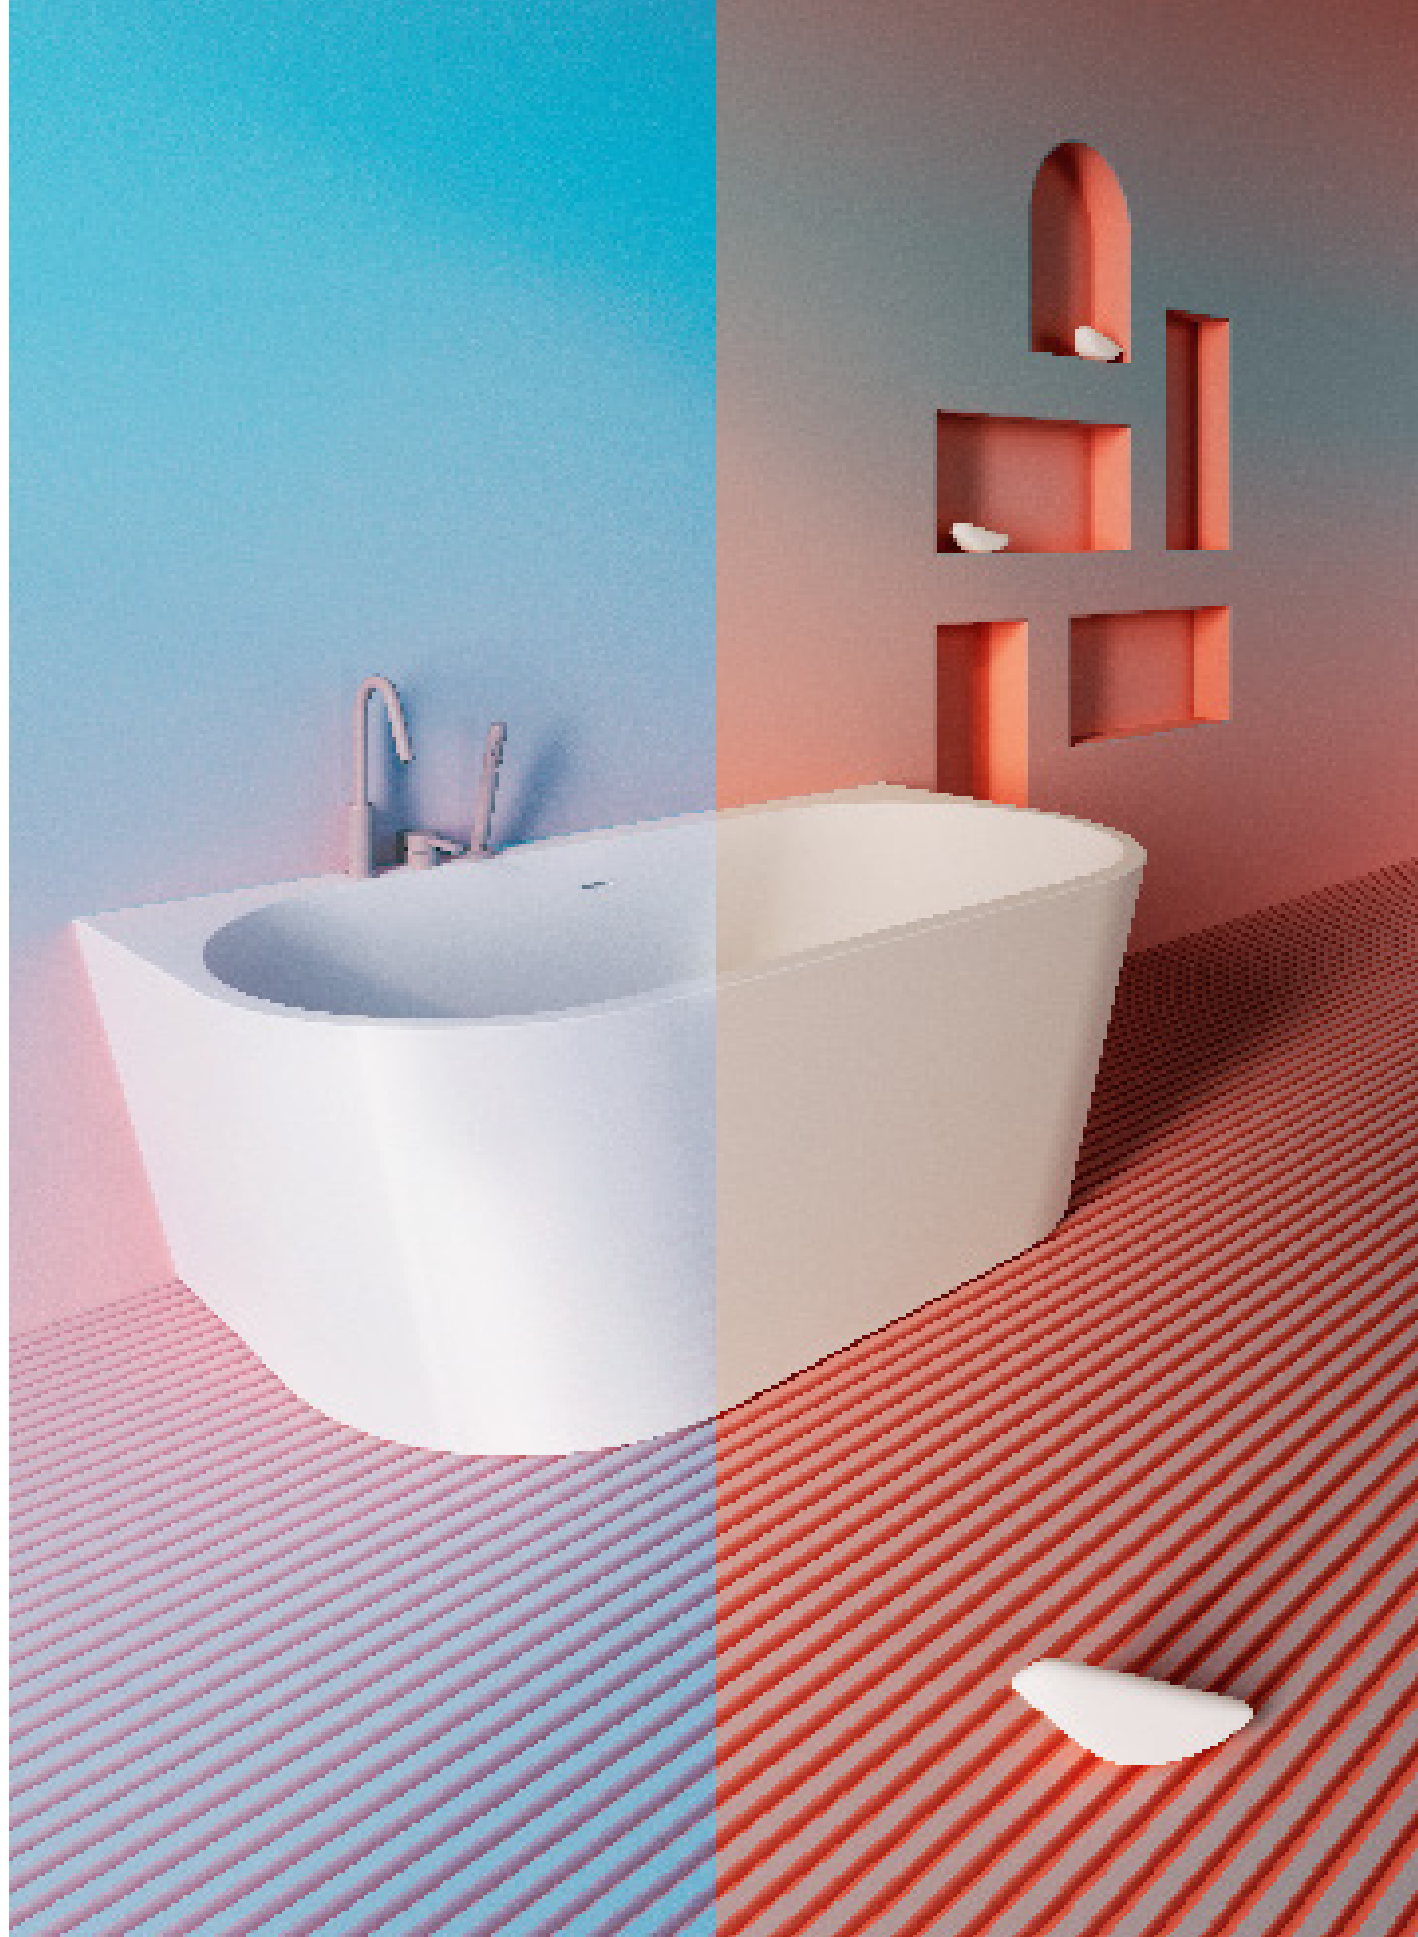

CERFO
C E R F O T I L E S

CONCEPT LIVING

by cerfamex

2 0 2 4 - 2 0 2 5

CONCEPT LIVING

CERFOTILES CONCEPT LIVING es una línea de elementos decorativos complementarios a la cerámica, orientada hacia espacios de baño con productos como, bañeras, lavabos y platos de ducha de origen europeo. CONCEPT LIVING es una serie que está en constante crecimiento, destaca por los diseños innovadores, permitiendo a nuestros clientes disfrutar de ambientes exclusivos y funcionales en sus hogares.

GC SMART SLATE Nieve 80x120 cm

*GC = Gel Coat

GC SMART SLATE Nieve 100x100 cm

GC SMART SLATE Nieve 100x150 cm

*GC = Gel Coat

*Césped/Válvula
Plato de Ducha

*Platos de ducha incluyen
Césped/Válvula

GC SMART SLATE Nieve
80x120 cm

*GC = Gel Coat

Bañera ACR AIDAR WALL Br/Mat 170x80 cm

*ACR = Acrílico

*Br = Acabado Brillo

*Mat = Acabado Mate

Bañera ACR NUKURU Mat 170x80 cm

Bañera ACR PEYTO Br 170x80 cm

*ACR = Acrílico

Lavabo SS RIN Rosa Ø39cm

*SS = Solid Surface

Lavabo SS RIN Plata Ø39cm

Lavabo SS RIN Oro Ø39cm

*SS = Solid Surface

Lavabo SS RIN Turquesa Ø39cm

*SS = Solid Surface

Valvula Click Clack Blanca
***Lavabos