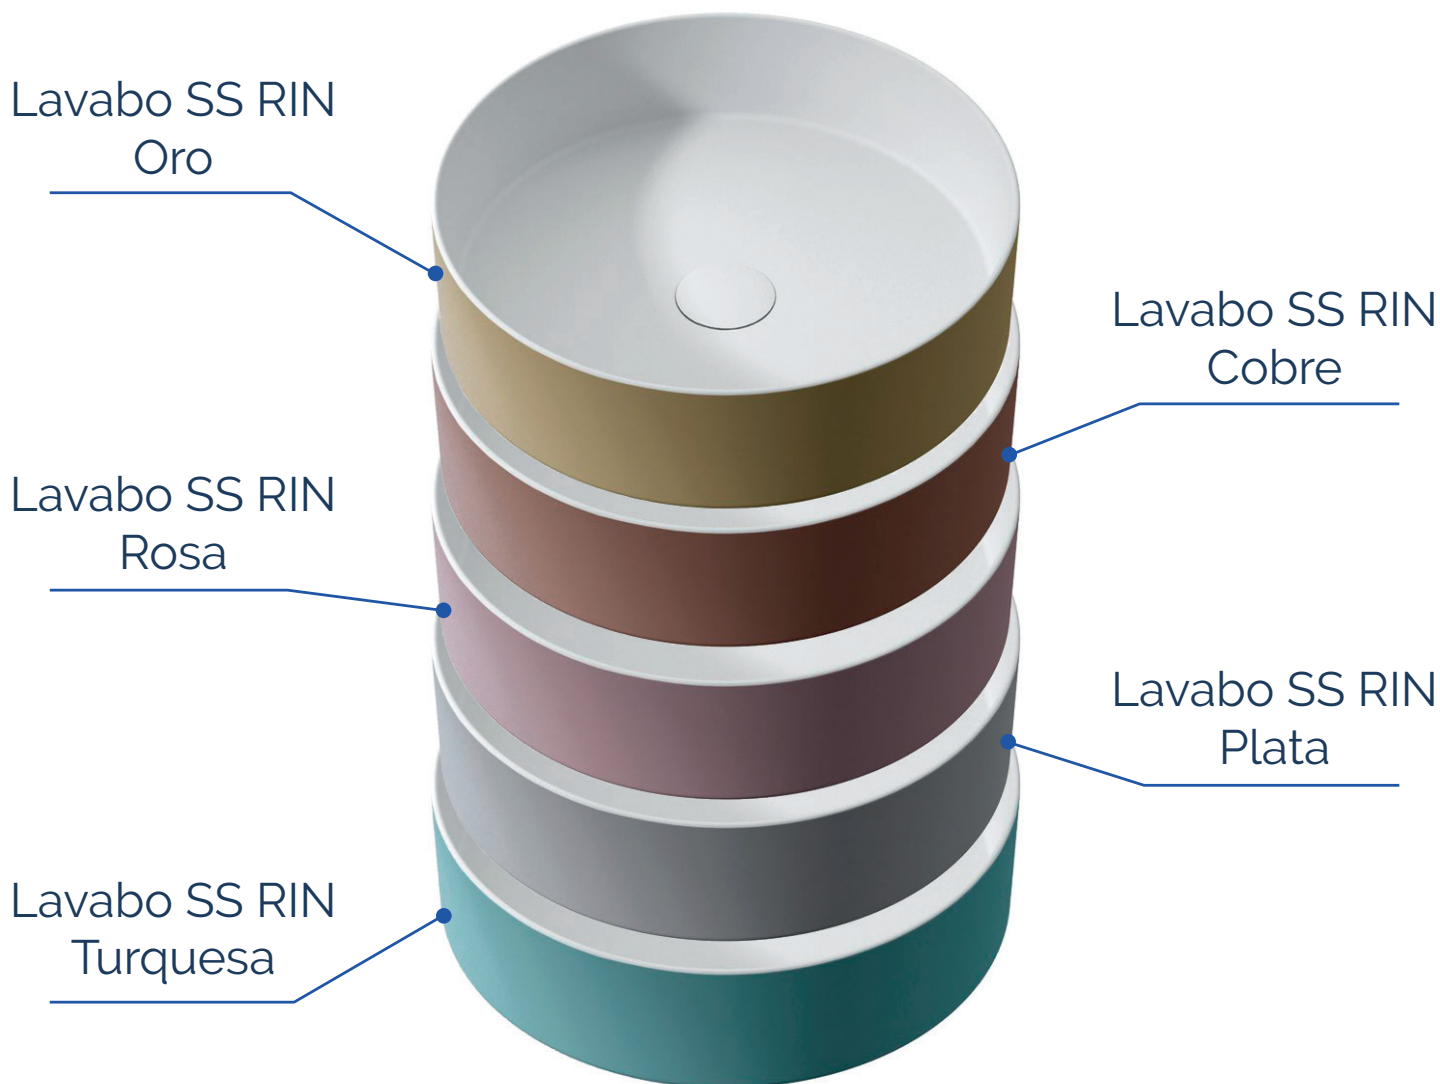

Valvula Click Clack
**Bañeras

Bañera ACR PEYTO Br 170x80 cm

****Bañeras incluyen sifón y
válvula blanca o cromada**

***ACR = Acrílico**

***Br = Acabado Brillo**

***Mat = Acabado Mate**

Lavabo SS RIN Cobre Ø39cm

Lavabo SS RIN Rosa Ø39cm

*SS = Solid Surface

Lavabo SS RIN Plata Ø39cm

Lavabo SS RIN Oro Ø39cm

*SS = Solid Surface

Lavabo SS RIN Turquesa Ø39cm

*SS = Solid Surface

Valvula Click Clack Blanca
***Lavabos

***Lavabos incluyen válvula blanca

*SS = Solid Surface

Tel. (55) 5756-0352
(55) 5700-7537
atnclientes@cerfomex.com
www.cerfotiles.com

 @cerfomex

 @cerfomexoficial

 cerfomex

Ficha Técnica