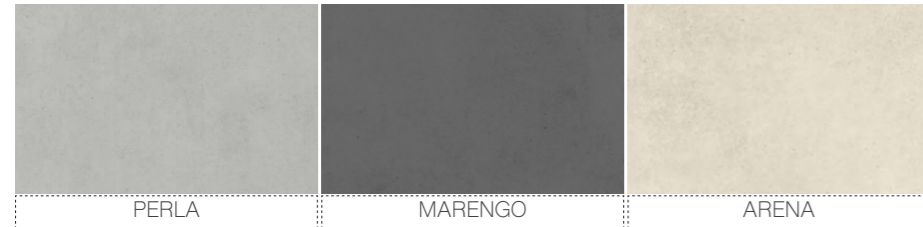

ADZ ARGON

GEOTWO - NATURAL ADZ PORCELAIN

SIZES / FORMATOS

90x90/36"x36"

Rectified

60,5x60,5
/24"x24"

Rectified

*Real Thickness 1,98cm
*Espesor 1,98cm

AVAILABLE COLOURS / COLORES DISPONIBLES