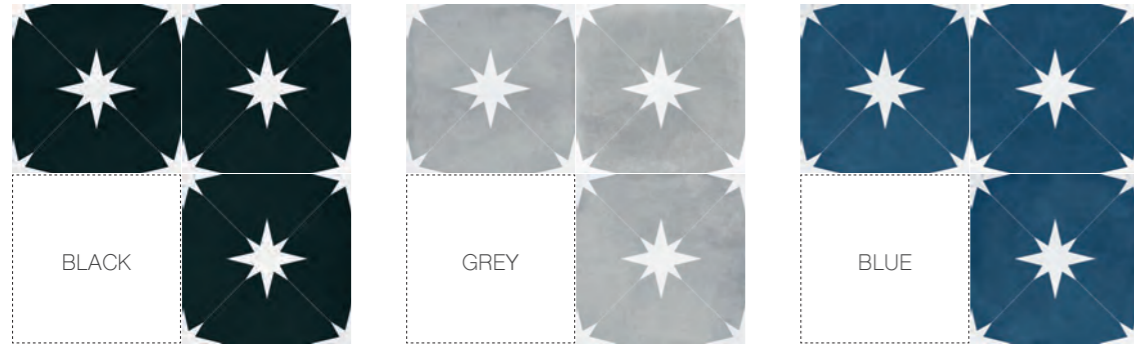

PONENT

GEOSMALL - NATURAL PORCELAIN

SIZES / FORMATOS

22,3x22,3 / 9"x9"