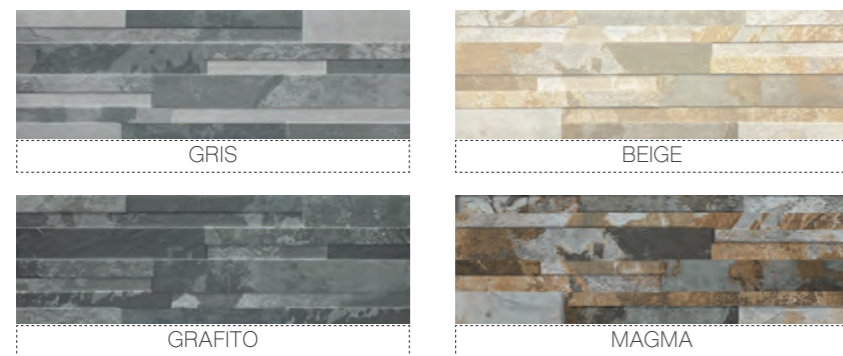

CROSS

GEOSTONE - NATURAL PORCELAIN

SIZES / FORMATOS

17x52/7"x21"