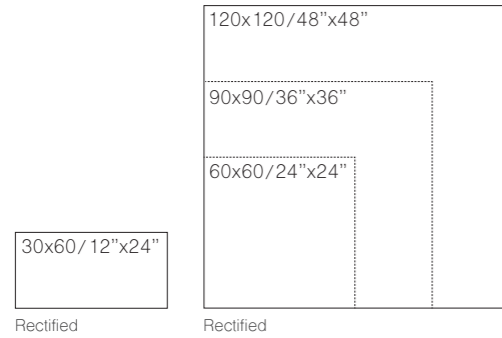

SIZES / FORMATOS

AVAILABLE COLOURS / COLORES DISPONIBLES

SHADE VARIATION / VARIACIÓN GRÁFICA

120x120	90x90	60x60	30x60
M200	M199	M197	M196

SK MEMORY PERLA
120x120 / 48"x48"

SK PORTLAND

SILK PORCELAIN

SIZES / FORMATOS