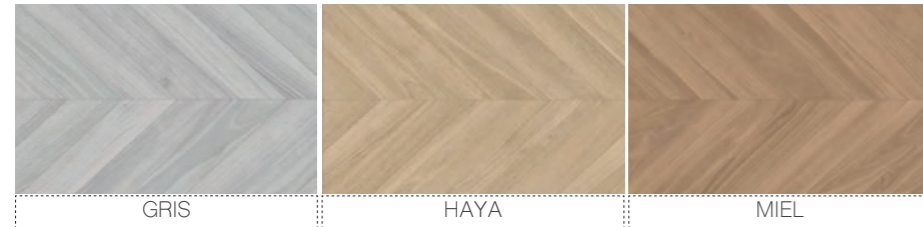

EBONY

GEOWOODS - NATURAL PORCELAIN

SIZES / FORMATOS

Rectified

AVAILABLE COLOURS / COLORES DISPONIBLES