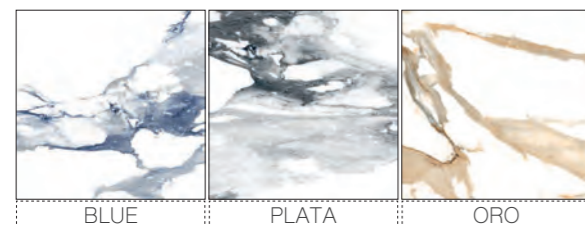

OHIO

GLAZED GLOSSY PORCELAIN

SIZES / FORMATOS

Rectified

60,8x60,8 60x60
M124 M126

AVAILABLE COLOURS / COLORES DISPONIBLES

SHADE VARIATION / VARIACIÓN GRÁFICA

VALERIA

GLAZED GLOSSY PORCELAIN

SIZES / FORMATOS

Rectified

Rectified

60x120(9MM) 60,8x60,8 60x60
M128 M124 M126

AVAILABLE COLOURS / COLORES DISPONIBLES

SHADE VARIATION / VARIACIÓN GRÁFICA