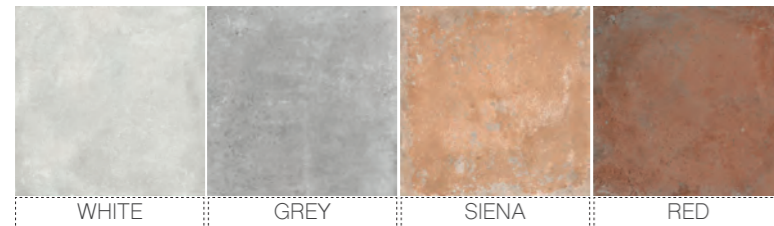

TERRACOTTA

GLAZED NATURAL PORCELAIN

SIZES / FORMATOS

45x45 /
18"x18"

AVAILABLE COLOURS / COLORES DISPONIBLES

SHADE VARIATION / VARIACIÓN GRÁFICA

45x45

● M036