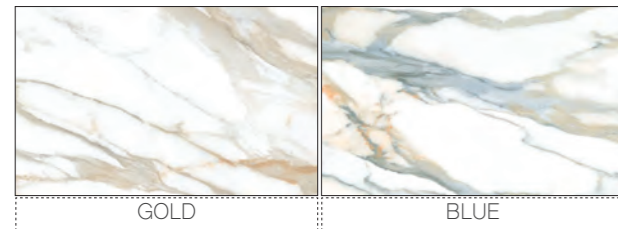

ICARO

POLISHED PORCELAIN – NATURAL PORCELAIN

SIZES / FORMATOS

AVAILABLE COLOURS / COLORES DISPONIBLES

SHADE VARIATION / VARIACIÓN GRÁFICA

	120x120	60x120	90x90
☼	M111	M098	M102
●	M133	M132	M139

ICARO BLUE
120x120 / 48"x48"