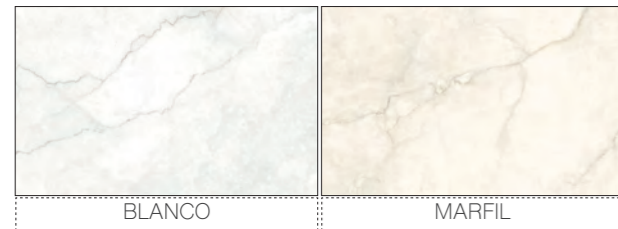

AVAILABLE COLOURS / COLORES DISPONIBLES