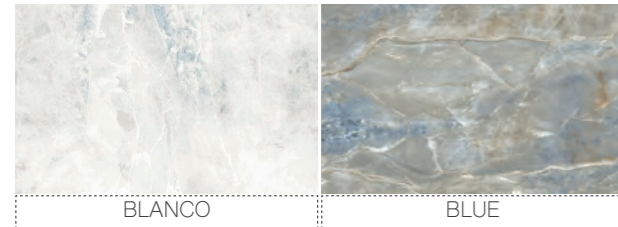

90x180	120x120	60x120	90x90	60x60	30x60
M112	M111	M098	M102	M085	M084

HARU ROBLE
20x120 / 8"x48"

BALNI BLANCO
60x120 / 24"x48"

AMUR

POLISHED PORCELAIN

SIZES / FORMATOS

AVAILABLE COLOURS / COLORES DISPONIBLES