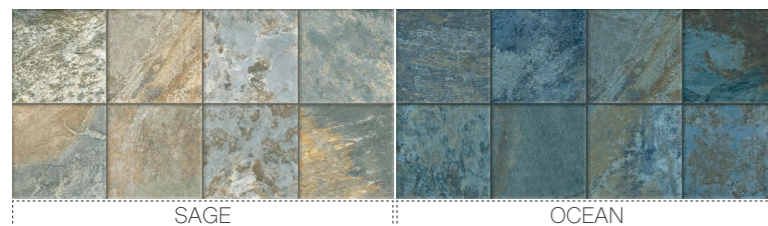

SHADE VARIATION / VARIACIÓN GRÁFICA

RLV BALI

NATURAL ADZ PORCELAIN

SIZES / FORMATOS

30,3x61,3 /
12"x24"

30,3x61,3
M205

AVAILABLE COLOURS / COLORES DISPONIBLES

SHADE VARIATION / VARIACIÓN GRÁFICA