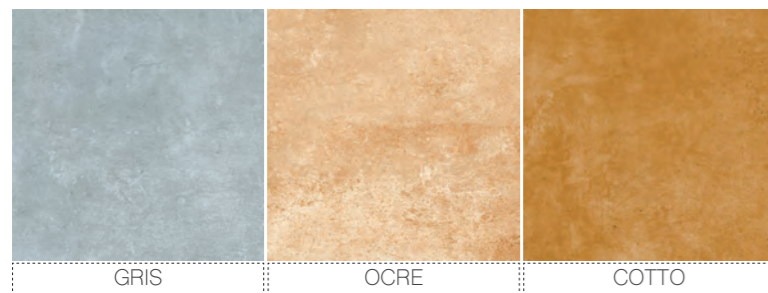

ADZ TEVERE

GEOSTONE - NATURAL PORCELAIN RED BODY

SIZES / FORMATOS

33,3x33,3 /
13"x13"