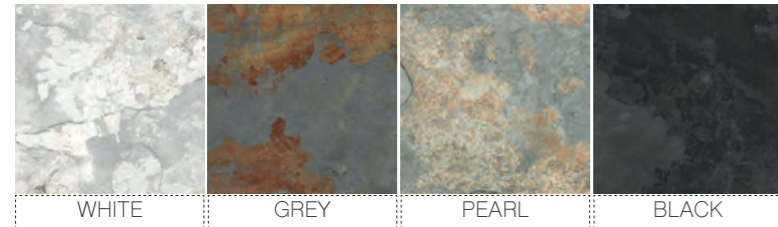

TALO PERLA
60x120 / 24"x48"

TERRACOTTA SIENA
45x45 / 18"x18"

CUMBRIA

GLAZED NATURAL PORCELAIN

SIZES / FORMATOS

AVAILABLE COLOURS / COLORES DISPONIBLES

SHADE VARIATION / VARIACIÓN GRÁFICA

60x120(9MM)	60,8x60,8	60x60	30,3x61,3	30x60
● M068	M038	M056	M037	M141