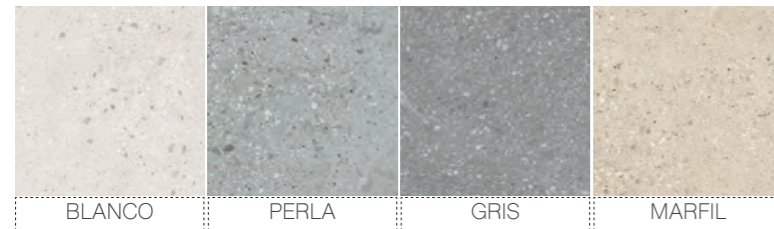

SHADE VARIATION / VARIACIÓN GRÁFICA

120x120	60x120(9MM)	60x120RLV	90x90	60x60	30x60
● M108	M184	M185	M100	M070	M065

MEMORY

NATURAL PORCELAIN

SIZES / FORMATOS

Rectified

Rectified

AVAILABLE COLOURS / COLORES DISPONIBLES