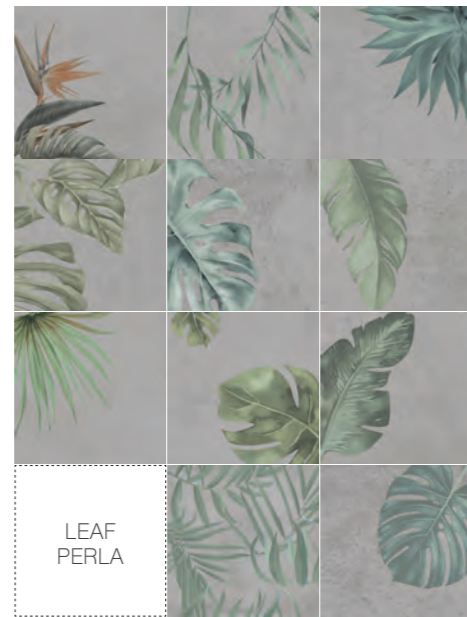

20,4x20,4 7x28
● M150 M148

ARNIA

GEOSMALL - NATURAL PORCELAIN

SIZES / FORMATOS

20,4x20,4/8"x8"

BLANCO

PERLA

LEAF
BLANCO