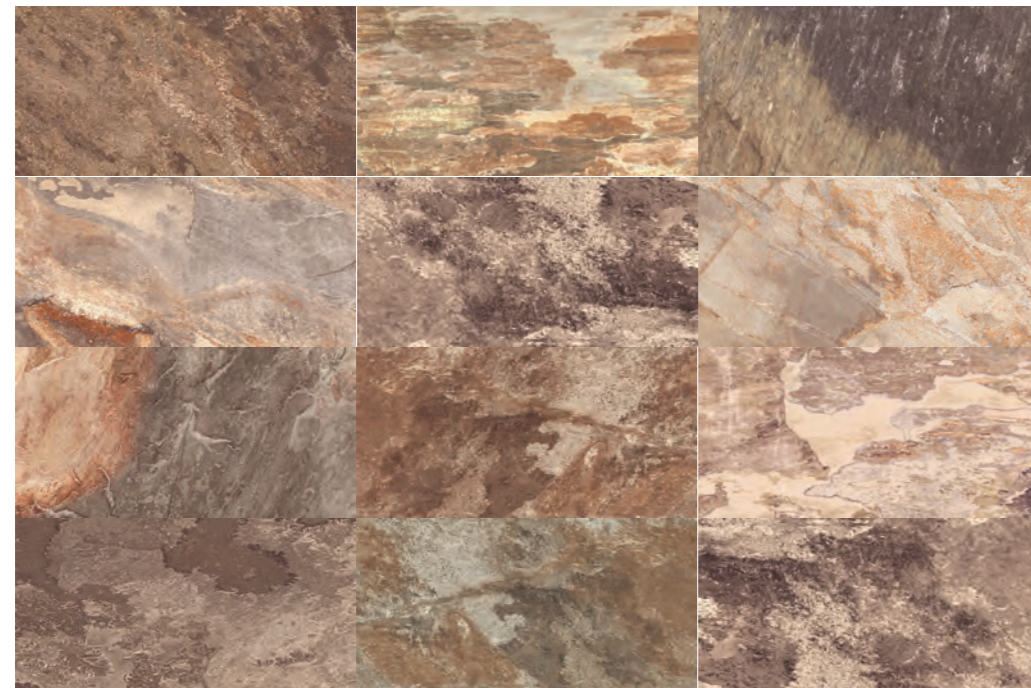

NEPAL

NATURAL ADZ PORCELAIN

SIZES / FORMATOS

30,3x61,3 /
12"x24"

AVAILABLE COLOURS / COLORES DISPONIBLES

TERRA

SHADE VARIATION / VARIACIÓN GRÁFICA

30,3x61,3
M058