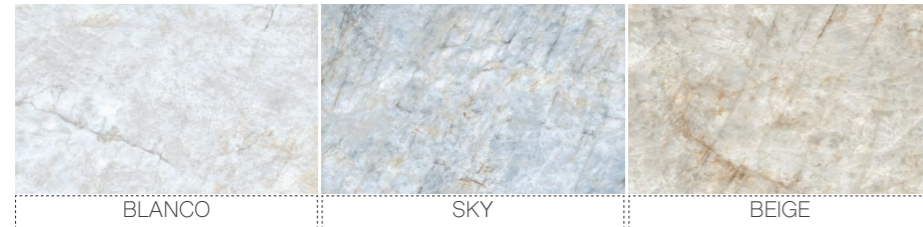

Rectified

Rectified

AVAILABLE COLOURS / COLORES DISPONIBLES