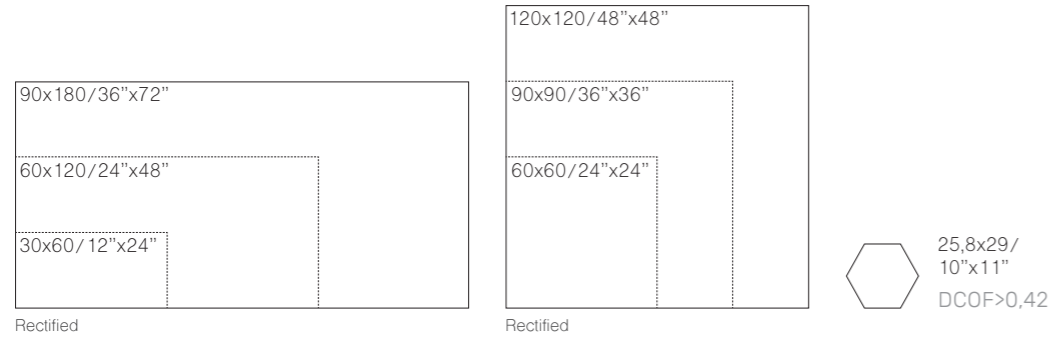

	75x150	120x120	60x120	60x60	30x60	25,8x29
☉	M106	M111	M098	M085	M084	-
●	M140	M133	M132	M131	M130	M078

CRASH

POLISHED PORCELAIN – NATURAL PORCELAIN

SIZES / FORMATOS

AVAILABLE COLOURS / COLORES DISPONIBLES