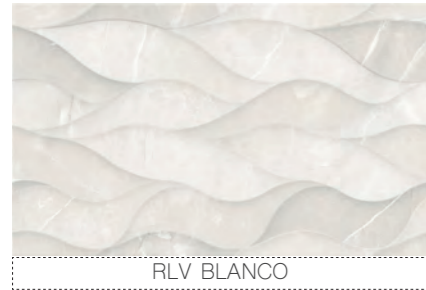

MANHATTAN WHITE
31,6x60 / 12,6"x24"

MANHATTAN SILVER
31,6x60 / 12,6"x24"

DAGMA

RED BODY

SIZES / FORMATOS

33,3x55 /
13"x22"

BLANCO

MARFIL