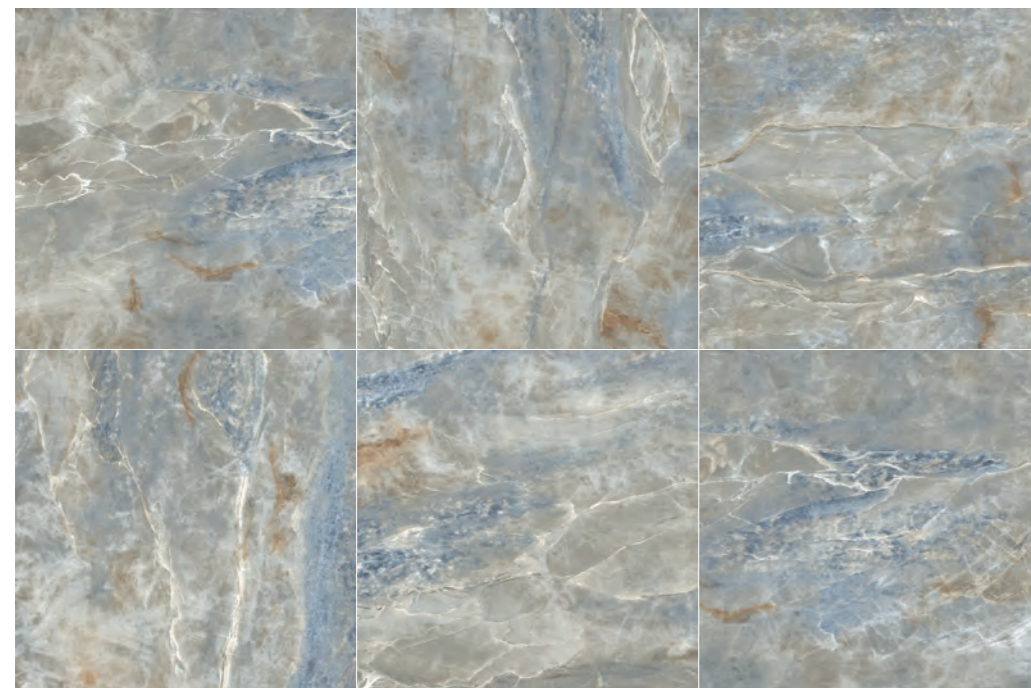

SHADE VARIATION / VARIACIÓN GRÁFICA

120x120	60x120	90x90
M111	M098	M102