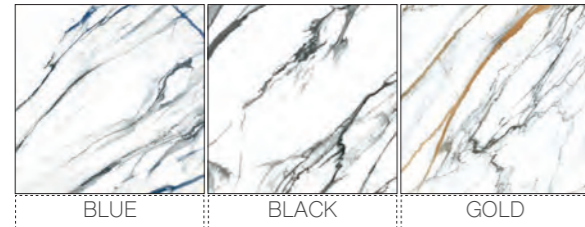

OHIO

GLAZED GLOSSY PORCELAIN

SIZES / FORMATOS

Rectified

60,8x60,8 60x60
M124 M126

AVAILABLE COLOURS / COLORES DISPONIBLES

SHADE VARIATION / VARIACIÓN GRÁFICA

VALERIA

GLAZED GLOSSY PORCELAIN

SIZES / FORMATOS

Rectified

Rectified

60x120(9MM) 60,8x60,8 60x60
M128 M124 M126

AVAILABLE COLOURS / COLORES DISPONIBLES

SHADE VARIATION / VARIACIÓN GRÁFICA