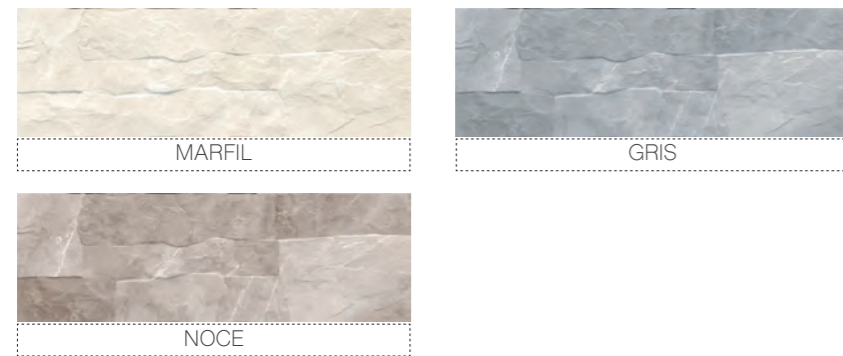

SARGO

GEOSTONE - NATURAL PORCELAIN

SIZES / FORMATOS

17x52/7"x21"