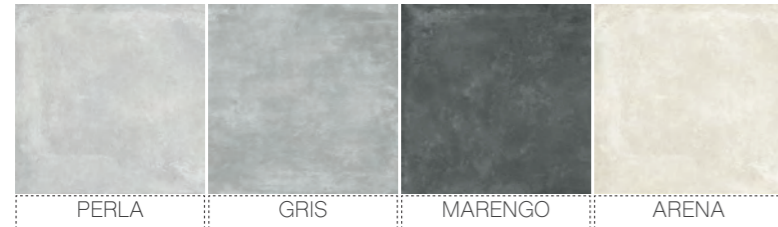

PERLA

GRIS

MARENGO

ARENA

SHADE VARIATION / VARIACIÓN GRÁFICA

90x90	60x90	60,5x60,5
M194	M179	M193

ADZ GROUND MARENGO
60x90 / 24"x36"

ADZ LAVICA