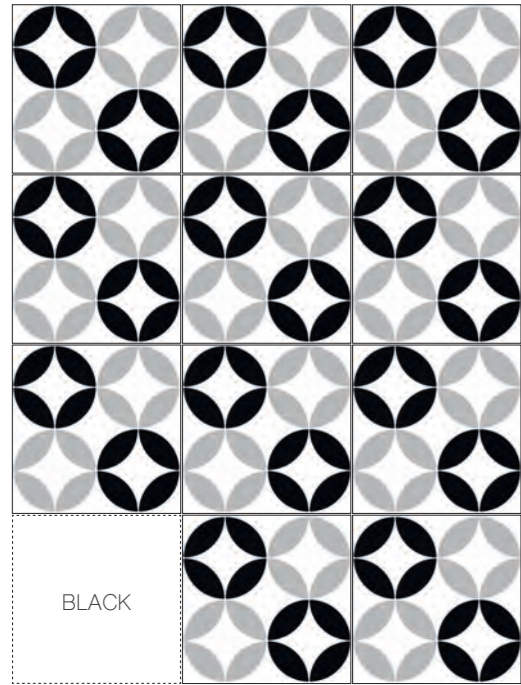

GEOSMALL - NATURAL PORCELAIN

SIZES / FORMATOS

22,3x22,3 / 9"x9"

22,3x22,3

M092

BORA BLUE
22,3x22,3 / 9"x9"

PONENT

GEOSMALL - NATURAL PORCELAIN