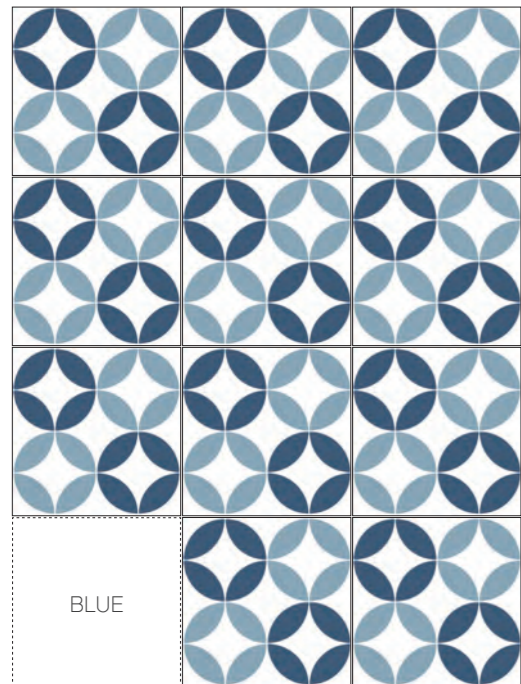

GEOSMALL - NATURAL PORCELAIN

SIZES / FORMATOS

22,3x22,3 / 9"x9"

22,3x22,3

M092

BORA BLUE
22,3x22,3 / 9"x9"

PONENT

GEOSMALL - NATURAL PORCELAIN