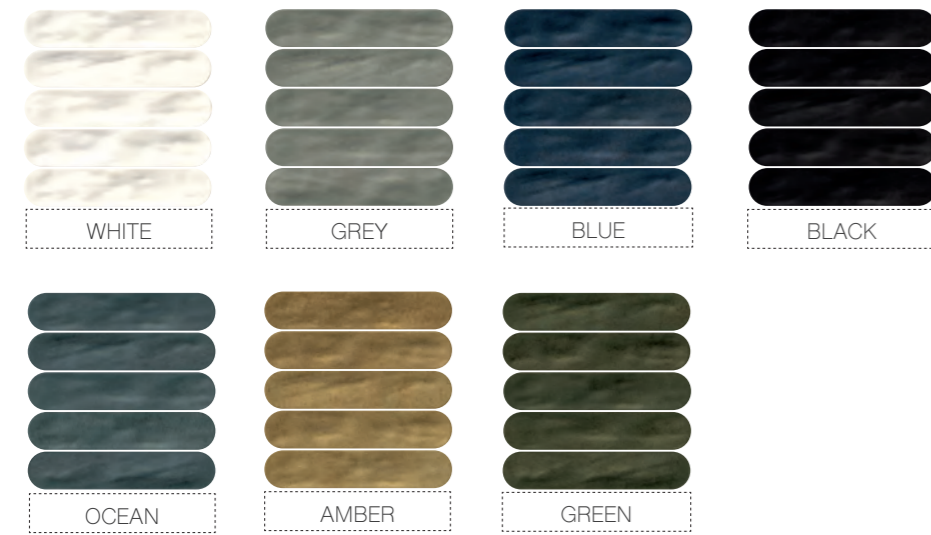

20x24/8"x9"

20x24HEX	15x15	7x28
M168	M149	M148

TERRACOTTA RED
15x15 / 6"x6"

MATERIKA

GEOSMALL - GLOSSY PORCELAIN

SIZES / FORMATOS

5x25 / 2"x10"

5x25 / 2"x10"