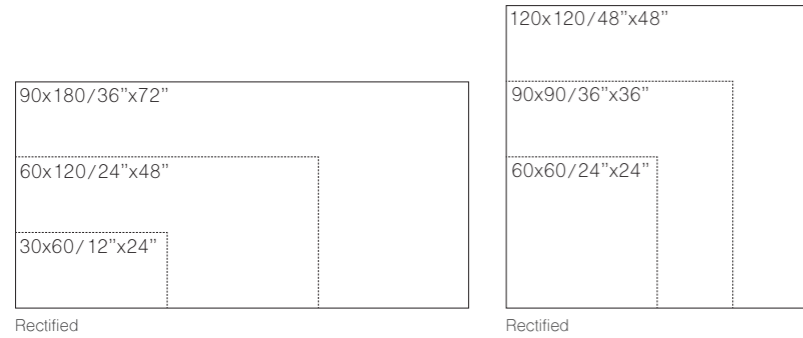

SHADE VARIATION / VARIACIÓN GRÁFICA

	120x120	60x120	90x90	60x60
☉	M111	M098	M102	M085
●	M133	M132	M139	M131

SAUVAGE PEARL
120x120 / 48"x48"

PATAGONIA

POLISHED PORCELAIN – NATURAL PORCELAIN

SIZES / FORMATOS