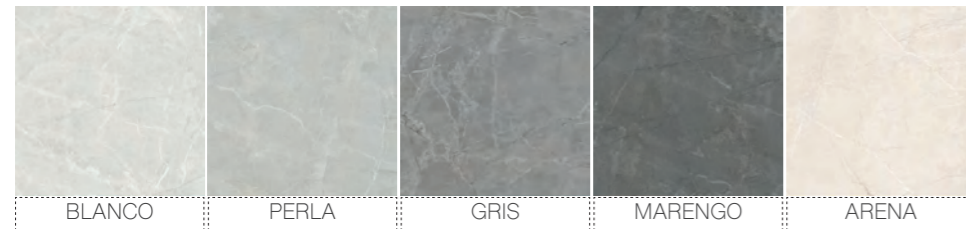

MARGOT BLUE
120x120 / 48"x48"

INDIC

NATURAL PORCELAIN

SIZES / FORMATOS

AVAILABLE COLOURS / COLORES DISPONIBLES

SHADE VARIATION / VARIACIÓN GRÁFICA

120x120	60x120	90x90	60x60	30x60
M108	M094	M100	M070	M065

INDIC GRIS
120x120 / 48"x48"