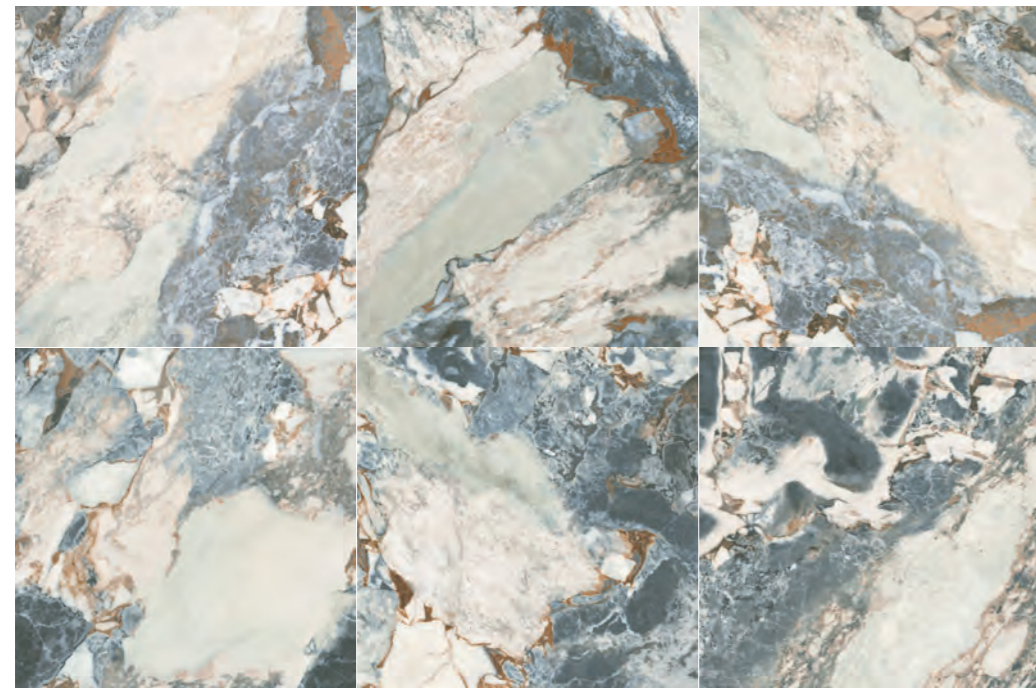

CROMATIC BLACK
60x120 / 24"x48"

CROMATIC BLANCO
60x120 / 24"x48"

MARGOT

NATURAL PORCELAIN

SIZES / FORMATOS

AVAILABLE COLOURS / COLORES DISPONIBLES

SHADE VARIATION / VARIACIÓN GRÁFICA

120x120	60x120	90x90
M108	M094	M100