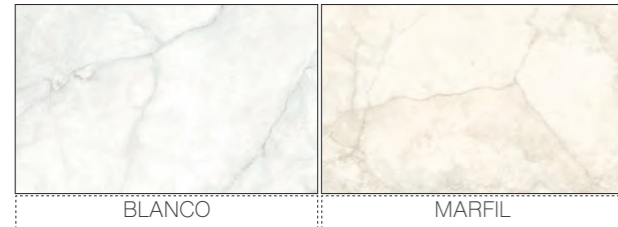

SHADE VARIATION / VARIACIÓN GRÁFICA

120x120	60x120	90x90	60x60	30x60
M200	M198	M199	M197	M196

SK INDIC MARENGO
60x120 / 24"x48"

SK INDIC BLANCO
60x120 / 24"x48"

SK CRONOS

SILK PORCELAIN

SIZES / FORMATOS

AVAILABLE COLOURS / COLORES DISPONIBLES