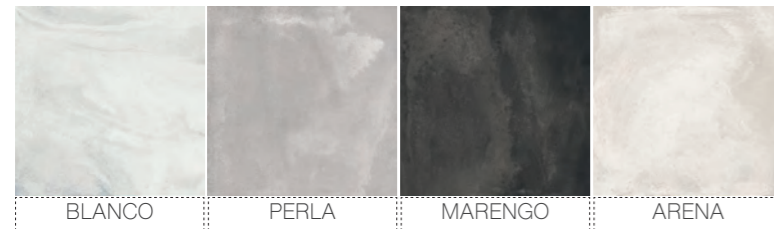

AVAILABLE COLOURS / COLORES DISPONIBLES

SHADE VARIATION / VARIACIÓN GRÁFICA

120x120	60x120	60x60
M108	M094	M070

DALSTON MARENGO
120x120 / 48"x48"

LEEDS

NATURAL PORCELAIN

SIZES / FORMATOS

AVAILABLE COLOURS / COLORES DISPONIBLES