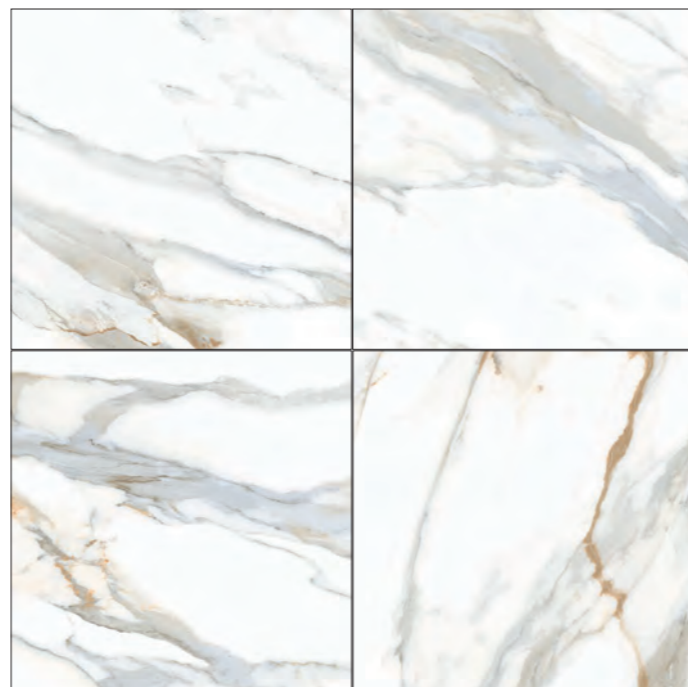

60,8x60,8(6MM)

● M162

AVAILABLE COLOURS / COLORES DISPONIBLES

GOLD

SHADE VARIATION / VARIACIÓN GRÁFICA

AMIENS PERLA
30,4x60,8 / 12"x24"

CERES BLANCO
60,8x60,8 / 24"x24"

AMIENS ARENA
30,4x60,8 / 12"x24"