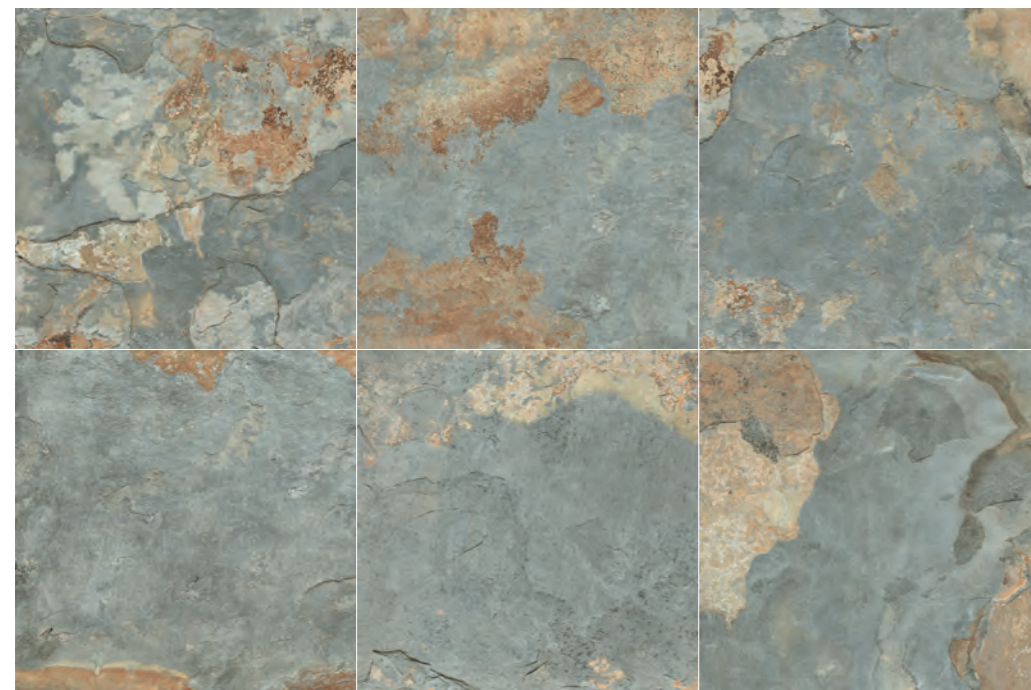

TALO PERLA
60x120 / 24"x48"

TERRACOTTA SIENA
45x45 / 18"x18"

CUMBRIA

GLAZED NATURAL PORCELAIN

SIZES / FORMATOS

AVAILABLE COLOURS / COLORES DISPONIBLES

SHADE VARIATION / VARIACIÓN GRÁFICA

60x120(9MM)	60,8x60,8	60x60	30,3x61,3	30x60
● M068	M038	M056	M037	M141