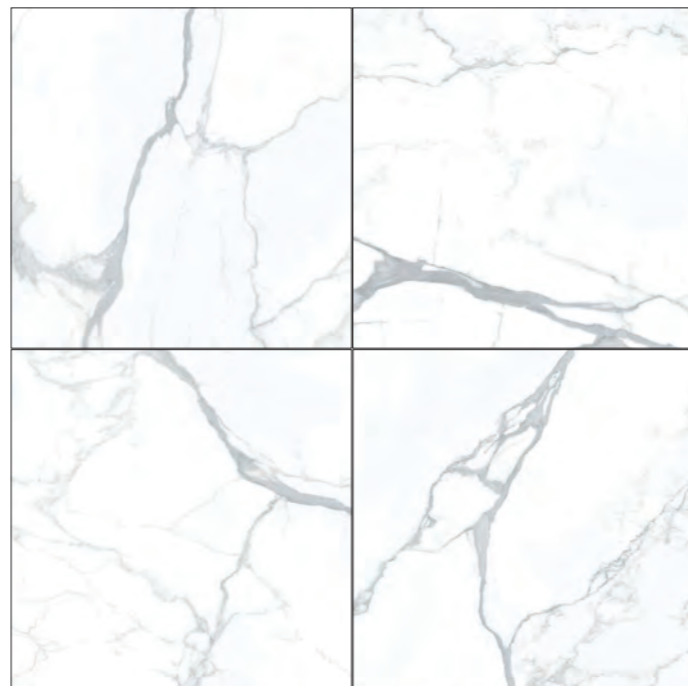

60,8x60,8(6MM)

● M162

AVAILABLE COLOURS / COLORES DISPONIBLES

BLANCO

SHADE VARIATION / VARIACIÓN GRÁFICA

ADMES SIX

GLAZED NATURAL PORCELAIN

SIZES / FORMATOS