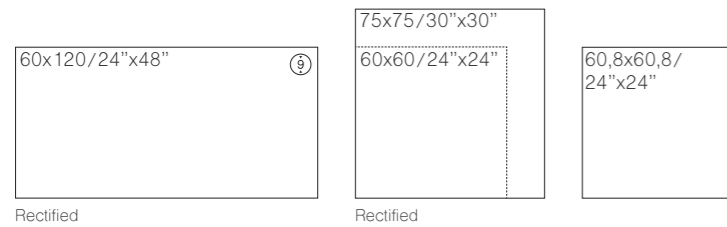

AVAILABLE COLOURS / COLORES DISPONIBLES

SHADE VARIATION / VARIACIÓN GRÁFICA

ATHENS MARENGO
60x120 / 24"x48"

PERSA

GLAZED NATURAL PORCELAIN

SIZES / FORMATOS

60x120(9MM)	75x75	60,8x60,8	60x60
M068	M066	M038	M056