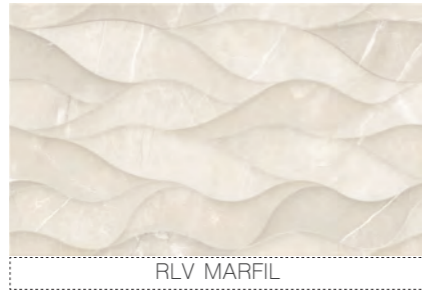

DAGMA

RED BODY

SIZES / FORMATOS

33,3x55 /
13"x22"

Recommended Flooring / Pavimentos sugeridos: DAGMA

33,3x55 33,3x55RLV
M011 M014