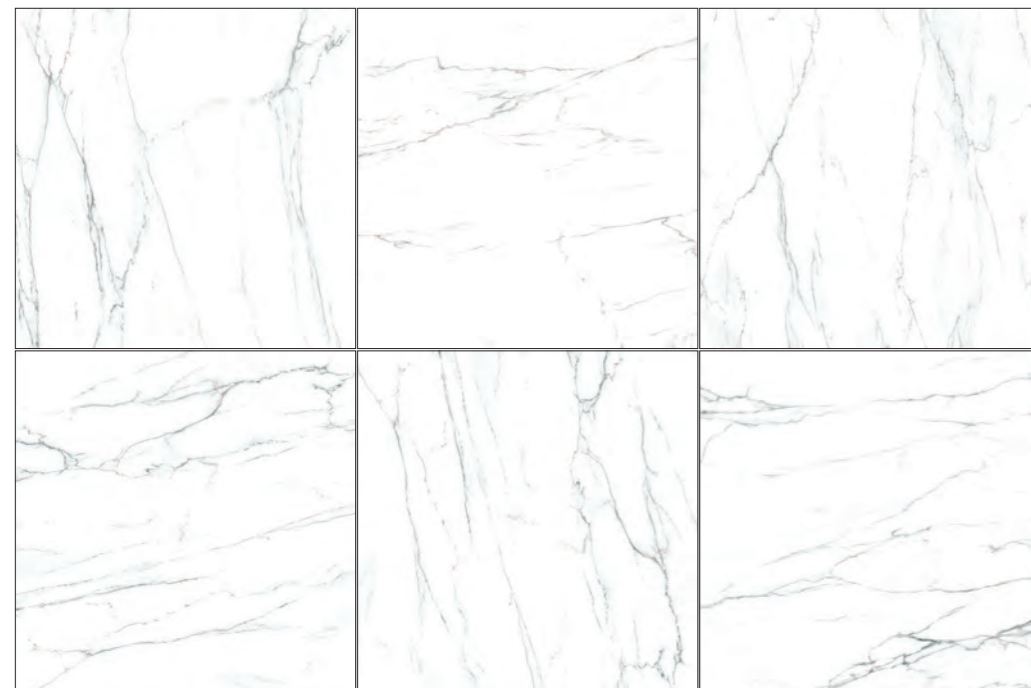

SHADE VARIATION / VARIACIÓN GRÁFICA

120x120	60x120	90x90
M111	M098	M102

AMUR BLANCO
60x120 / 24"x48"

LINCOLN

POLISHED PORCELAIN – NATURAL PORCELAIN

SIZES / FORMATOS

AVAILABLE COLOURS / COLORES DISPONIBLES

SHADE VARIATION / VARIACIÓN GRÁFICA