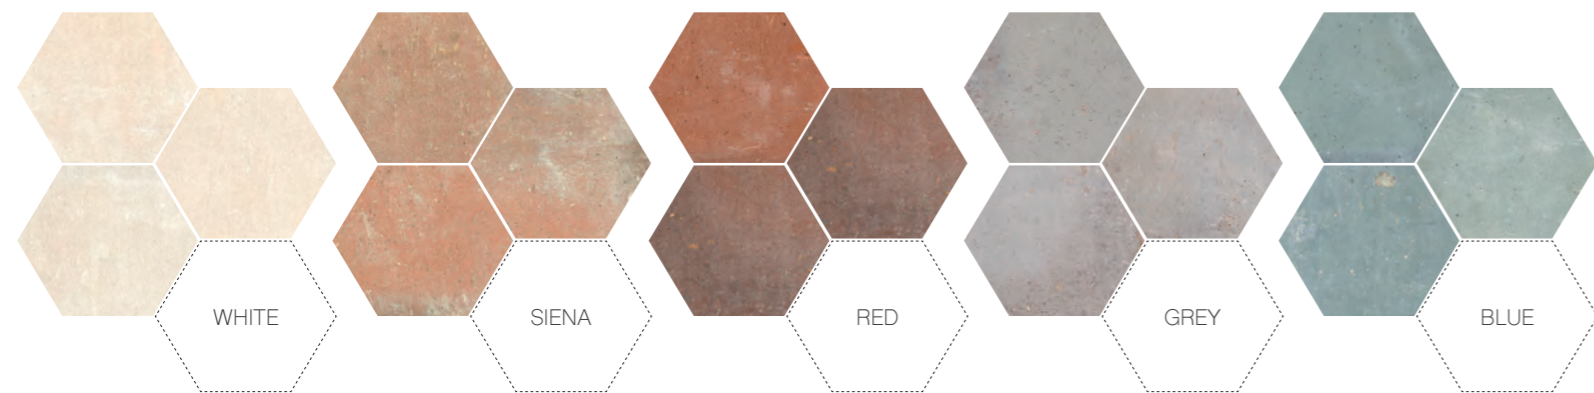

20x24HEX	15x15	7x28
M168	M149	M148