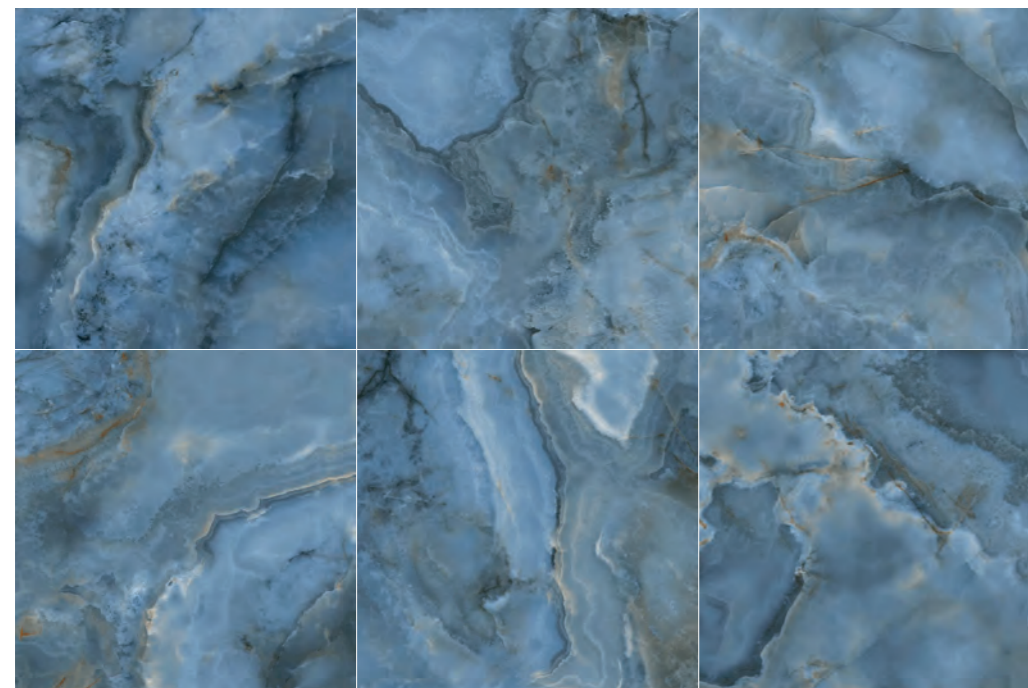

SIZES / FORMATOS

60x120/24"x48"

Rectified

120x120/48"x48"

*This size only available in White color
*Este formato solo disponible en color Blanco

Rectified

AVAILABLE COLOURS / COLORES DISPONIBLES

SHADE VARIATION / VARIACIÓN GRÁFICA