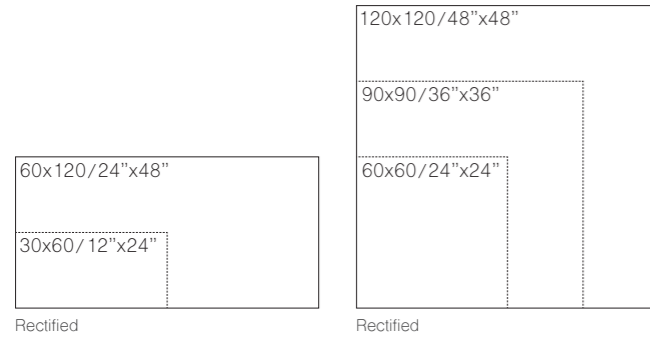

AVAILABLE COLOURS / COLORES DISPONIBLES

SHADE VARIATION / VARIACIÓN GRÁFICA

120x120	90x90	60x60	30x60
M200	M199	M197	M196

SK PORTLAND PERLA
120x120 / 48"x48"

SK INDIC

SILK PORCELAIN

SIZES / FORMATOS

AVAILABLE COLOURS / COLORES DISPONIBLES