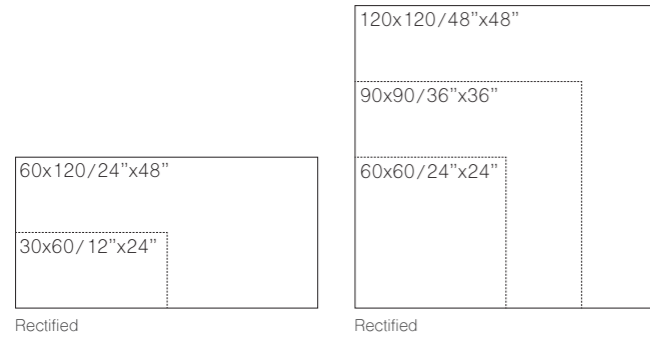

SHADE VARIATION / VARIACIÓN GRÁFICA

120x120	60x120	90x90
M111	M098	M102

AMUR BLANCO
60x120 / 24"x48"

LINCOLN

POLISHED PORCELAIN – NATURAL PORCELAIN

SIZES / FORMATOS

AVAILABLE COLOURS / COLORES DISPONIBLES

SHADE VARIATION / VARIACIÓN GRÁFICA