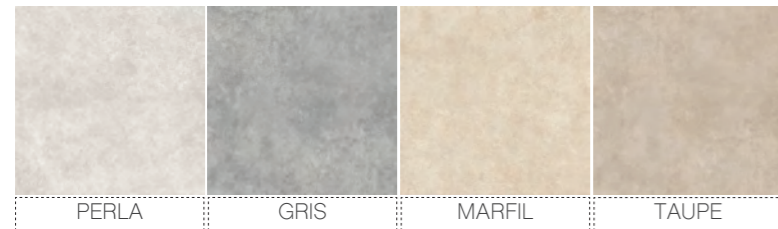

SENA

GLAZED NATURAL PORCELAIN

SIZES / FORMATOS

AVAILABLE COLOURS / COLORES DISPONIBLES

SHADE VARIATION / VARIACIÓN GRÁFICA

60x120(9MM)	90x90	75x75	60,8x60,8	60x60
● M068	M091	M066	M038	M056

SENA MARFIL
60x120 / 24"x48"