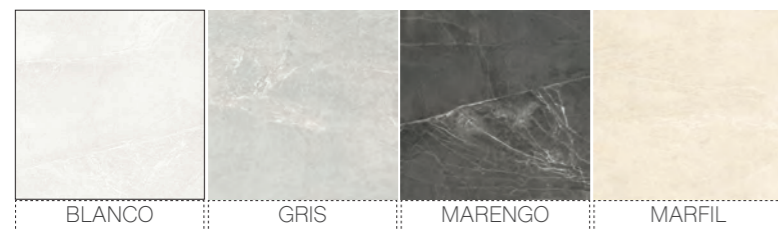

ATHENS

GLAZED GLOSSY PORCELAIN

SIZES / FORMATOS

60x120(9MM)	75x75	60,8x60,8	60x60
M128	M127	M124	M126

AVAILABLE COLOURS / COLORES DISPONIBLES

SHADE VARIATION / VARIACIÓN GRÁFICA

PERSA

GLAZED NATURAL PORCELAIN

SIZES / FORMATOS

60x120(9MM)	75x75	60,8x60,8	60x60
M068	M066	M038	M056

AVAILABLE COLOURS / COLORES DISPONIBLES

SHADE VARIATION / VARIACIÓN GRÁFICA