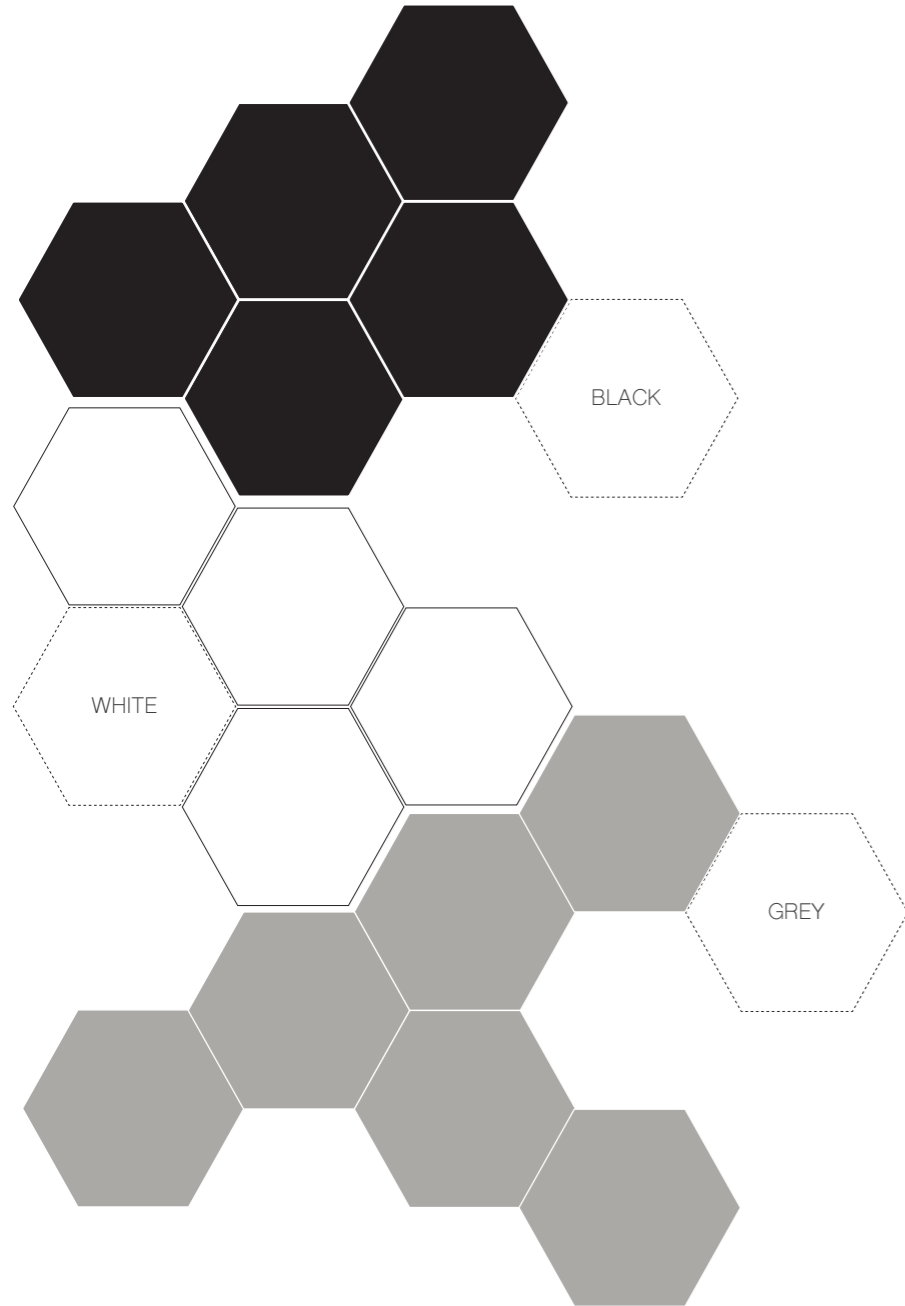

22,3x22,3

● M092

SOLID

GEOSMALL - NATURAL PORCELAIN

SIZES / FORMATOS

25,8x29/10"x11"

SOLID BLACK
25,8x29 / 10"x11"

SOLID WHITE
25,8x29 / 10"x11"