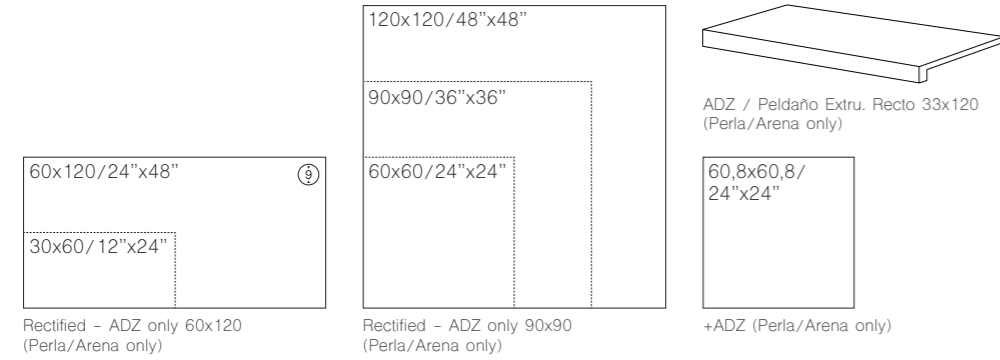

EDDYSTONE

NATURAL PORCELAIN

SIZES / FORMATOS