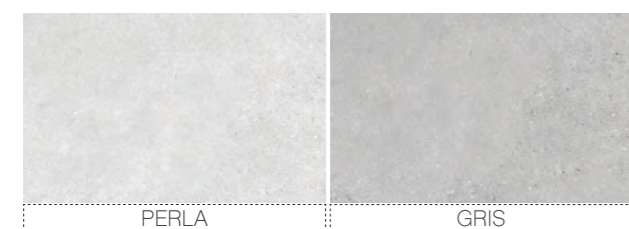

AVAILABLE COLOURS / COLORES DISPONIBLES