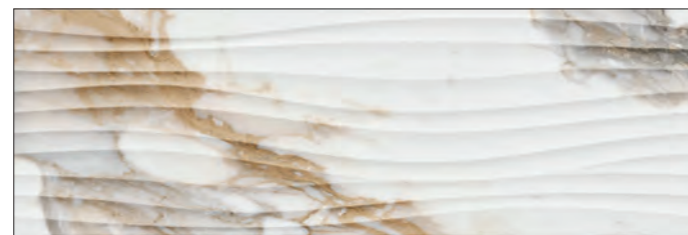

SIZES / FORMATOS

30x90 / 12"x36"

Rectified

BLANCO

RLV BLANCO

BLUE

RLV BLUE

BEIGE