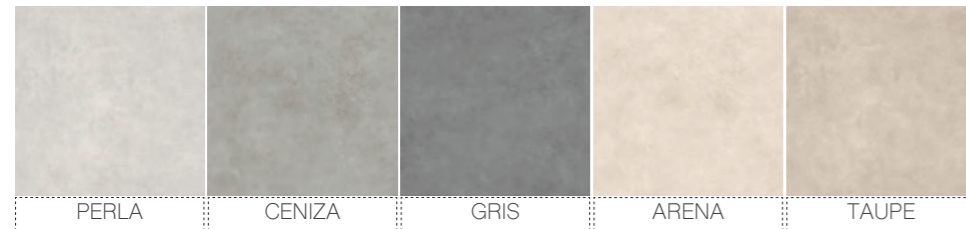

TALO

GLAZED NATURAL PORCELAIN

SIZES / FORMATOS

AVAILABLE COLOURS / COLORES DISPONIBLES

SHADE VARIATION / VARIACIÓN GRÁFICA

60x120(9MM)	90x90	60,8x60,8	60x60	30x60
● M068	M091	M038	M056	M141

TALO ARENA
60x120 / 24"x48"