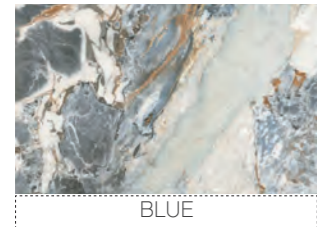

CROMATIC BLACK
60x120 / 24"x48"

CROMATIC BLANCO
60x120 / 24"x48"

MARGOT

NATURAL PORCELAIN

SIZES / FORMATOS

AVAILABLE COLOURS / COLORES DISPONIBLES

SHADE VARIATION / VARIACIÓN GRÁFICA

120x120	60x120	90x90
M108	M094	M100