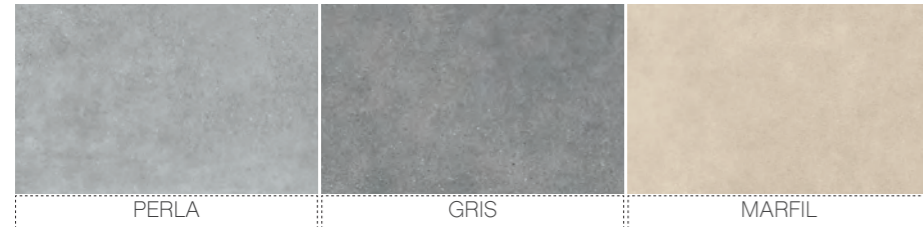

ADZ PORTLAND

GEOTWO - NATURAL ADZ PORCELAIN

SIZES / FORMATOS

90x90/36"x36"

Rectified

60,5x60,5
/24"x24"

Rectified

*Real Thickness 1,98cm
*Espesor 1,98cm

AVAILABLE COLOURS / COLORES DISPONIBLES