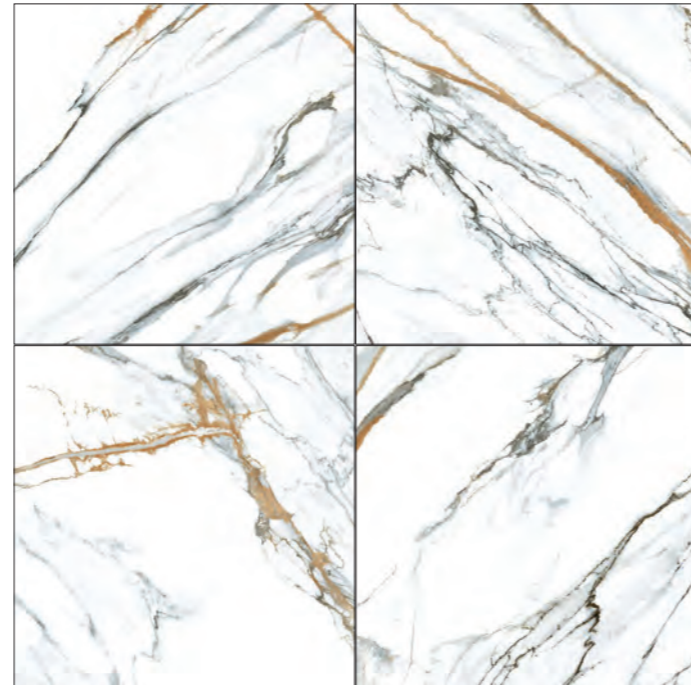

SHADE VARIATION / VARIACIÓN GRÁFICA

VALERIA

GLAZED GLOSSY PORCELAIN

SIZES / FORMATOS

Rectified

Rectified

60x120(9MM) 60,8x60,8 60x60
M128 M124 M126

AVAILABLE COLOURS / COLORES DISPONIBLES