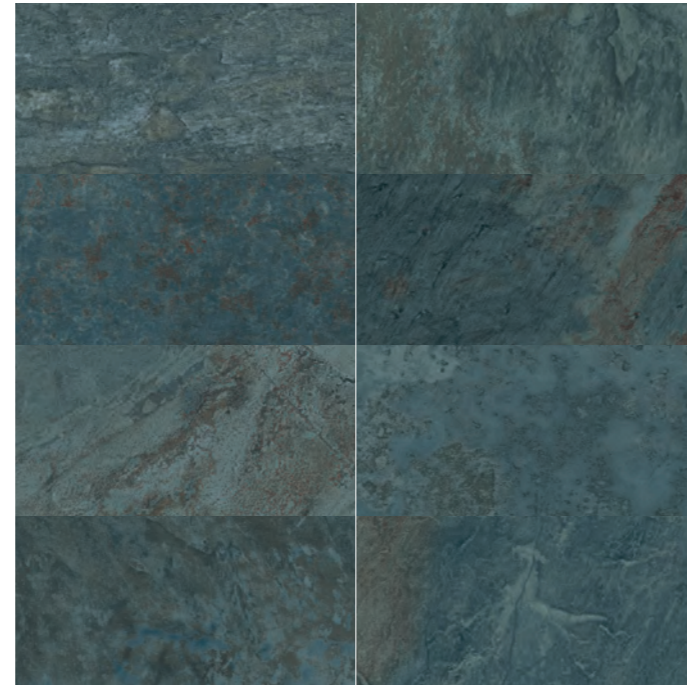

SHADE VARIATION / VARIACIÓN GRÁFICA