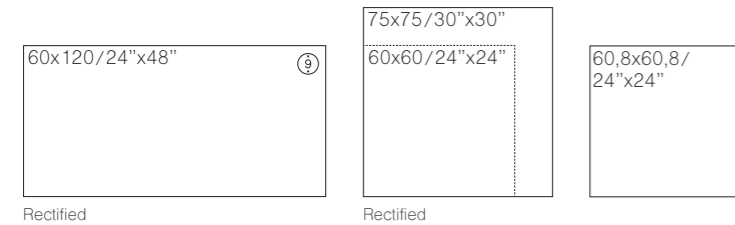

SHADE VARIATION / VARIACIÓN GRÁFICA

UNIQUE BLANCO
60x120 / 24"x48"

LUXURY

GLAZED GLOSSY PORCELAIN

SIZES / FORMATOS

60x120(9MM)	75x75	60,8x60,8	60x60
M128	M127	M124	M126

AVAILABLE COLOURS / COLORES DISPONIBLES