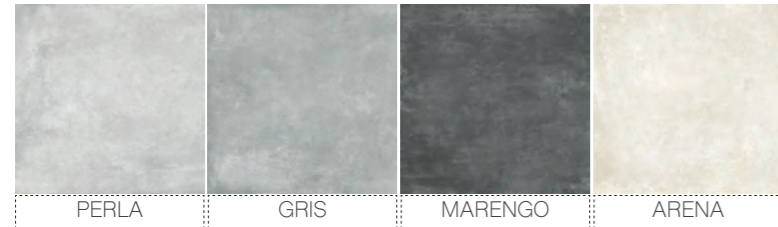

ARGON BLANCO
120x120 / 48"x48"

GROUND

NATURAL PORCELAIN

SIZES / FORMATOS

AVAILABLE COLOURS / COLORES DISPONIBLES

SHADE VARIATION / VARIACIÓN GRÁFICA

75x150	120x120	60x120	90x90	60,8x60,8	60x60	30,3x61,3	30x60
M105	M108	M094	M100	M055	M070	M054	M065