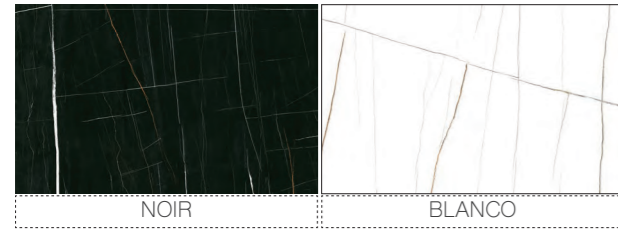

120x120	60x120
M115	M110

ONI PEARL
60x120 / 24"x48"

SAHARA

SUPER POLISHED PORCELAIN

SIZES / FORMATOS

AVAILABLE COLOURS / COLORES DISPONIBLES

SHADE VARIATION / VARIACIÓN GRÁFICA

120x120 60x120
M115 M110