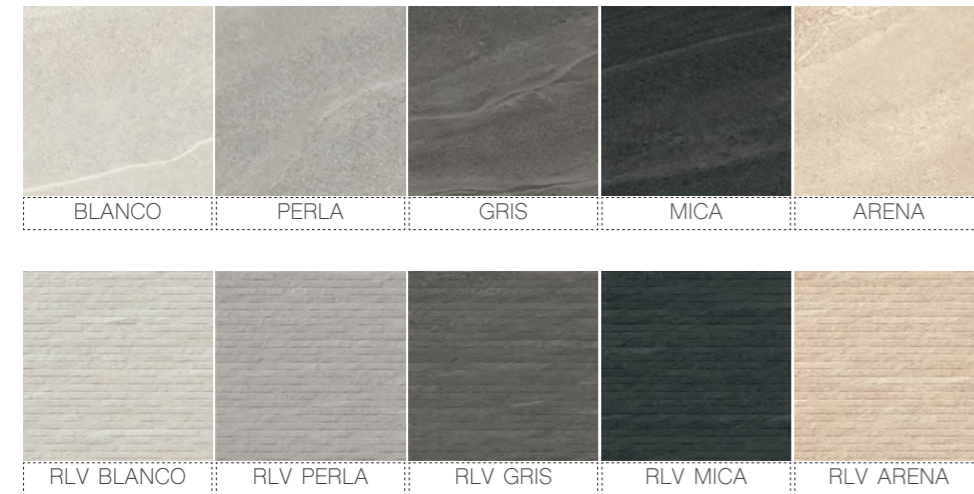

Rectified

AVAILABLE COLOURS / COLORES DISPONIBLES

*The RLV only available in 60x120
*El RLV solo disponible en 60x120

SHADE VARIATION / VARIACIÓN GRÁFICA

120x120	60x120(9MM)	60x120RLV	90x90	60x60	30x60
● M108	M184	M185	M100	M070	M065

ASTRA PERLA
120x120 / 48"x48"

EDDYSTONE

NATURAL PORCELAIN

SIZES / FORMATOS

AVAILABLE COLOURS / COLORES DISPONIBLES

*The RLV only available in 60x120
*El RLV solo disponible en 60x120

SHADE VARIATION / VARIACIÓN GRÁFICA