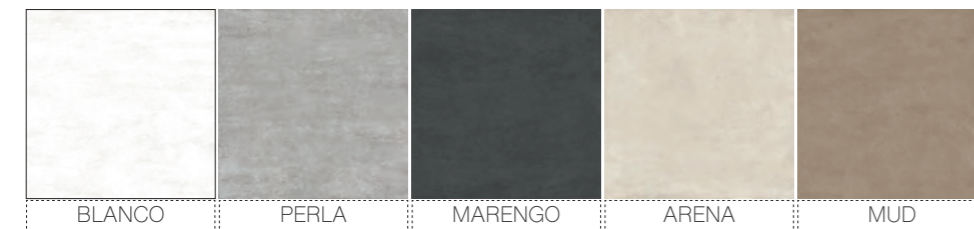

ARGON

NATURAL PORCELAIN

SIZES / FORMATOS

AVAILABLE COLOURS / COLORES DISPONIBLES

SHADE VARIATION / VARIACIÓN GRÁFICA

	120x120	60x120	75x75	60,8x60,8	60x60	30,3x61,3	30x60	45x45	33,3x33,3
●	M108	M094	M090	M055	M070	M054	M065	M035	M033
⊗	-	-	-	M059	-	M058	-	-	M034