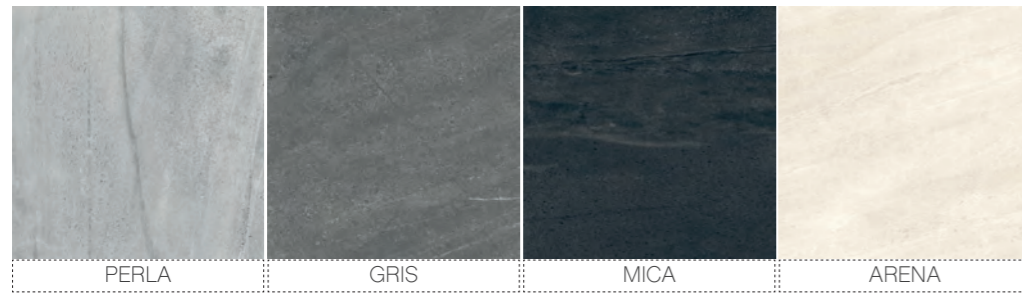

● M029

SHADE VARIATION / VARIACIÓN GRÁFICA

ADZ LAVICA

GEOSTONE - NATURAL PORCELAIN RED BODY

SIZES / FORMATOS

33,3x33,3 /
13"x13"

SHADE VARIATION / VARIACIÓN GRÁFICA

ADZ LAVICA GRIS
33,3x33,3 / 13"x13"