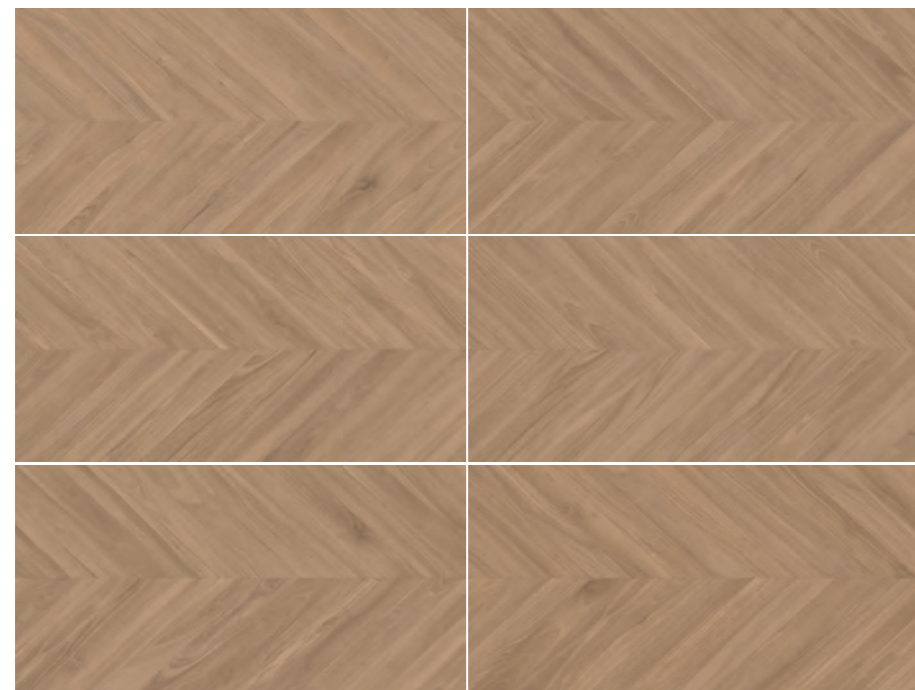

SHADE VARIATION / VARIACIÓN GRÁFICA

60x120(9MM)

● M068