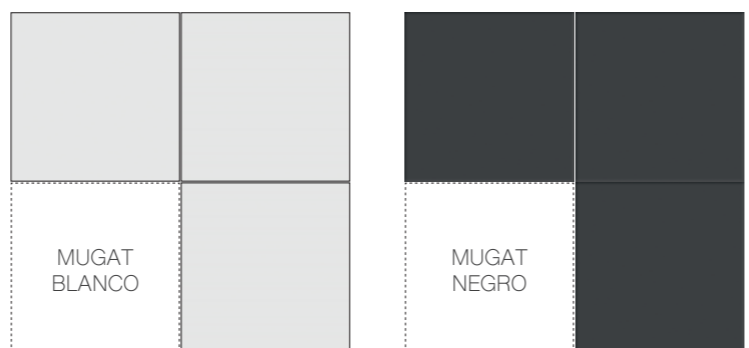

SUPPLEMENTARY PIECES / PIEZAS COMPLEMENTARIAS

C2

22,3x22,3

M092

*All pieces are packed in the same box randomly.
Estas piezas van empaquetadas de forma aleatoria en la misma caja.