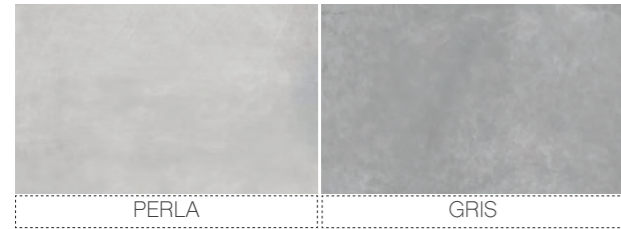

ARKETY

GLAZED NATURAL PORCELAIN

SIZES / FORMATOS

AVAILABLE COLOURS / COLORES DISPONIBLES

SHADE VARIATION / VARIACIÓN GRÁFICA

60x120(9MM) 60,8x60,8(8,5MM) 60x60(8,5MM)
● M068 M027 M045

ARKETY GRIS
60x120 / 24"x48"