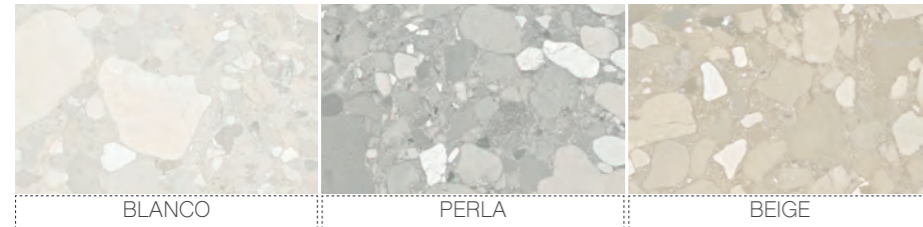

COLORADO

GLAZED NATURAL PORCELAIN

SIZES / FORMATOS

AVAILABLE COLOURS / COLORES DISPONIBLES

SHADE VARIATION / VARIACIÓN GRÁFICA

60x120(9MM)	60,8x60,8	60x60	30x60
● M068	M038	M056	M141

COLORADO BEIGE
60x120 / 24"x48"