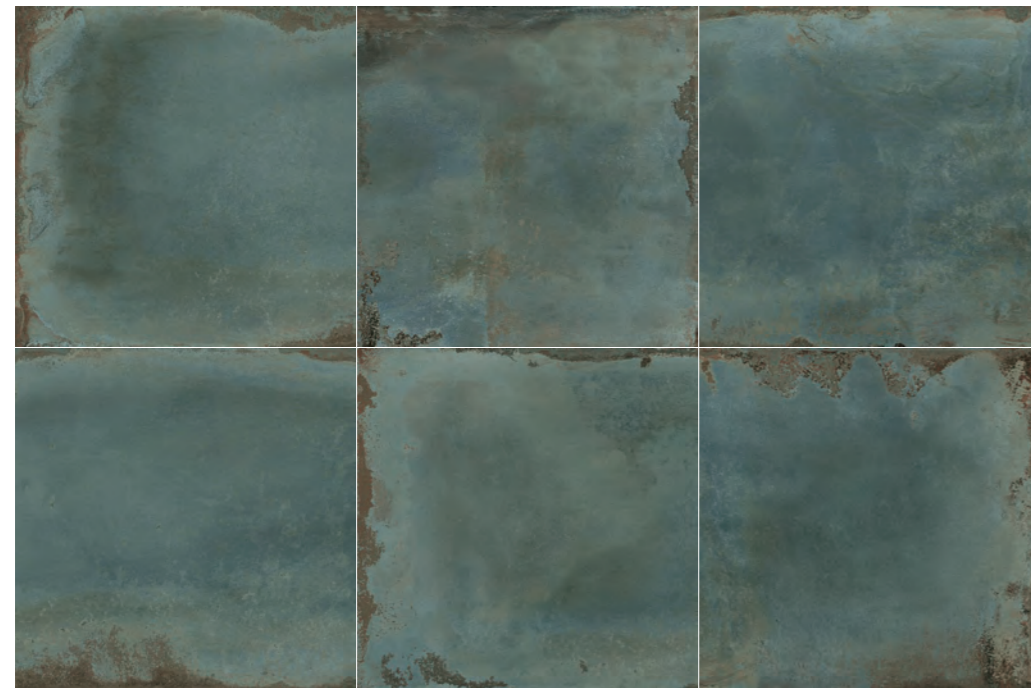

SHADE VARIATION / VARIACIÓN GRÁFICA

120x120 60x120
M157 M156