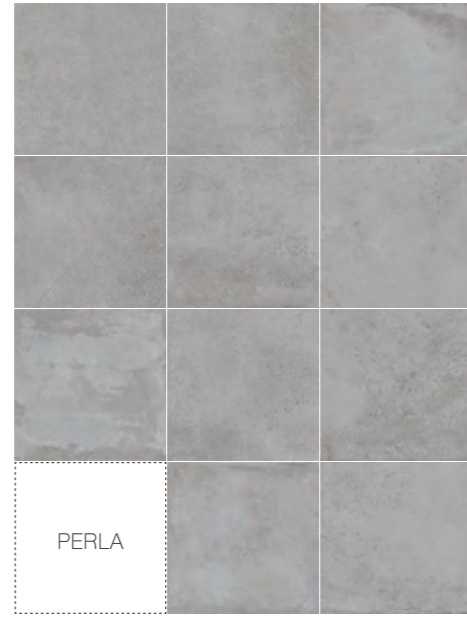

20,4x20,4 7x28
● M150 M148

ARNIA

GEOSMALL - NATURAL PORCELAIN

SIZES / FORMATOS

20,4x20,4/8"x8"

BLANCO

PERLA

LEAF
BLANCO