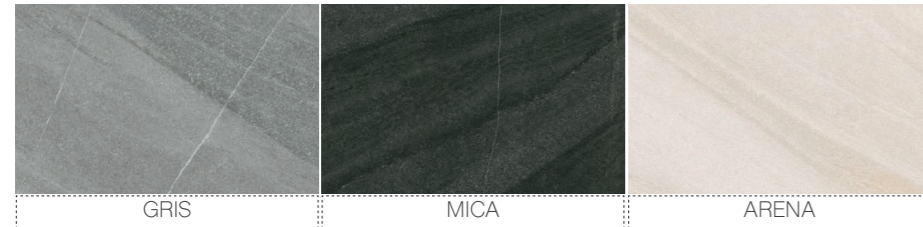

RODEN BEIGE
45x90 / 18"x36"

CLARK

NATURAL PORCELAIN

SIZES / FORMATOS

Rectified

Rectified

AVAILABLE COLOURS / COLORES DISPONIBLES

SHADE VARIATION / VARIACIÓN GRÁFICA