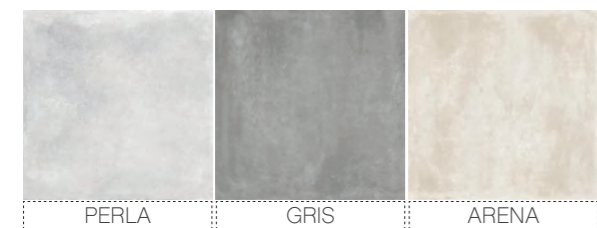

ELIO SIX

GLAZED NATURAL PORCELAIN

SIZES / FORMATOS

60,8x60,8(6MM)	30,4x60,8(6MM)
M162	M163

AVAILABLE COLOURS / COLORES DISPONIBLES

SHADE VARIATION / VARIACIÓN GRÁFICA

DRACO SIX

GLAZED NATURAL PORCELAIN