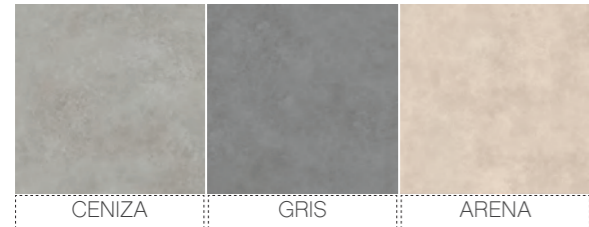

AVAILABLE COLOURS / COLORES DISPONIBLES