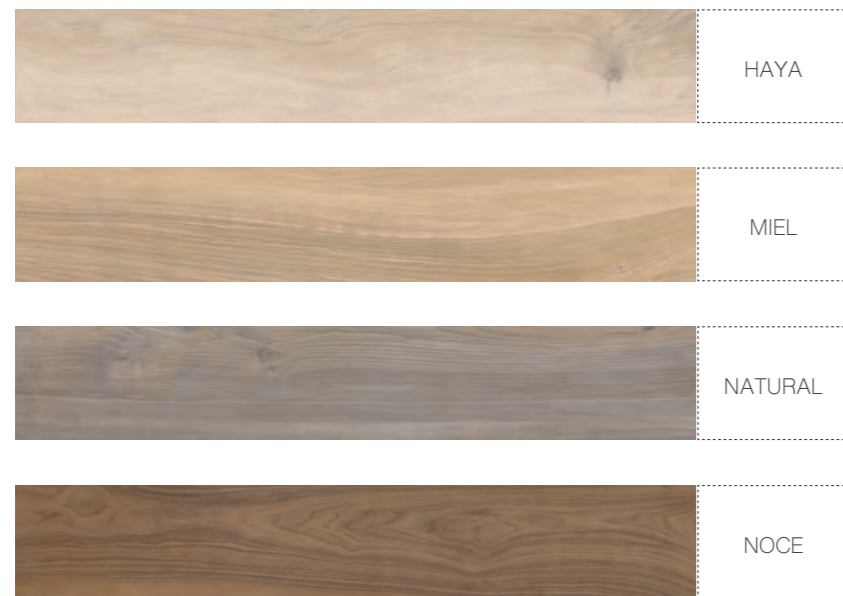

MILTON

GEOWOODS - NATURAL PORCELAIN

SIZES / FORMATOS

AVAILABLE COLOURS / COLORES DISPONIBLES