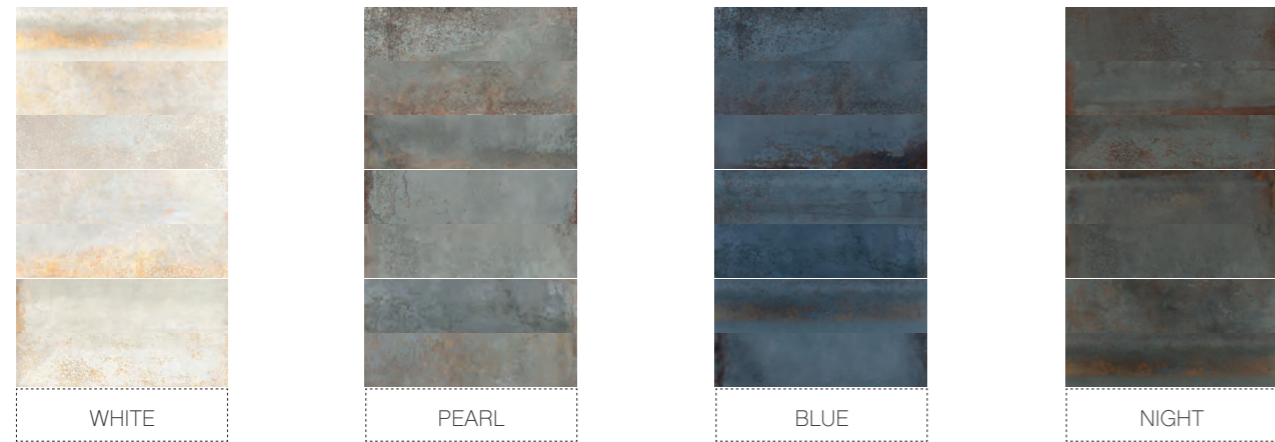

ROBIN WHITE
20,4x20,4 / 8"x8"

20,4x20,4 7x28
● M150 M148