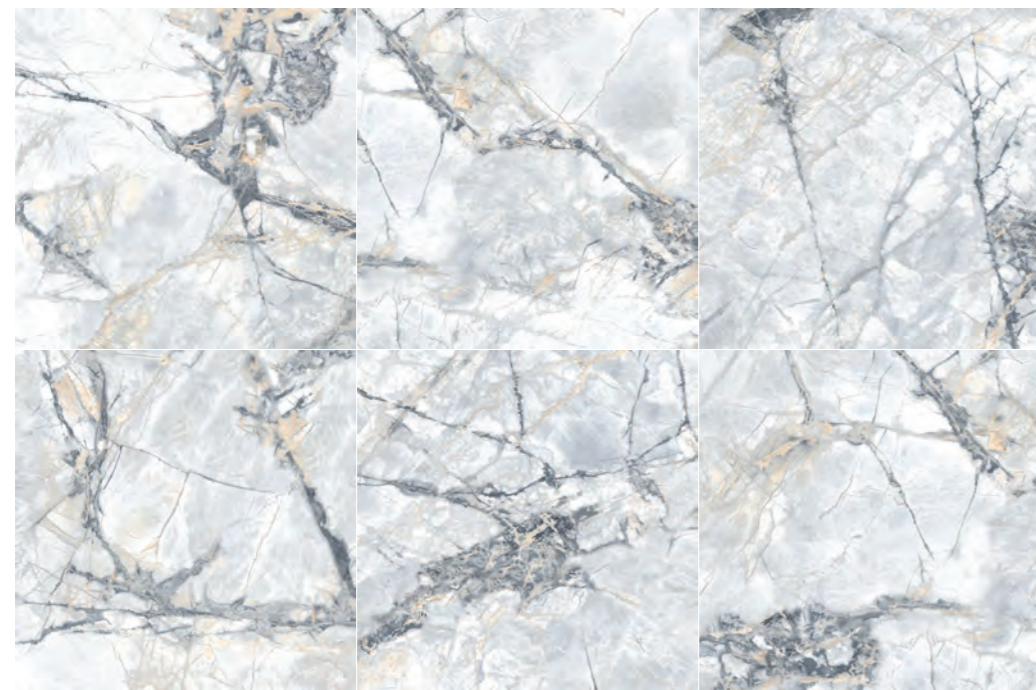

BORGIA

GLAZED NATURAL PORCELAIN

SIZES / FORMATOS

Rectified

Rectified

AVAILABLE COLOURS / COLORES DISPONIBLES

SHADE VARIATION / VARIACIÓN GRÁFICA

60x120(9MM) 60,8x60,8 60x60
● M068 M038 M056