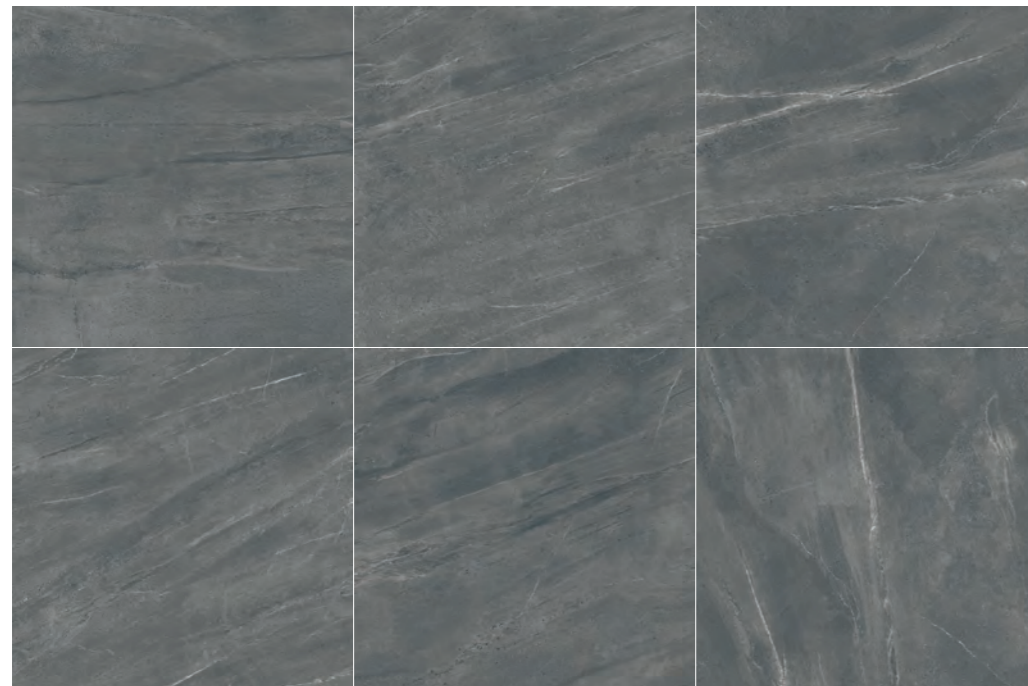

SHADE VARIATION / VARIACIÓN GRÁFICA

60x120

60x90

M178

M179

ADZ LAVICA PERLA
60x90 / 24"x36"

ADZ BORBA

GEOTWO - NATURAL ADZ PORCELAIN