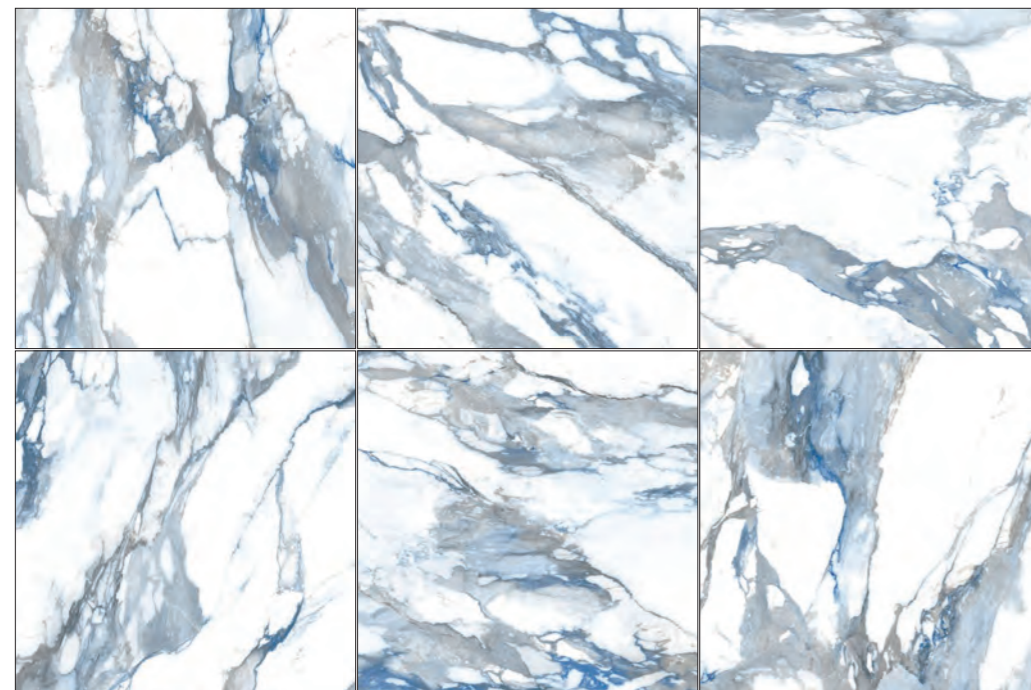

SHADE VARIATION / VARIACIÓN GRÁFICA

	90x180	120x120	60x120	90x90	60x60	30x60	25,8x29
●	M112	M111	M098	M102	M085	M084	-
●	M134	M133	M132	M139	M131	M130	M078

CRASH BLANCO
90x180 / 36"x72"

DANTE

POLISHED PORCELAIN – NATURAL PORCELAIN