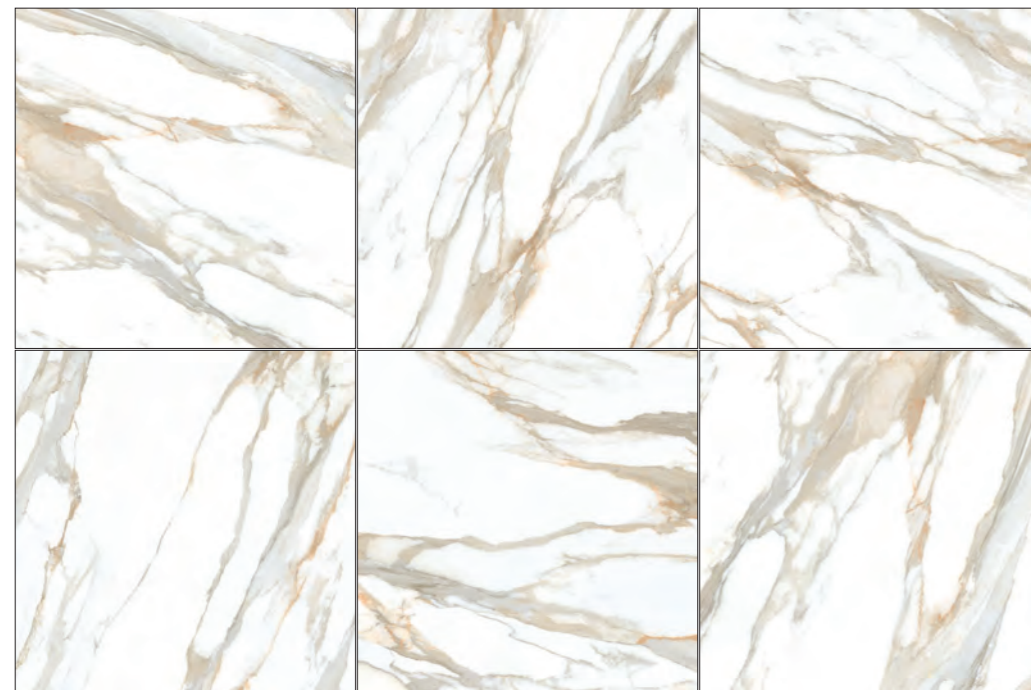

ICARO

POLISHED PORCELAIN – NATURAL PORCELAIN

SIZES / FORMATOS

AVAILABLE COLOURS / COLORES DISPONIBLES

SHADE VARIATION / VARIACIÓN GRÁFICA

	120x120	60x120	90x90
☼	M111	M098	M102
●	M133	M132	M139

ICARO BLUE
120x120 / 48"x48"