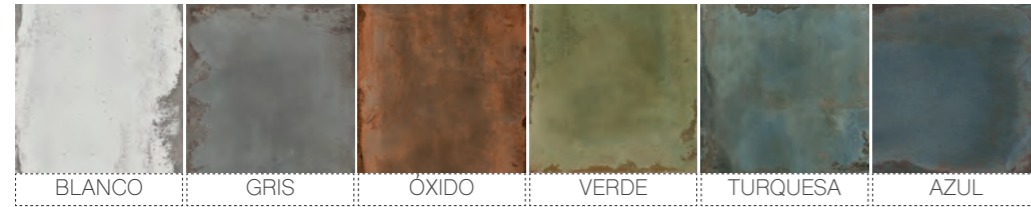

| 33

POLISHED

Porcelain
Collection

GALIO

SUPER LAPPATO PORCELAIN

SIZES / FORMATOS

AVAILABLE COLOURS / COLORES DISPONIBLES

SHADE VARIATION / VARIACIÓN GRÁFICA