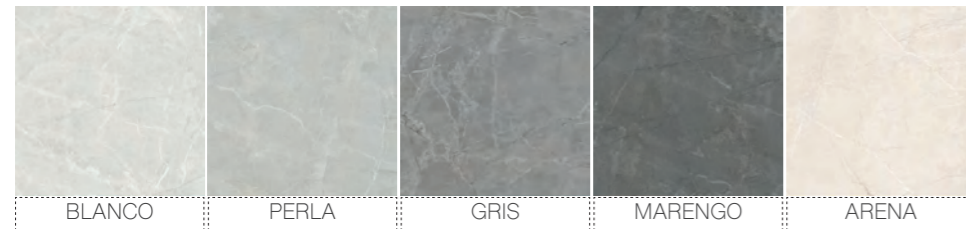

AVAILABLE COLOURS / COLORES DISPONIBLES

SHADE VARIATION / VARIACIÓN GRÁFICA

120x120	90x90	60x60	30x60
M200	M199	M197	M196

SK PORTLAND PERLA
120x120 / 48"x48"

SK INDIC

SILK PORCELAIN

SIZES / FORMATOS

AVAILABLE COLOURS / COLORES DISPONIBLES