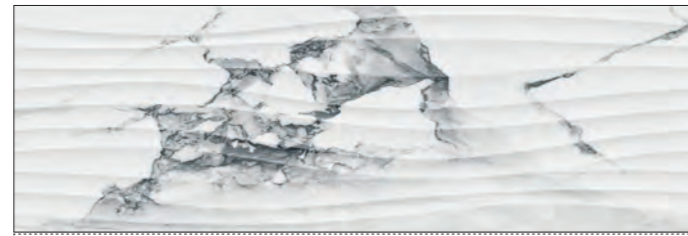

CRASH

WHITE BODY

SIZES / FORMATOS

30x90 / 12"x36"

Rectified

RLV BLANCO

Recommended Flooring / Pavimentos sugeridos: CRASH

30x90	30x90RLV
M057	M062

RLV CRASH BEIGE
30x90 / 12"x36"

CRASH BEIGE
30x90 / 12"x36"