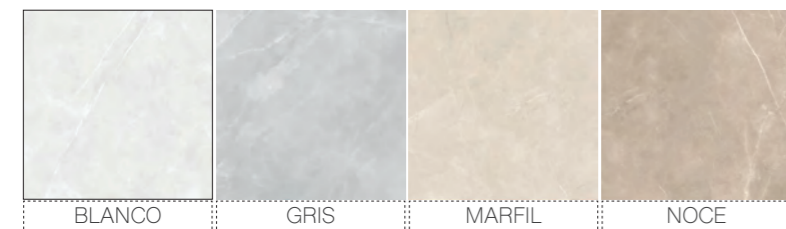

AVAILABLE COLOURS / COLORES DISPONIBLES

SHADE VARIATION / VARIACIÓN GRÁFICA

ELBERT MARFIL
60x120 / 24"x48"

ATHENS

GLAZED GLOSSY PORCELAIN

SIZES / FORMATOS

60x120(9MM)	75x75	60,8x60,8	60x60
M128	M127	M124	M126