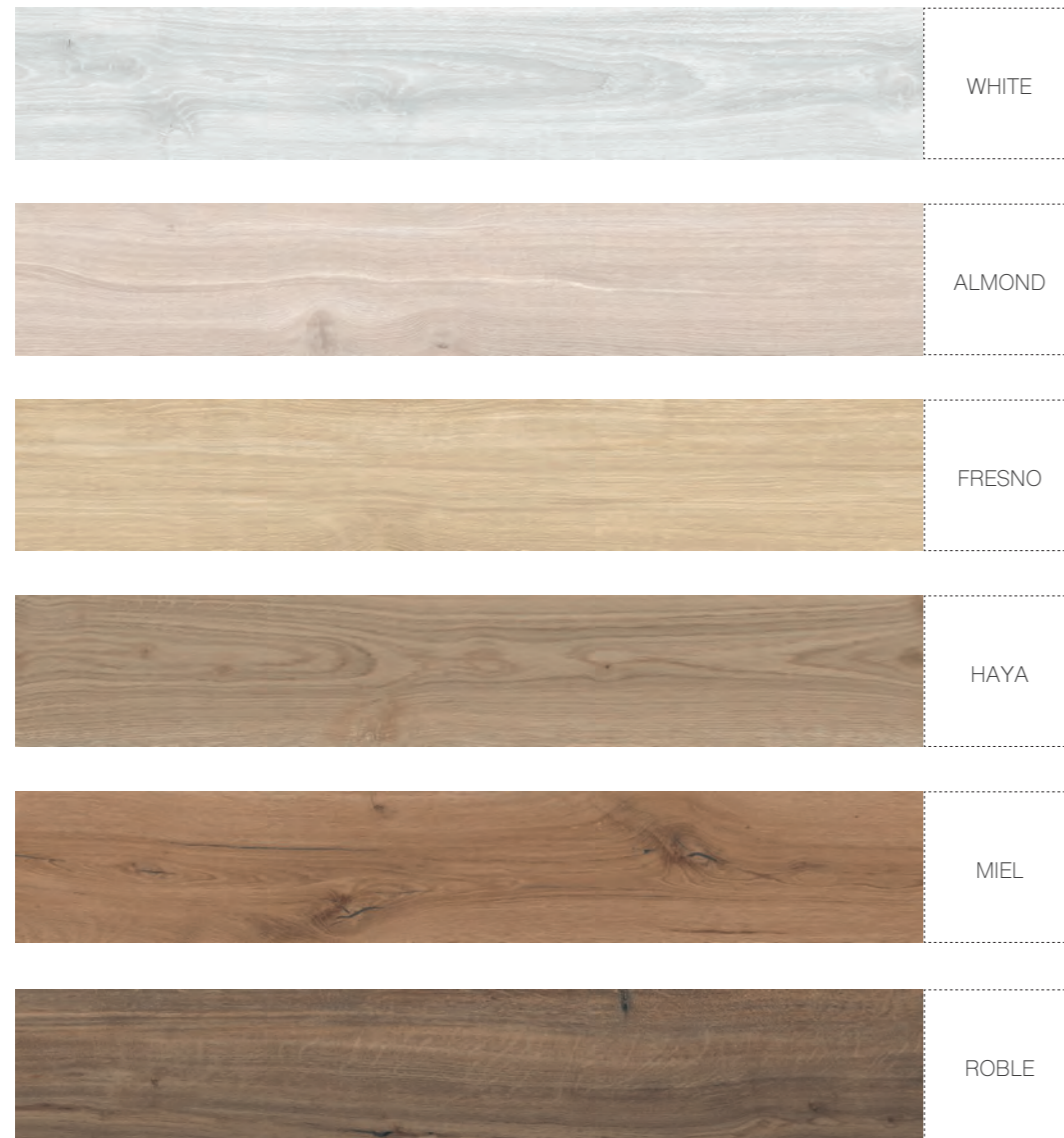

BORNEO

GEOWOODS - PORCELAIN
DIGITAL STRUCTURE NATURAL
SIZES / FORMATOS

20x120/8"x48"

Rectified

AVAILABLE COLOURS / COLORES DISPONIBLES

20x120(9MM)

M183

SHADE VARIATION / VARIACIÓN GRÁFICA