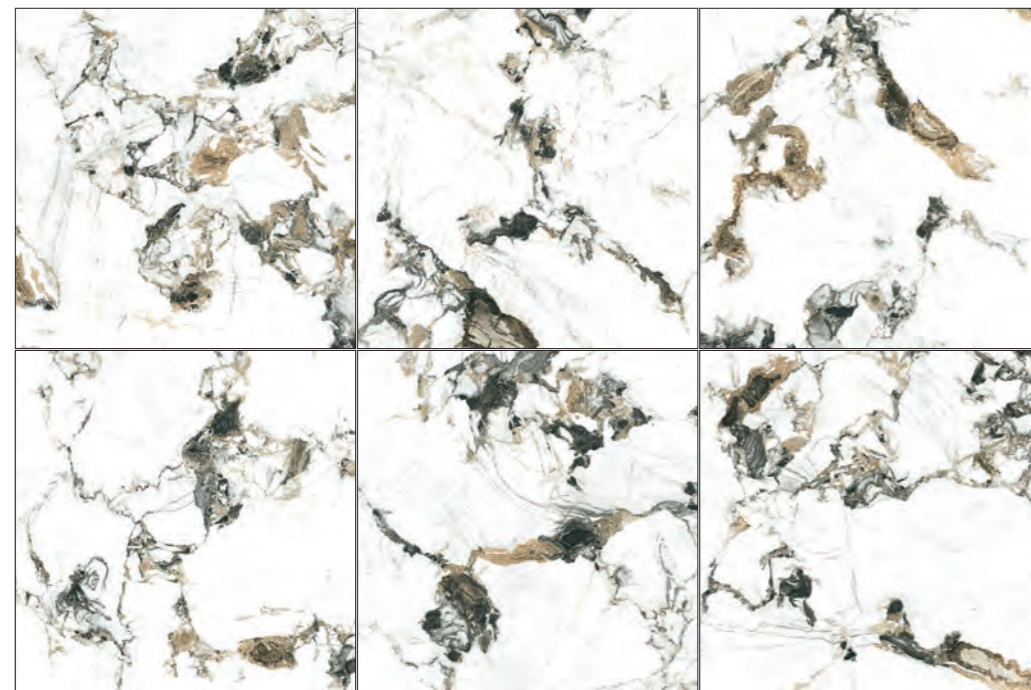

SUPER POLISHED PORCELAIN

SIZES / FORMATOS

AVAILABLE COLOURS / COLORES DISPONIBLES

SHADE VARIATION / VARIACIÓN GRÁFICA

120x120 60x120
M115 M110

OYAMA GREEN
120x120 / 48"x48"

ONI

SUPER POLISHED PORCELAIN