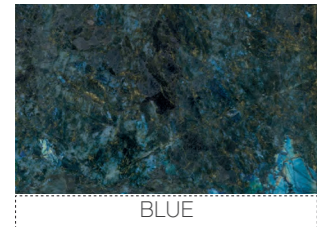

BLUE

SHADE VARIATION / VARIACIÓN GRÁFICA

120x120 60x120
M115 M110

GRETA BLUE
120x120 / 48"x48"

LABRADORITE

SUPER POLISHED PORCELAIN

SIZES / FORMATOS

AVAILABLE COLOURS / COLORES DISPONIBLES