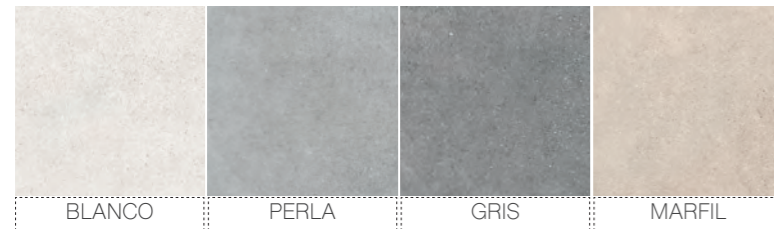

AVAILABLE COLOURS / COLORES DISPONIBLES