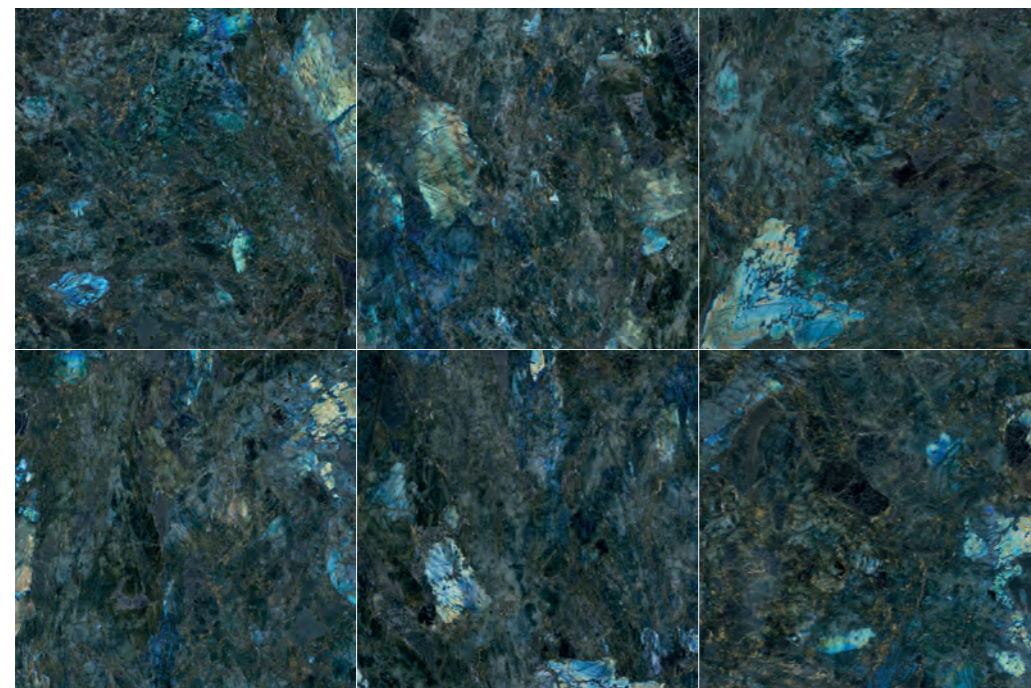

AVAILABLE COLOURS / COLORES DISPONIBLES

SHADE VARIATION / VARIACIÓN GRÁFICA

120x120 60x120
M115 M110