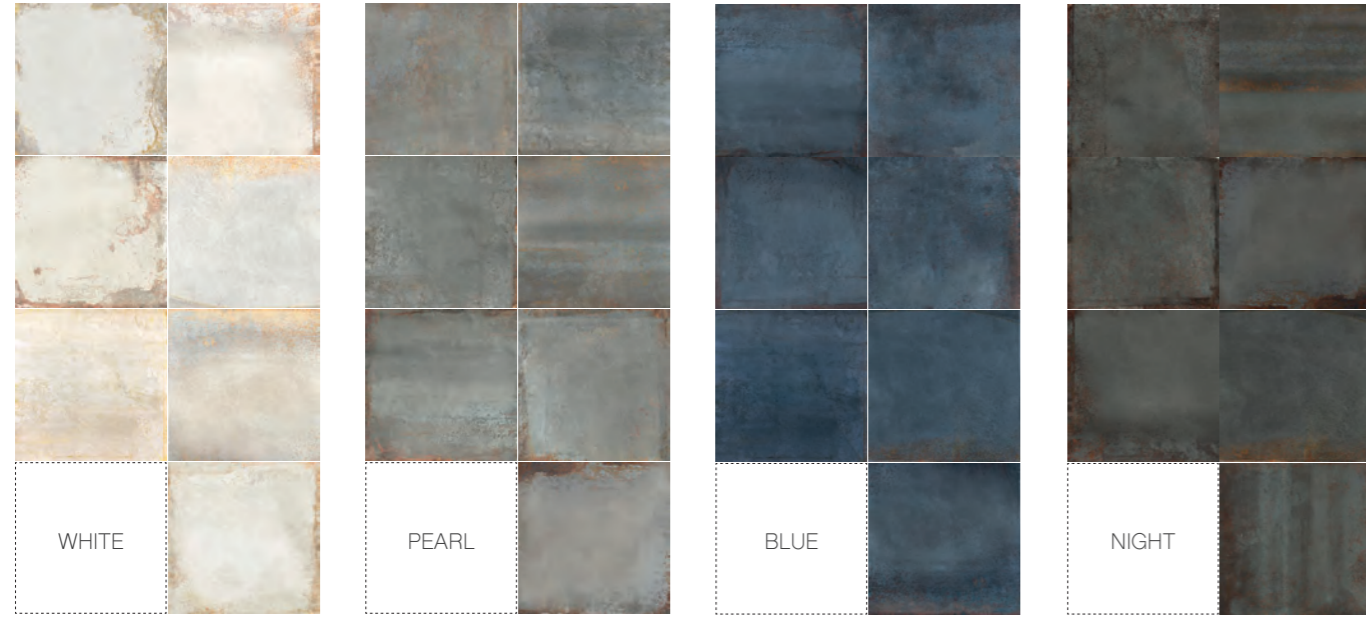

ROBIN

GEOSMALL - NATURAL PORCELAIN

SIZES / FORMATOS

20,4x20,4/8"x8"

7x28/3"x11"