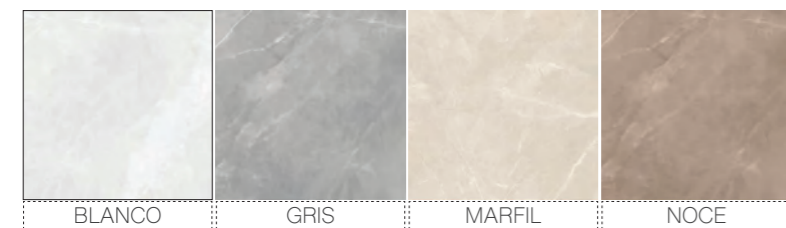

AVAILABLE COLOURS / COLORES DISPONIBLES

SHADE VARIATION / VARIACIÓN GRÁFICA

DAGMA

GLAZED GLOSSY PORCELAIN

SIZES / FORMATOS

Rectified Rectified

60x120(9MM) 60,8x60,8 60x60
 M128 M124 M126

AVAILABLE COLOURS / COLORES DISPONIBLES