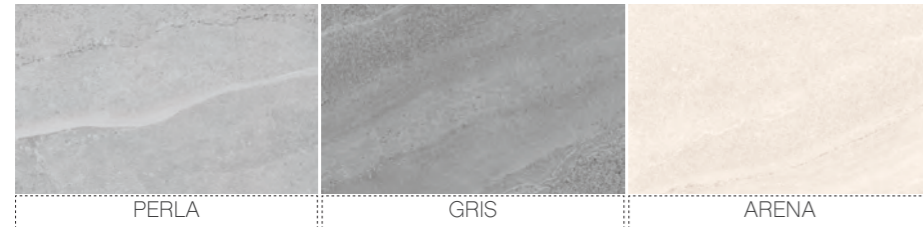

ADMES GOLD
60,8x60,8 / 24"x24"

AMIENS

GLAZED NATURAL PORCELAIN

SIZES / FORMATOS

AVAILABLE COLOURS / COLORES DISPONIBLES

SHADE VARIATION / VARIACIÓN GRÁFICA

60,8x60,8(6MM) 30,4x60,8(6MM)
● M162 M163

AMIENS GRIS
60,8x60,8 / 24''x24''