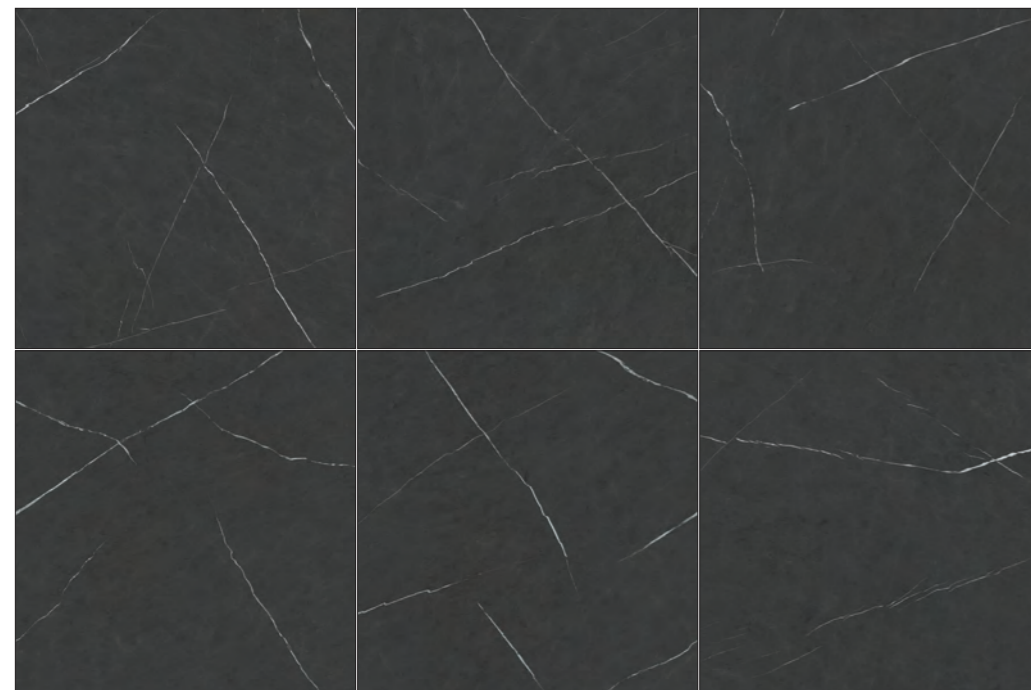

120x120 60x120
M174 M182

RLV EDDYSTONE PERLA
60x120 / 24"x48"

ARABESCATO BLANCO
120x120 / 48"x48"

SYMPHONY

HONED PORCELAIN

SIZES / FORMATOS

AVAILABLE COLOURS / COLORES DISPONIBLES

SHADE VARIATION / VARIACIÓN GRÁFICA