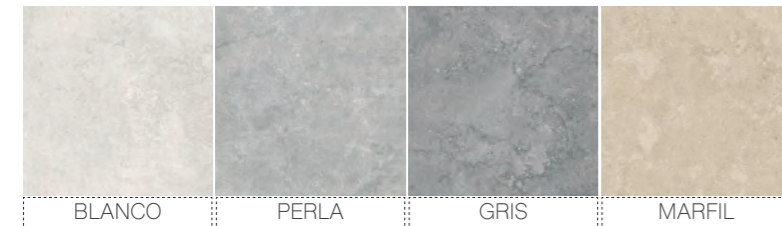

EDDYSTONE MICA
120x120 / 48"x48"

HERMES

NATURAL PORCELAIN

SIZES / FORMATOS

Rectified

Rectified

AVAILABLE COLOURS / COLORES DISPONIBLES

*The RLV only available in 60x120
*El RLV solo disponible en 60x120