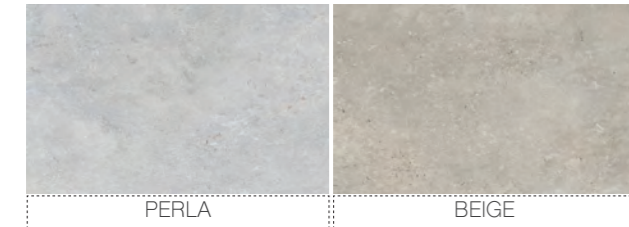

ADZ CLARK ARENA
60,5x60,5 / 24"x24"

ADZ RODEN

GEOTWO - NATURAL ADZ PORCELAIN

SIZES / FORMATOS

Rectified
*Real Thickness 1,98cm
*Espesor 1,98cm

Rectified
*Real Thickness 1,98cm
*Espesor 1,98cm

AVAILABLE COLOURS / COLORES DISPONIBLES