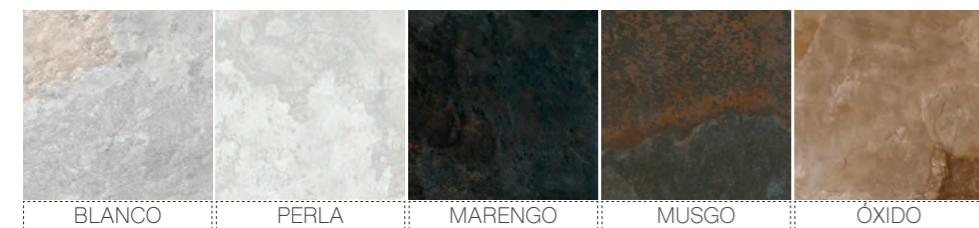

LAVICA ARENA
120x120 / 48"x48"

BORBA

NATURAL PORCELAIN

SIZES / FORMATOS

Rectified Rectified +ADZ +ADZ

AVAILABLE COLOURS / COLORES DISPONIBLES

SHADE VARIATION / VARIACIÓN GRÁFICA

	60x120	60,8x60,8	60x60	30,3x61,3	30x60
●	M094	M055	M070	M054	M065
⊗	-	M059	-	M058	-