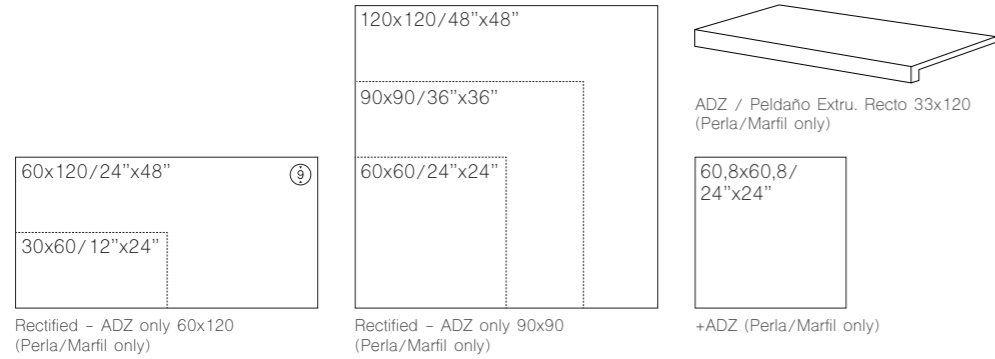

RLV MEMORY MARFIL
60x120 / 24"x48"

MEMORY MARFIL
120x120 / 48"x48"

PORTLAND

NATURAL PORCELAIN

SIZES / FORMATOS

AVAILABLE COLOURS / COLORES DISPONIBLES

*The RLV only available in 60x120
 *El RLV solo disponible en 60x120