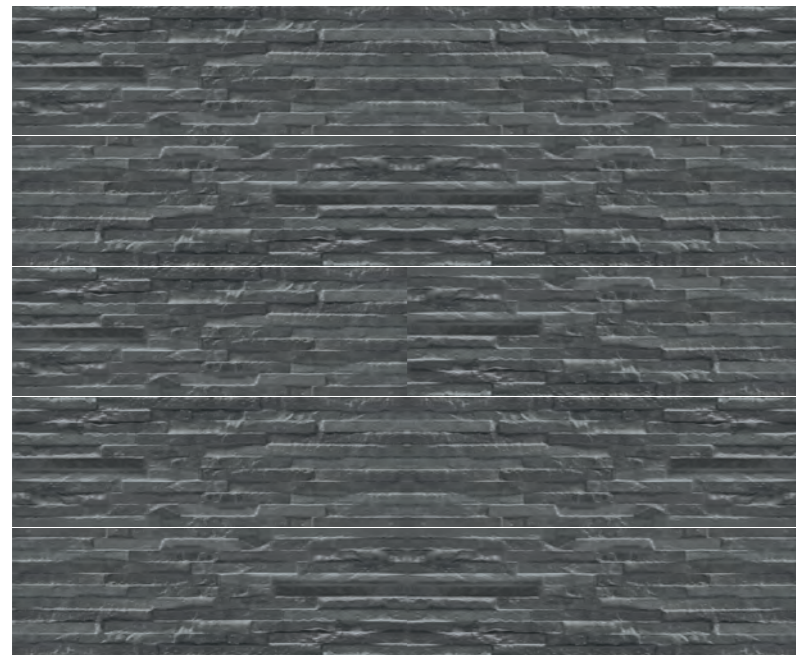

ASPEN

GEOSTONE - NATURAL PORCELAIN

SIZES / FORMATOS

17x52/7"x21"

SHADE VARIATION / VARIACIÓN GRÁFICA

17x52 4D

● M095