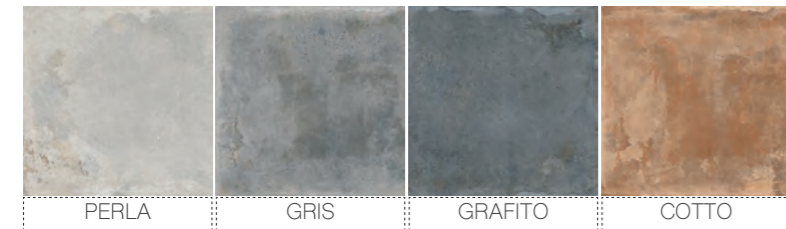

AVAILABLE COLOURS / COLORES DISPONIBLES

SHADE VARIATION / VARIACIÓN GRÁFICA

120x120	60x120	60x60
M108	M094	M070

DALSTON MARENGO
120x120 / 48"x48"

LEEDS

NATURAL PORCELAIN

SIZES / FORMATOS

AVAILABLE COLOURS / COLORES DISPONIBLES