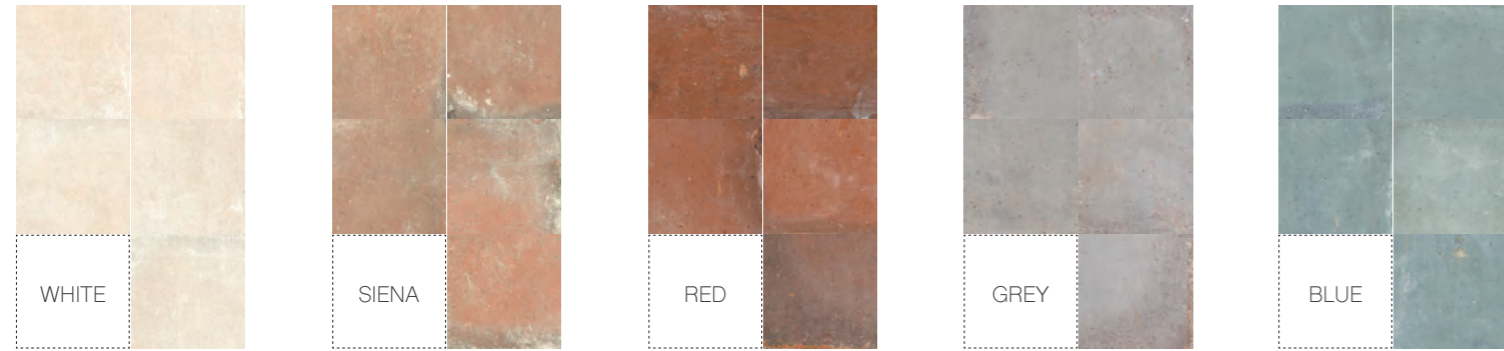

BALI BLUE
15x15 / 6"x6"

15x15

M149

TERRACOTTA

GEOSMALL - NATURAL PORCELAIN

SIZES / FORMATOS

15x15/6"x6"

7x28/3"x11"