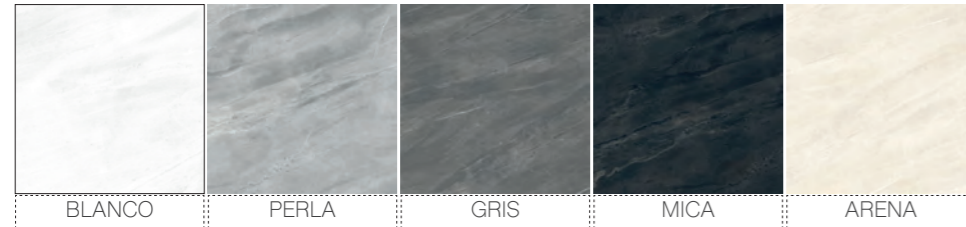

LAVICA

NATURAL PORCELAIN

SIZES / FORMATOS

Rectified

Rectified

AVAILABLE COLOURS / COLORES DISPONIBLES

SHADE VARIATION / VARIACIÓN GRÁFICA

90x180	120x120	60x120	60x60	30x60
M109	M108	M094	M070	M065