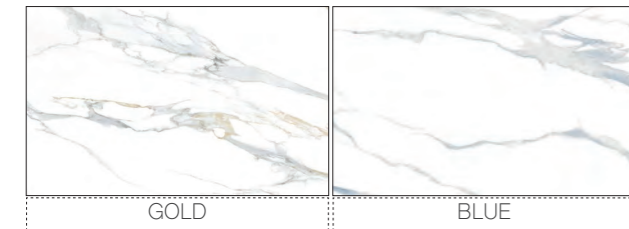

MAGDA MARFIL
90x180 / 36"x72"

AURORA

POLISHED PORCELAIN – NATURAL PORCELAIN

SIZES / FORMATOS

AVAILABLE COLOURS / COLORES DISPONIBLES

SHADE VARIATION / VARIACIÓN GRÁFICA

	90x180	120x120	60x120	90x90	60x60	30x60	9x30
☉	M112	M111	M098	M102	M085	M084	M074
●	M134	M133	M132	M139	M131	M130	M136

CARNABY TAN
120x120 / 48"x48"

AURORA GOLD
120x120 / 48"x48"

MADISON MIEL
25x150 / 10"x60"

NILO

POLISHED PORCELAIN – NATURAL PORCELAIN

SIZES / FORMATOS

AVAILABLE COLOURS / COLORES DISPONIBLES

SHADE VARIATION / VARIACIÓN GRÁFICA