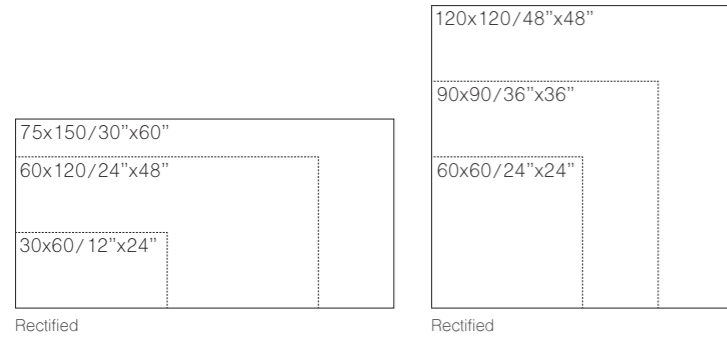

DANTE

POLISHED PORCELAIN – NATURAL PORCELAIN

SIZES / FORMATOS

Rectified

Rectified

AVAILABLE COLOURS / COLORES DISPONIBLES

SHADE VARIATION / VARIACIÓN GRÁFICA