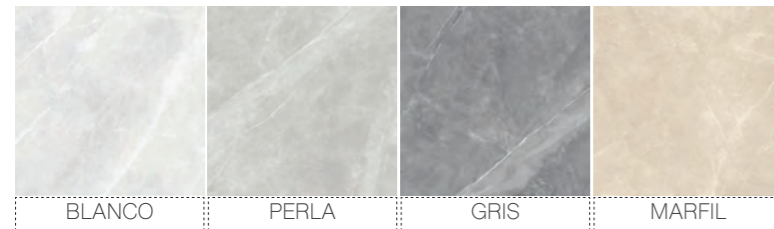

AVAILABLE COLOURS / COLORES DISPONIBLES