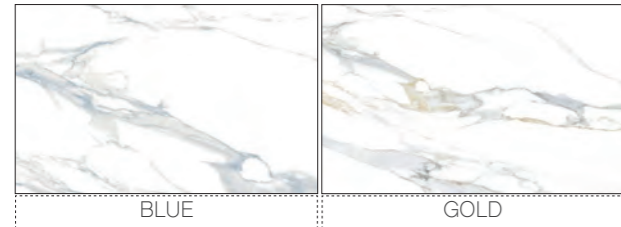

BLUE

GOLD

SHADE VARIATION / VARIACIÓN GRÁFICA