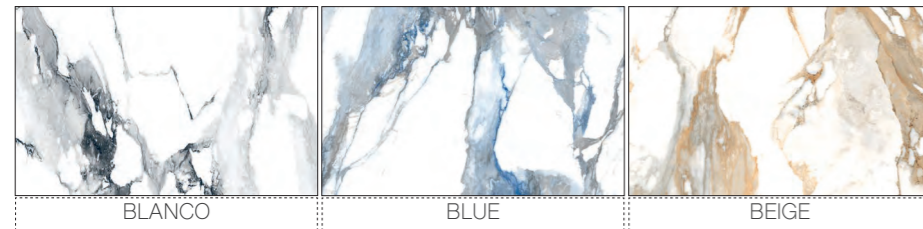

	75x150	120x120	60x120	60x60	30x60	25,8x29
☉	M106	M111	M098	M085	M084	-
●	M140	M133	M132	M131	M130	M078

CRASH

POLISHED PORCELAIN – NATURAL PORCELAIN

SIZES / FORMATOS

AVAILABLE COLOURS / COLORES DISPONIBLES