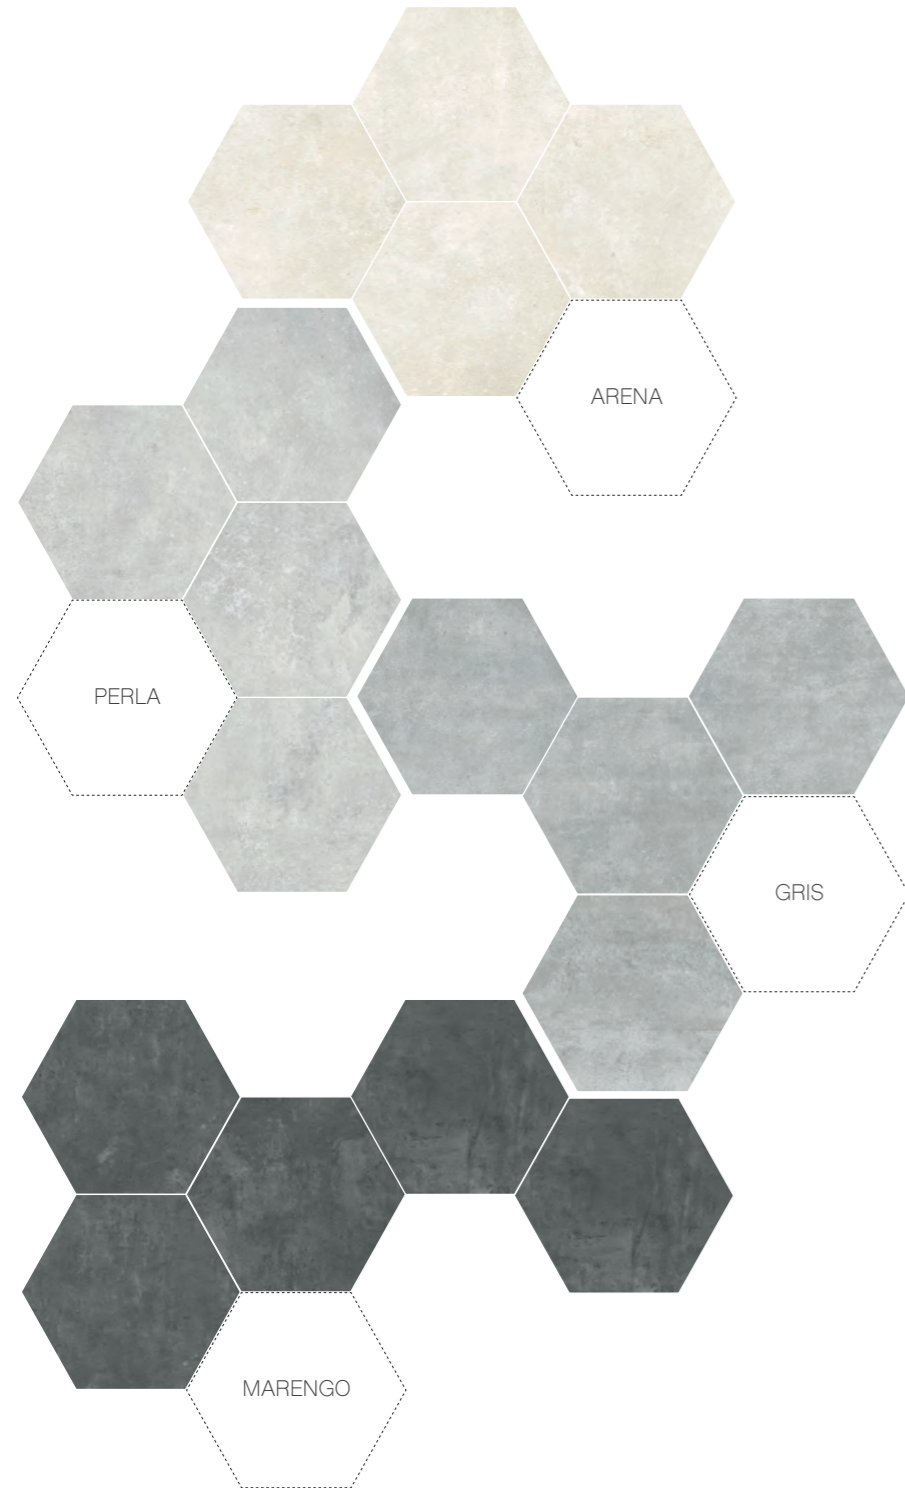

GROUNDHEX

GEOSMALL - NATURAL PORCELAIN

SIZES / FORMATOS

25,8x29 / 10"x11"

25,8x29

M078