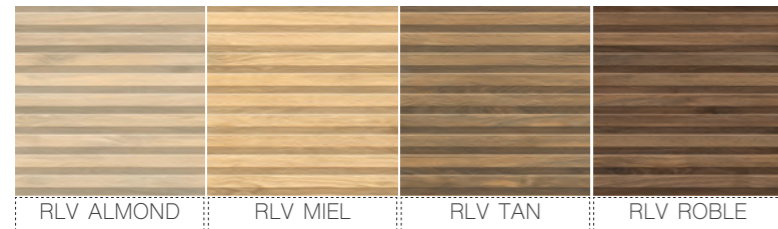

RLV HARU TAN
60x120 / 24"x48"

HARU TAN
20x120 / 8"x48"

RLV HARU

GEOWOODS - NATURAL PORCELAIN

SIZES / FORMATOS

Rectified

AVAILABLE COLOURS / COLORES DISPONIBLES

SHADE VARIATION / VARIACIÓN GRÁFICA