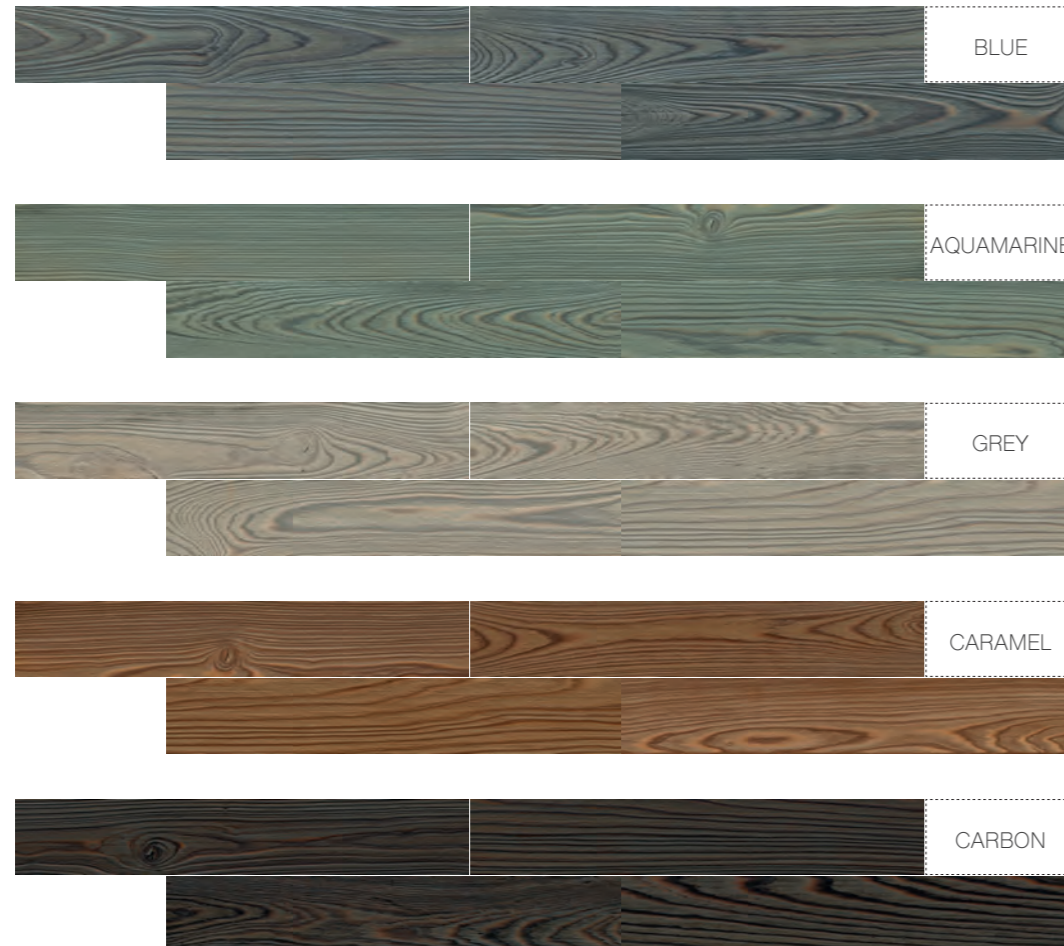

20x60(6MM)

● M166

SHADE VARIATION / VARIACIÓN GRÁFICA

SHADE VARIATION / VARIACIÓN GRÁFICA

ADA MIEL
20x60 / 8"x24"

MELROSE

GEOWOODS - PORCELAIN

SIZES / FORMATOS

10x60 / 4"x24"

AVAILABLE COLOURS / COLORES DISPONIBLES

10x60
● M152

SHADE VARIATION / VARIACIÓN GRÁFICA

MELROSE BLUE
10x60 / 4"x24"

272	ADZ Lavica
272	ADZ Tevere
266	Aspen
268	Cross
270	Kalame
270	Mubi
268	Sargo