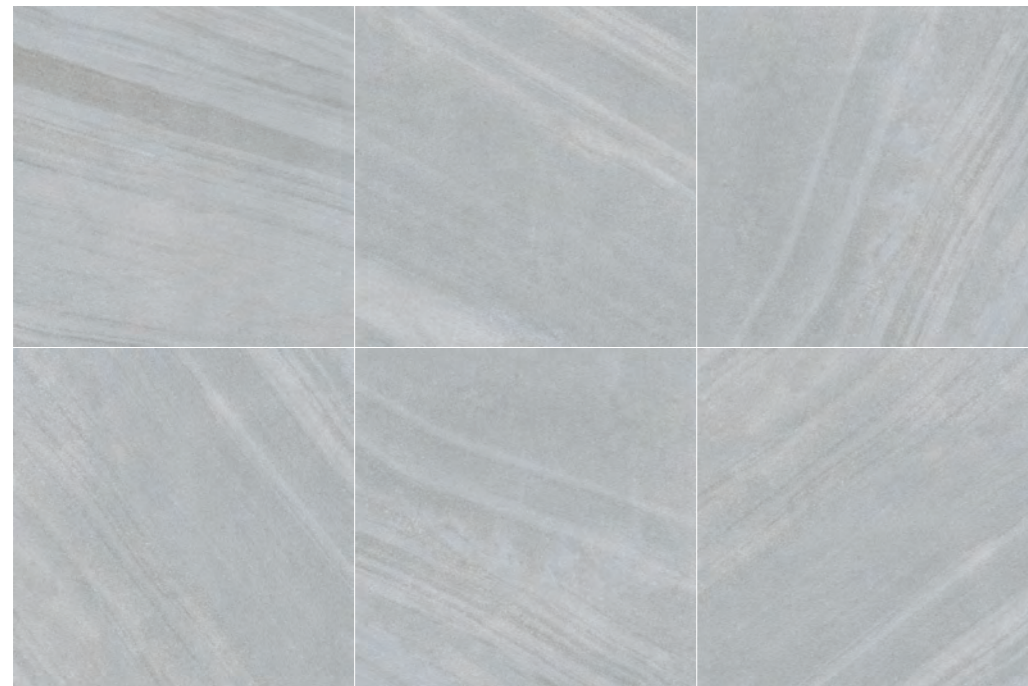

SHADE VARIATION / VARIACIÓN GRÁFICA

60x90 60,5x60,5
M179 M193