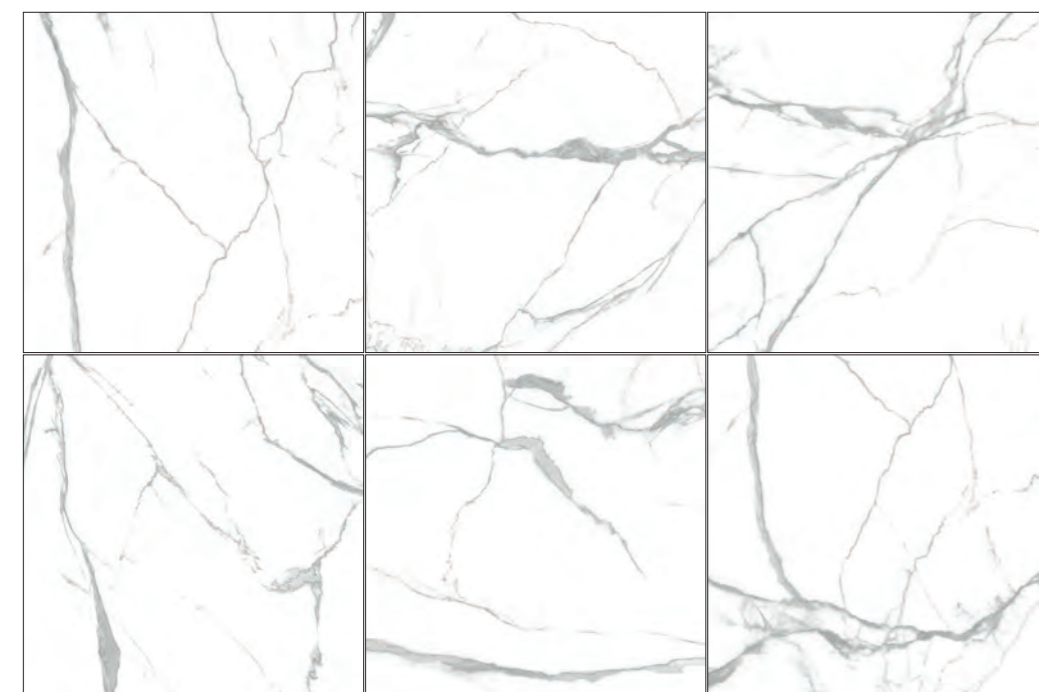

CARNABY TAN
120x120 / 48"x48"

AURORA GOLD
120x120 / 48"x48"

MADISON MIEL
25x150 / 10"x60"

NILO

POLISHED PORCELAIN – NATURAL PORCELAIN

SIZES / FORMATOS

AVAILABLE COLOURS / COLORES DISPONIBLES

SHADE VARIATION / VARIACIÓN GRÁFICA