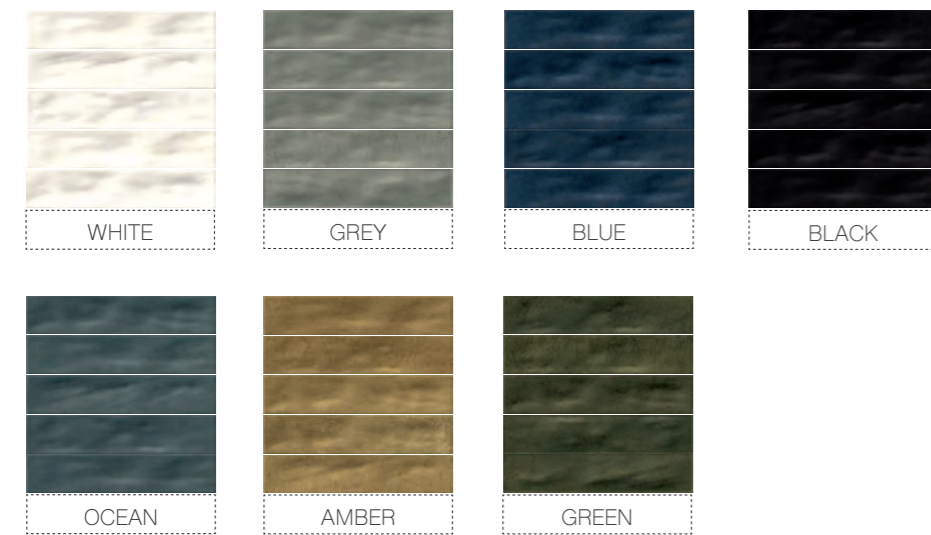

20x24/8"x9"

20x24HEX	15x15	7x28
M168	M149	M148

TERRACOTTA RED
15x15 / 6"x6"

MATERIKA

GEOSMALL - GLOSSY PORCELAIN

SIZES / FORMATOS

5x25 / 2"x10"

5x25 / 2"x10"