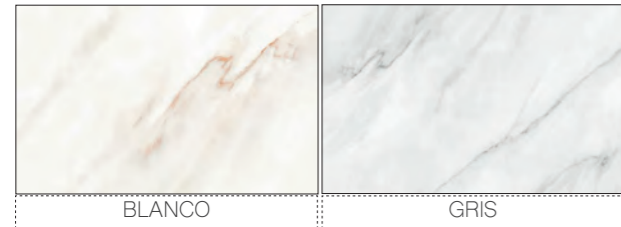

CALACATTA

GLAZED GLOSSY PORCELAIN

SIZES / FORMATOS

60x120(9MM)	90x90	60,8x60,8	60x60
M128	M129	M124	M126

AVAILABLE COLOURS / COLORES DISPONIBLES

SHADE VARIATION / VARIACIÓN GRÁFICA

UNIQUE

GLAZED NATURAL PORCELAIN

SIZES / FORMATOS

60x120(9MM)
M068

AVAILABLE COLOURS / COLORES DISPONIBLES

SHADE VARIATION / VARIACIÓN GRÁFICA