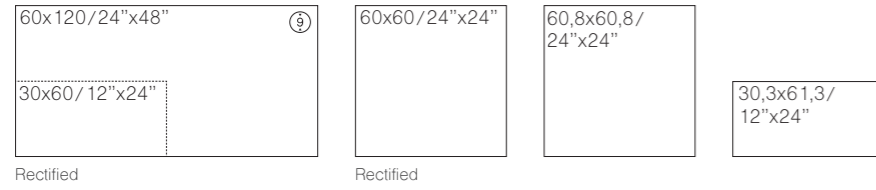

TALO PERLA
60x120 / 24"x48"

TERRACOTTA SIENA
45x45 / 18"x18"

CUMBRIA

GLAZED NATURAL PORCELAIN

SIZES / FORMATOS

AVAILABLE COLOURS / COLORES DISPONIBLES

SHADE VARIATION / VARIACIÓN GRÁFICA

60x120(9MM)	60,8x60,8	60x60	30,3x61,3	30x60
● M068	M038	M056	M037	M141