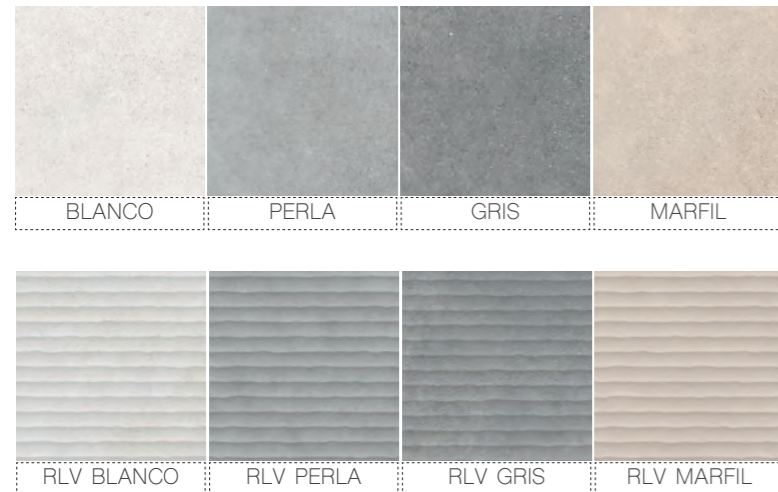

RLV MEMORY MARFIL
60x120 / 24"x48"

MEMORY MARFIL
120x120 / 48"x48"

PORTLAND

NATURAL PORCELAIN

SIZES / FORMATOS

AVAILABLE COLOURS / COLORES DISPONIBLES

*The RLV only available in 60x120
 *El RLV solo disponible en 60x120