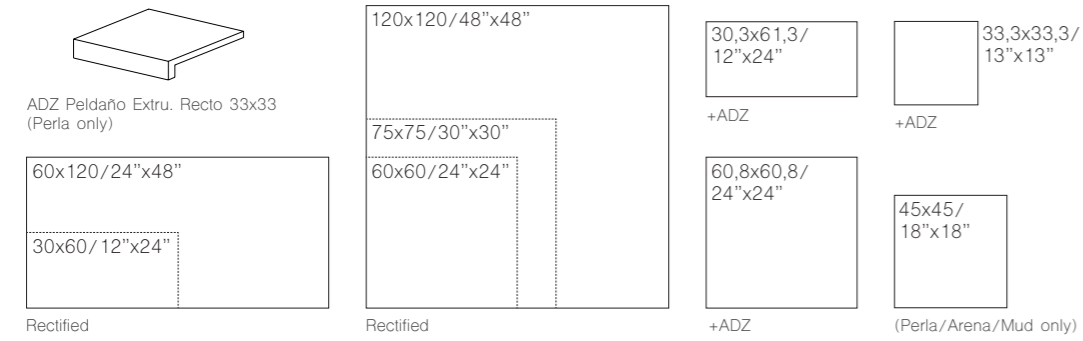

ARGON

NATURAL PORCELAIN

SIZES / FORMATOS