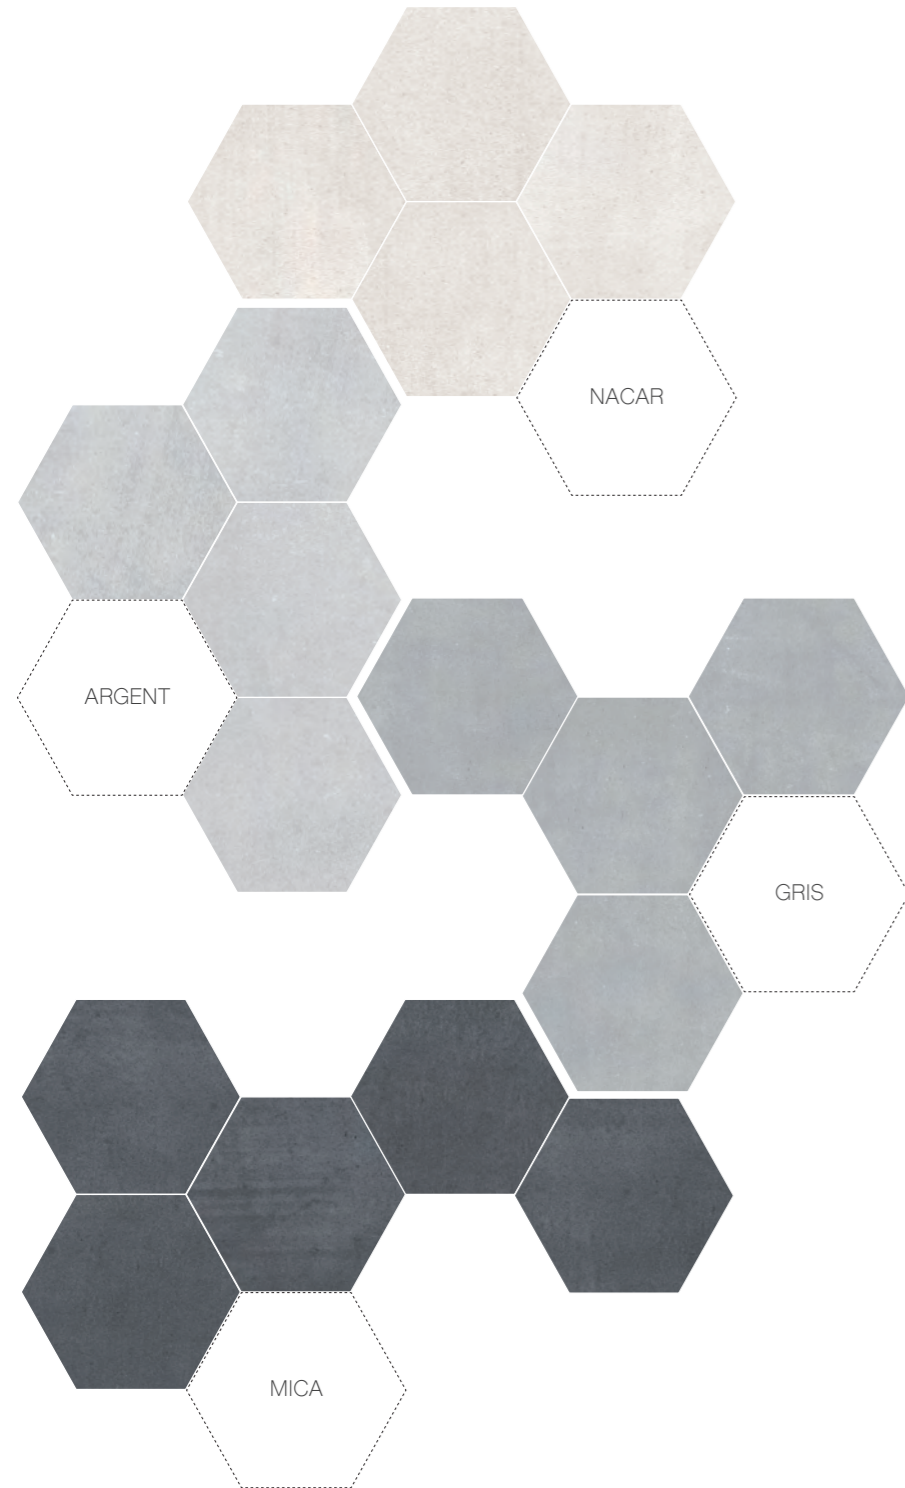

STARKHEX

GEOSMALL - NATURAL PORCELAIN

SIZES / FORMATOS