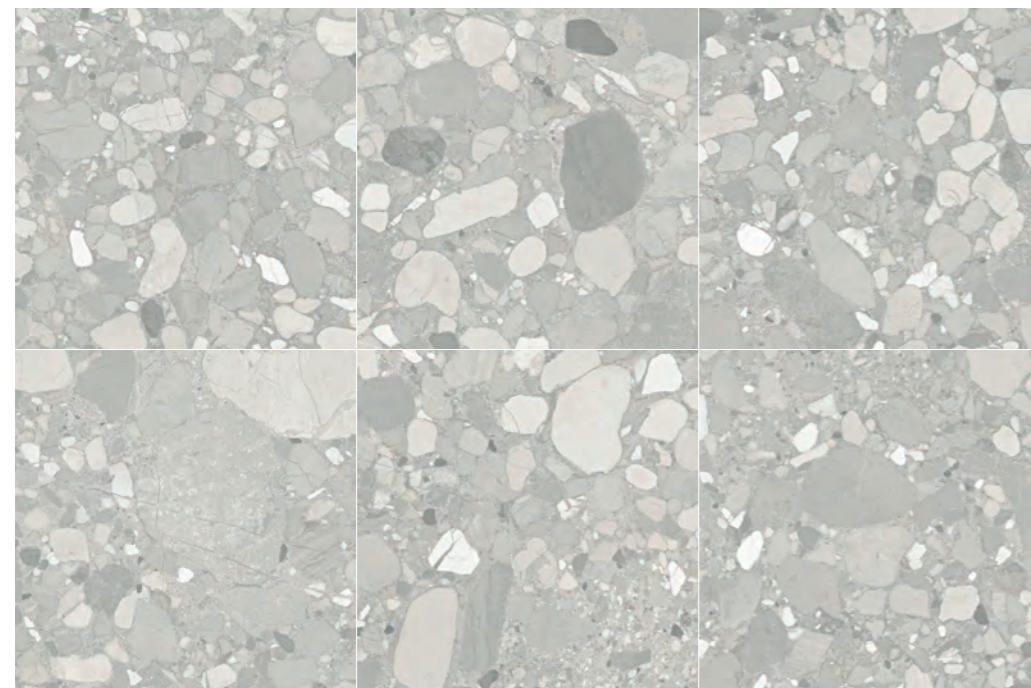

COLORADO

GLAZED NATURAL PORCELAIN

SIZES / FORMATOS

AVAILABLE COLOURS / COLORES DISPONIBLES

SHADE VARIATION / VARIACIÓN GRÁFICA

60x120(9MM)	60,8x60,8	60x60	30x60
● M068	M038	M056	M141

COLORADO BEIGE
60x120 / 24"x48"