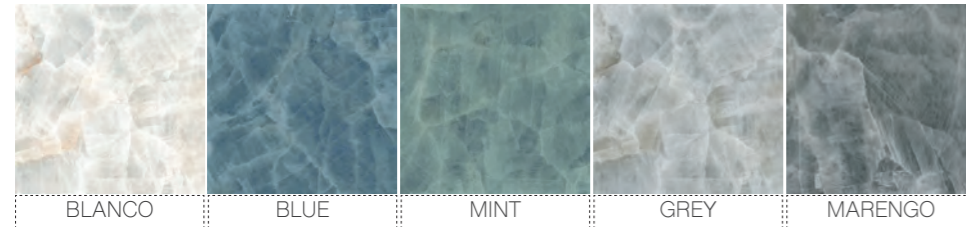

120x120 60x120
M157 M156

GALIO BLANCO
120x120 / 48"x48"

FROZEN

DIAMOND POLISHED PORCELAIN

SIZES / FORMATOS

AVAILABLE COLOURS / COLORES DISPONIBLES

SHADE VARIATION / VARIACIÓN GRÁFICA

120x120 60x120
M157 M156