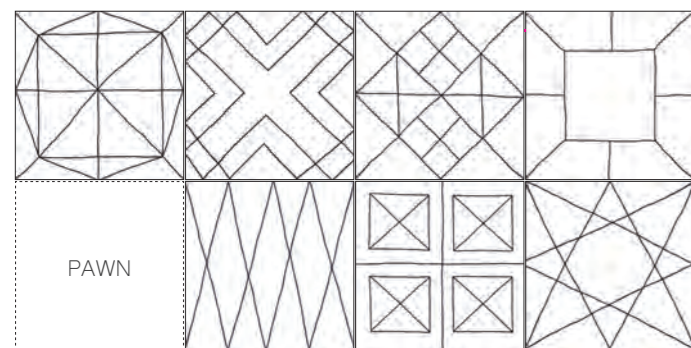

22,3x22,3

● M092

PAWN

GEOSMALL - NATURAL PORCELAIN

SIZES / FORMATOS

SUPPLEMENTARY PIECES / PIEZAS COMPLEMENTARIAS

*All pieces are packed in the same box randomly.
Estas piezas van empaquetadas de forma aleatoria en la misma caja.