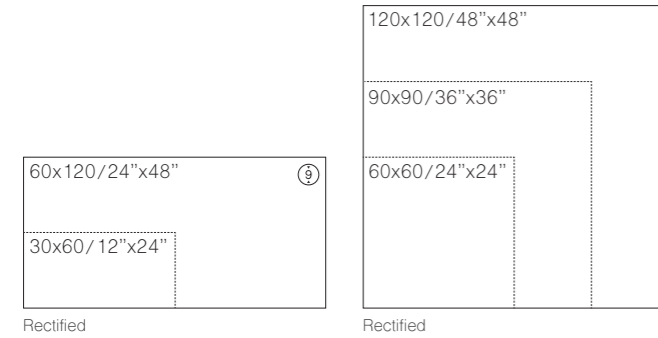

EDDYSTONE MICA
120x120 / 48"x48"

HERMES

NATURAL PORCELAIN

SIZES / FORMATOS

Rectified

Rectified

AVAILABLE COLOURS / COLORES DISPONIBLES

*The RLV only available in 60x120
*El RLV solo disponible en 60x120