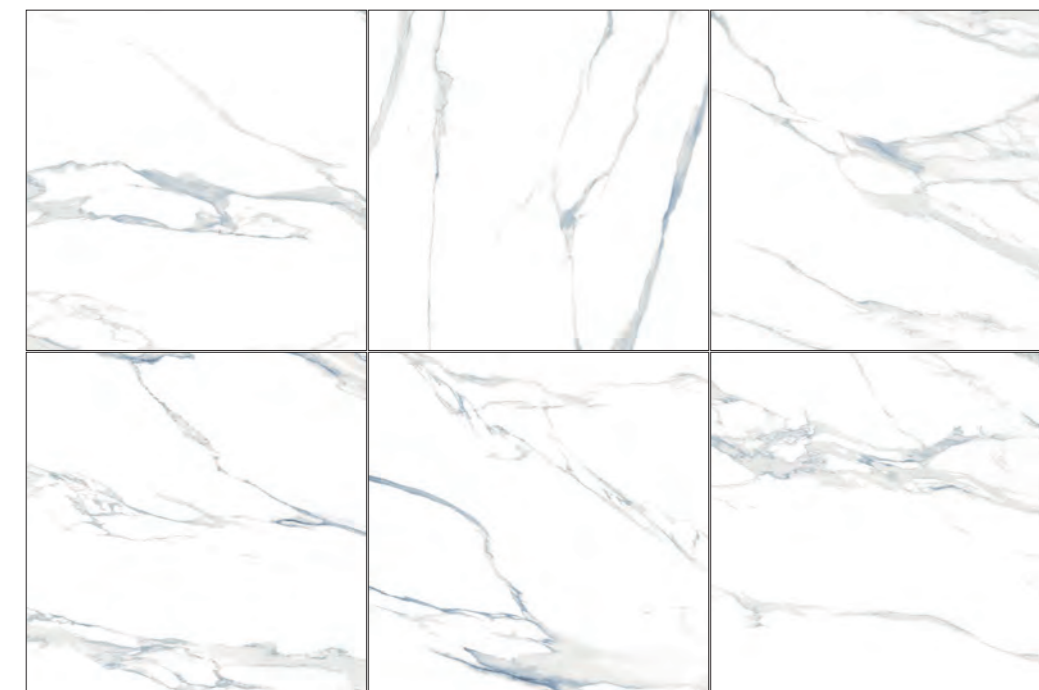

MAGDA MARFIL
90x180 / 36"x72"

AURORA

POLISHED PORCELAIN – NATURAL PORCELAIN

SIZES / FORMATOS

AVAILABLE COLOURS / COLORES DISPONIBLES

SHADE VARIATION / VARIACIÓN GRÁFICA

	90x180	120x120	60x120	90x90	60x60	30x60	9x30
☉	M112	M111	M098	M102	M085	M084	M074
●	M134	M133	M132	M139	M131	M130	M136