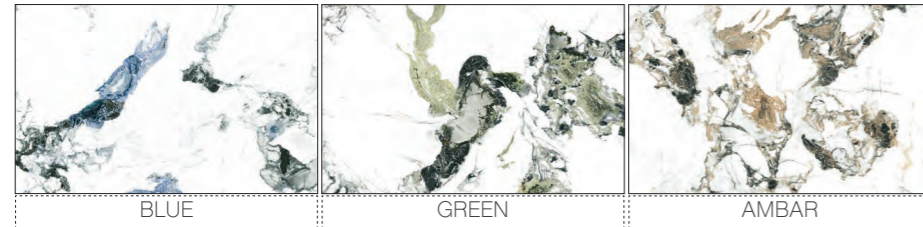

AVAILABLE COLOURS / COLORES DISPONIBLES