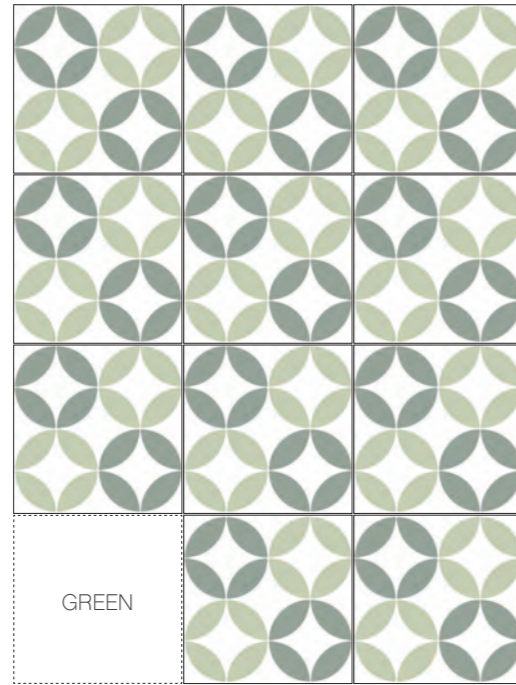

BORA

GEOSMALL - NATURAL PORCELAIN

SIZES / FORMATOS

22,3x22,3 / 9"x9"

22,3x22,3

M092