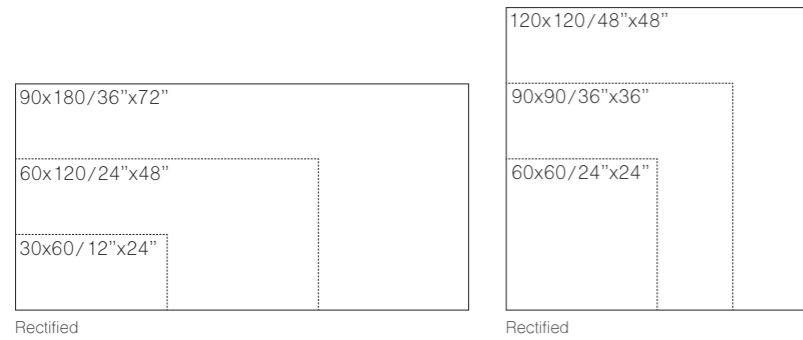

BALNI

POLISHED PORCELAIN

SIZES / FORMATOS

Rectified

Rectified

AVAILABLE COLOURS / COLORES DISPONIBLES

BLANCO