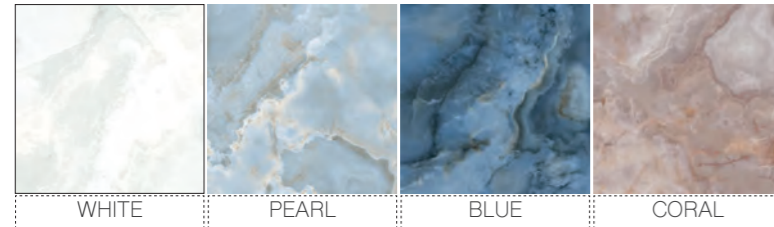

SIZES / FORMATOS

60x120/24"x48"

Rectified

120x120/48"x48"

*This size only available in White color
*Este formato solo disponible en color Blanco

Rectified

AVAILABLE COLOURS / COLORES DISPONIBLES

SHADE VARIATION / VARIACIÓN GRÁFICA