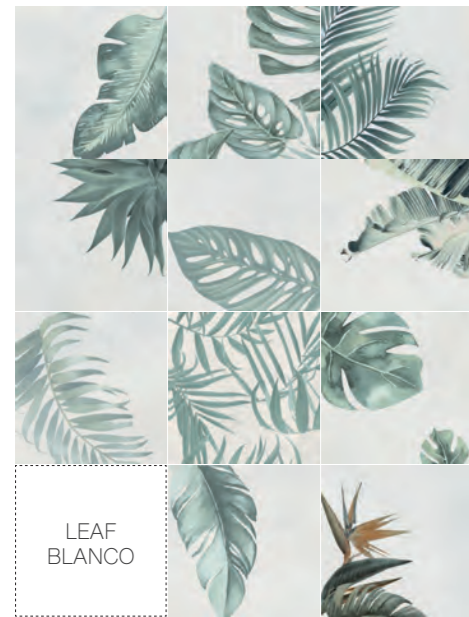

20,4x20,4 7x28
● M150 M148

ARNIA

GEOSMALL - NATURAL PORCELAIN

SIZES / FORMATOS

20,4x20,4/8"x8"

BLANCO

PERLA

LEAF
BLANCO