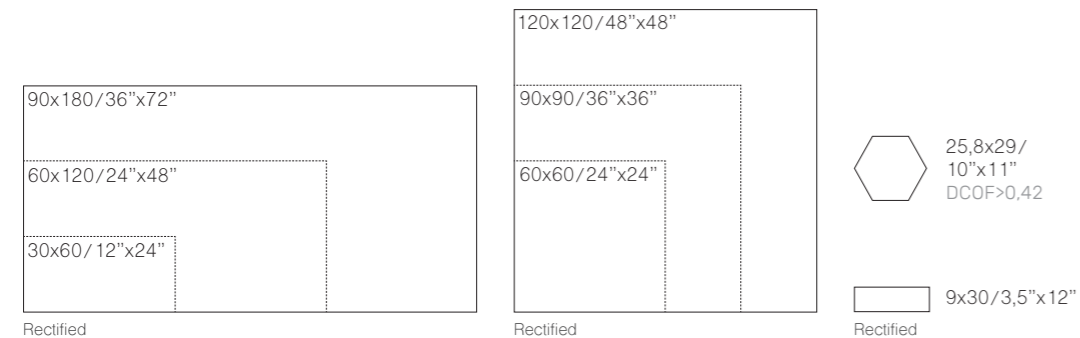

CARNABY TAN
120x120 / 48"x48"

AURORA GOLD
120x120 / 48"x48"

MADISON MIEL
25x150 / 10"x60"

NILO

POLISHED PORCELAIN – NATURAL PORCELAIN

SIZES / FORMATOS

AVAILABLE COLOURS / COLORES DISPONIBLES

SHADE VARIATION / VARIACIÓN GRÁFICA