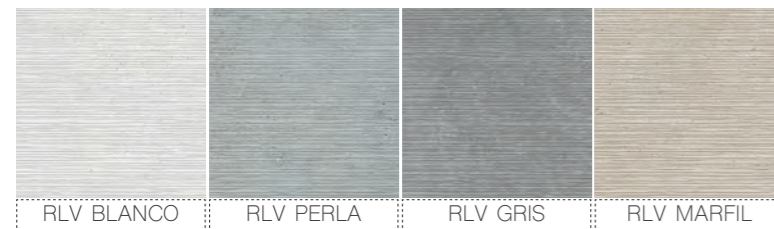

SHADE VARIATION / VARIACIÓN GRÁFICA

120x120	60x120(9MM)	60x120RLV	90x90	60x60	30x60
● M108	M184	M185	M100	M070	M065

MEMORY

NATURAL PORCELAIN

SIZES / FORMATOS

Rectified

Rectified

AVAILABLE COLOURS / COLORES DISPONIBLES