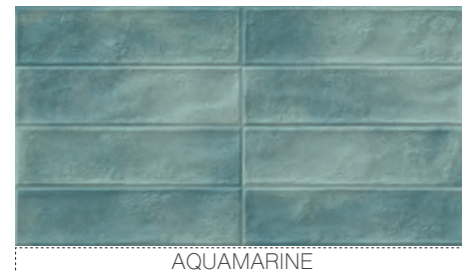

WHITE

AQUAMARINE