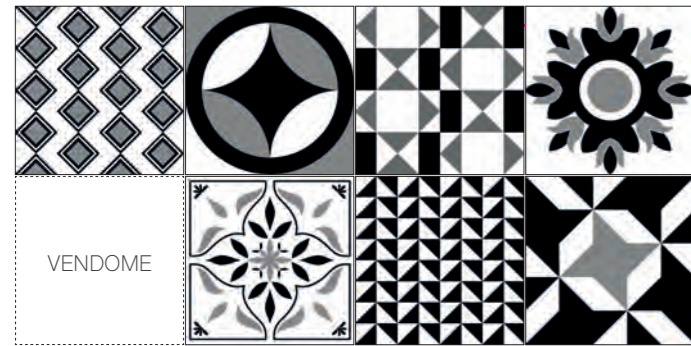

VENDOME

GEOSMALL - NATURAL PORCELAIN

SIZES / FORMATOS