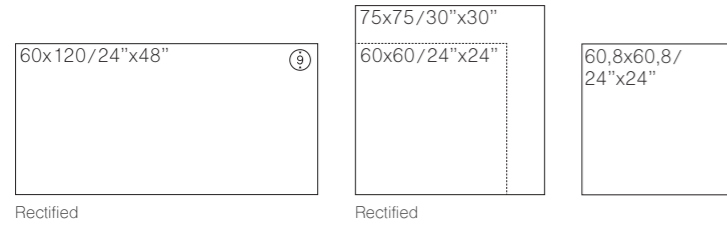

AVAILABLE COLOURS / COLORES DISPONIBLES

SHADE VARIATION / VARIACIÓN GRÁFICA

ELBERT MARFIL
60x120 / 24"x48"

ATHENS

GLAZED GLOSSY PORCELAIN

SIZES / FORMATOS

60x120(9MM)	75x75	60,8x60,8	60x60
M128	M127	M124	M126