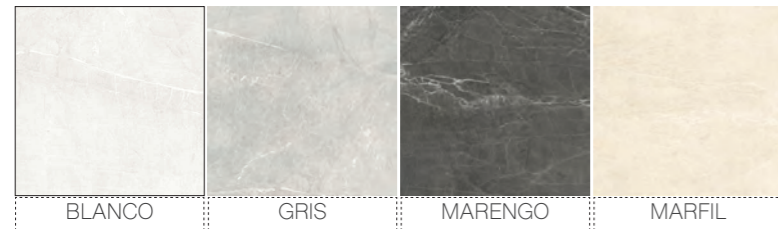

ATHENS

GLAZED GLOSSY PORCELAIN

SIZES / FORMATOS

60x120(9MM)	75x75	60,8x60,8	60x60
M128	M127	M124	M126

AVAILABLE COLOURS / COLORES DISPONIBLES

SHADE VARIATION / VARIACIÓN GRÁFICA

PERSA

GLAZED NATURAL PORCELAIN

SIZES / FORMATOS

60x120(9MM)	75x75	60,8x60,8	60x60
M068	M066	M038	M056

AVAILABLE COLOURS / COLORES DISPONIBLES

SHADE VARIATION / VARIACIÓN GRÁFICA