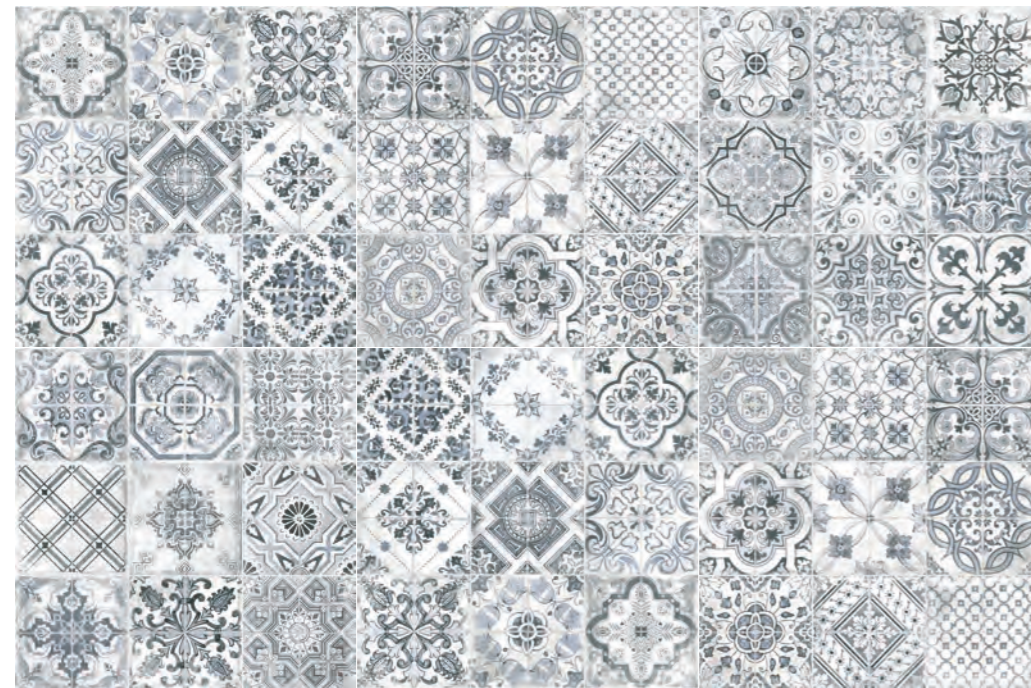

TALO GRIS
60x120 / 24"x48"

MANISES

GLAZED NATURAL PORCELAIN

SIZES / FORMATOS

60,8x60,8 /
24"x24"

AVAILABLE COLOURS / COLORES DISPONIBLES

MANISES

SHADE VARIATION / VARIACIÓN GRÁFICA