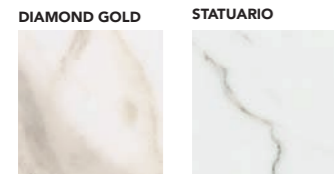

mármoles *marbles*