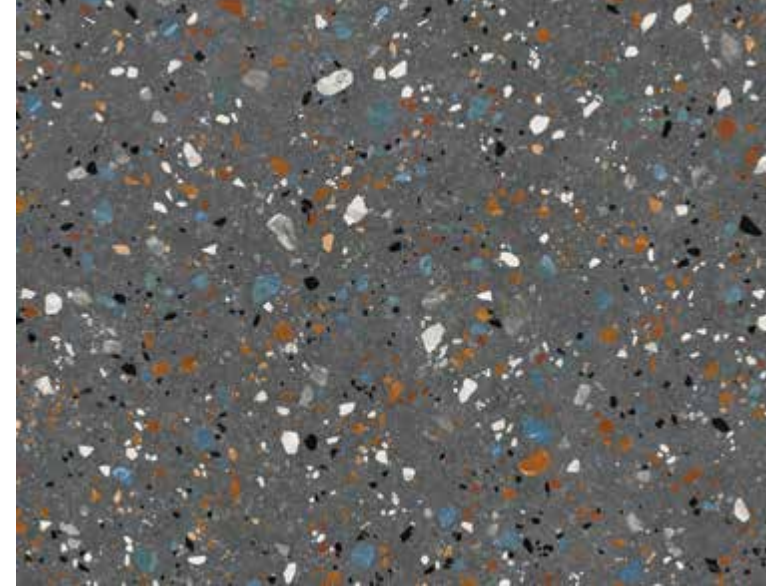

prismacer  
cerámica

Gobi Nero Mat Rec 60x120cm

35

**GOBI NERO**