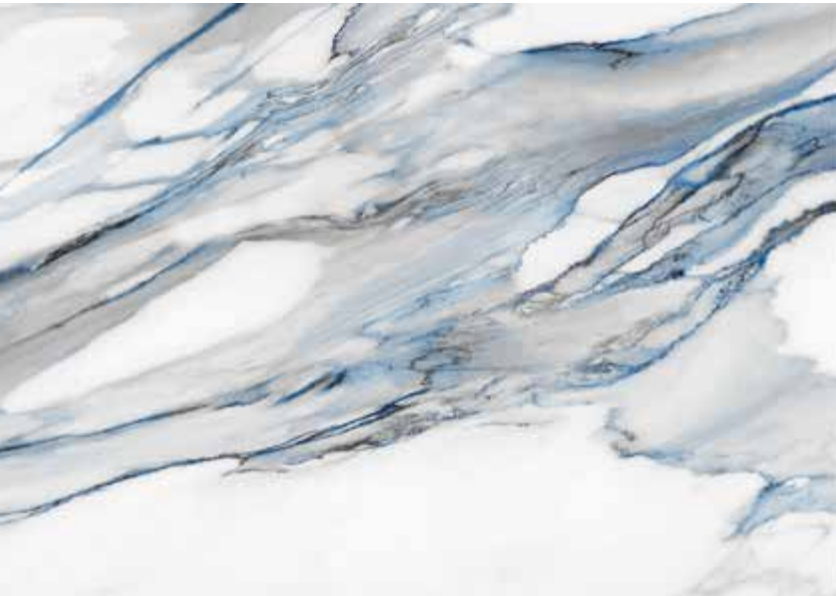

## FORMATOS

60X120 cm / 24"x48" in

**cifre**  
cerámica

52

Rubi Blue Mat Rec 60x120cm