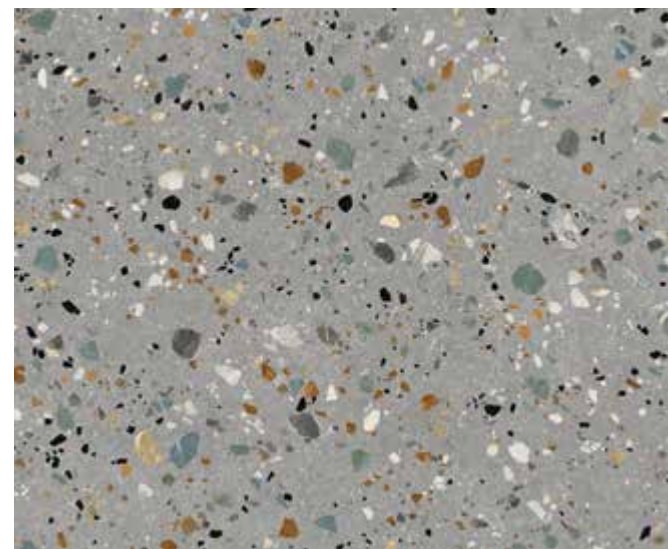

PORCELÁNICO	 POLIVALENTE	 MATE	 RECTIFICADO	 JUNTA 4mm
 F DESTONIFICACIÓN	 NO REPETITIVO	 VARIOS MOLDES	 VIVIENDAS	 COMERCIOS
 INTERIOR	 EXTERIOR	 INT. HUMEDOS	 A. DOMESTICO	 ANTIHIELO
 RESISTENTE	 R9 DIN 51130	 C1 UNE-ENV 12633	 R10 DIN 51130	 C2 UNE-ENV 12633
 RELIEVE		 SIST. NIVELACIÓN		*GOBI **GOBI RELIEVE

33

Gobi Grigio Mat Rec 60x120cm